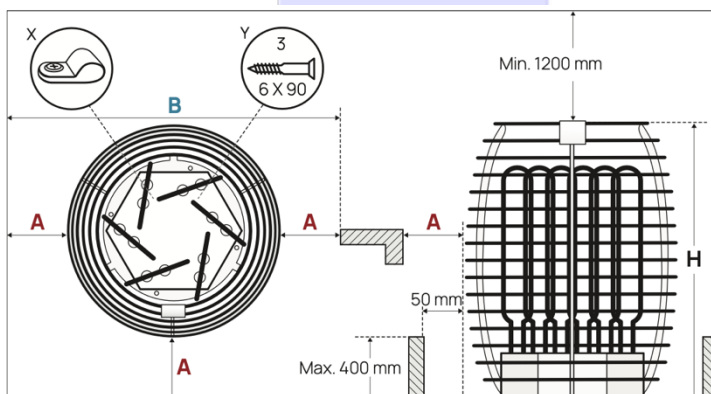

Distance de sécurité Poêle Hive

	A	B
6kW	60	580
9kW	90	640
10,5kW	110	680

Résistances			
Référence	Poêle	Composition du kit	Puissance
4744103019151	Hive 6kW	3/3	2000W /230V
4744103019168	Hive 9kW	3/3	3000W/230V
4744103019328	Hive 10,5kW	3/3	3500W /230V