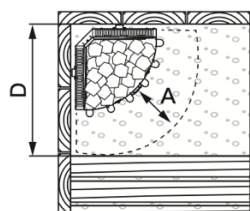

Accessoires non inclus :

- Poids des pierres à prévoir 50kg

Dimensions du poêle :

364x364x1076mm (L x P x H)

Option à choisir à la commande :

- Poêle 7kW (1-053-147)
- Poêle 9kW (1-053-050)

Résistances

Nom	Référence	Poêle	Composition du Kit	Puissance
ZRH-720	1-046-071	Glow 7kW	3/3	2260W/230V
ZSE-259	1-046-070	Glow 9kW	3/3	3500W/230V