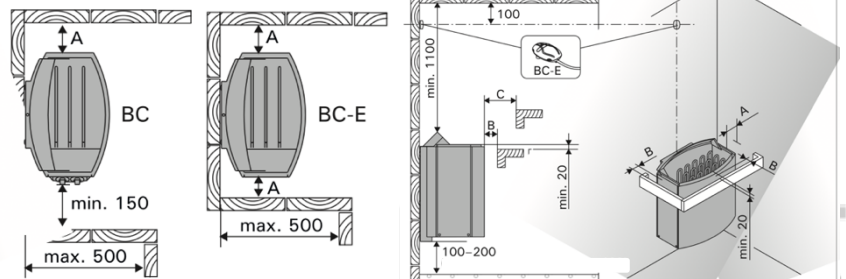

Distance de sécurité Poêle Vega

Accessoires :

Pierres à sauna R-990

	A	B	C
4,5kW	35	20	35
6kW	50	30	50
8kW	100	30	80
9kW	120	40	100

Référence : 1-027-949

Dimensions du produit : 50-100mm

Conditionnement : 20kg

Pierres à sauna rondes R-991

Référence : 1-028-978

Dimensions du produit : 50-100mm

Conditionnement : 15kg

Résistances				
Nom	Référence	Poêle	Composition du Kit	Puissance
ZSB-224	1-046-063	Vega 4,5kW	3/3	1500W/230V
ZSB-226	1-046-062	Vega 6kW	3/3	2000W/230V
ZSB-228	1-046-025	Vega 8kW	3/3	2670W/230V
ZSB-229	1-046-061	Vega 9kW	3/3	3000W/230V

BLEU BIEN-ÊTRE

SAUNATHÈQUE