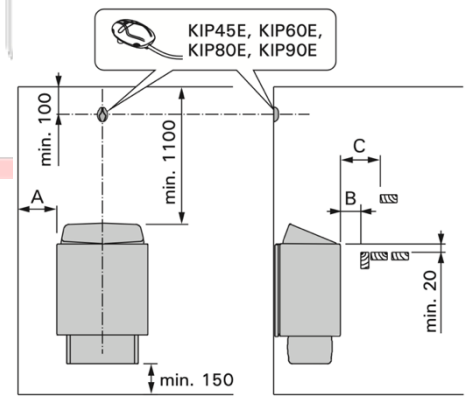

A	B	C	D
4,5kW	35	20	35	100
6kW	50	30	50	120
8kW	100	30	80	150

Distance de sécurité Trendi

BLEU BIEN-ÊTRE®
SAUNATHÈQUE