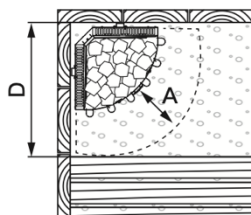

A	B	C	D
7kW	100	800	20	430
9kW	100	800	20	430

Distance de sécurité Poêle Glow Corner

BLEU BIEN-ÊTRE®
SAUNATHÈQUE