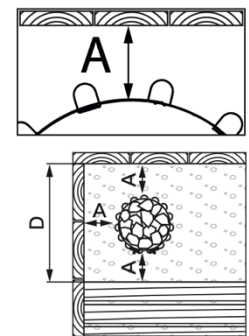

Dimensions du poêle :

Poêle 6,6kW: 255x255x1340mm (L x P x H)

Poêle 7kW et 9kW: 320x320x930mm (L x P x H)

Poêle 11kW: 365x365x1070mm (L x P x H)

	A	B	C	D	E
7kW	100	850	30	50	570
9kW	100	850	30	50	570

Option à choisir à la commande :