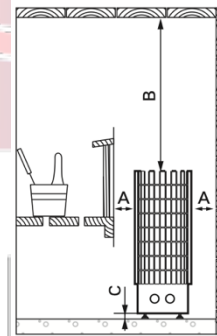

Dimensions du poêle :

Poêle 6,6kW: 255x255x1340mm (L x P x H)

Poêle 7kW et 9kW: 320x320x930mm (L x P x H)

Poêle 11kW: 365x365x1070mm (L x P x H)

	A	B	C	D	E
7kW	100	850	30	50	570
9kW	100	850	30	50	570

Option à choisir à la commande :