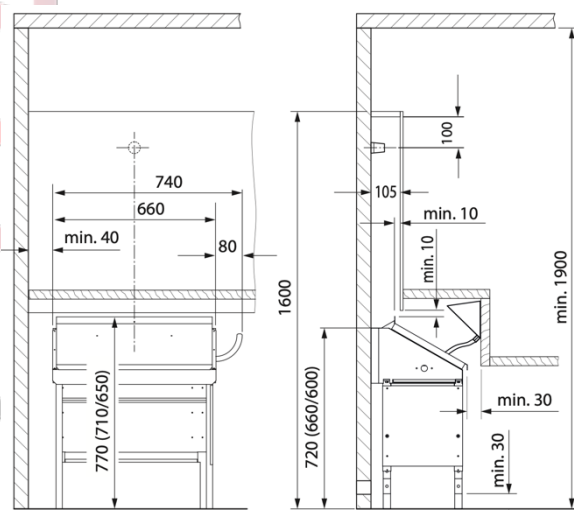

230/400V

3-6kW

3-8m³

15kg

POÊLE INVISIO MINI

Matériaux du poêle :

Pièces Externes : Acier inoxydable

Pièces internes : Acier inoxydable

Données techniques :

- Tension du poêle : 230/400V
- Sous bancs avec cloison séparative
- Volume du sauna entre 3 et 4m³ → 3kW
- Volume du sauna entre 4 et 6m³ → 4,5kW
- Volume du sauna entre 6 et 8m³ → 6kW
- Notice du poêle
- Grille de sécurité
- Hauteur réglable
- Entonnoir d'eau en acier inoxydable avec un tube en silicone

Accessoires non inclus :

- Poids des pierres à prévoir 15kg
- Câbles
- Boîtier de raccordement
- Sonde de température
- Tableau de commande

Dimensions du poêle :

Poêle 6kW: 660x380x650mm (L x P x H)

Option à choisir à la commande :

- Poêle Anthacite :
  - Poêle 6kW (94 5810)
  - Poêle 9kW (94 5811)
  - Poêle 12kW (94 5812)
- Poêle Acier inoxydable :
  - Poêle 6kW (94 5708)
  - Poêle 9kW (94 5709)
  - Poêle 12kW (94 5710)

Distance de sécurité Poêle Invisio mini

Accessoires :

Pierres à sauna R-990

Référence : 1-027-949
Dimensions du produit : 50-100mm
Conditionnement : 20kg

Pierres à sauna rondes R-991

Référence : 1-028-978
Dimensions du produit : 50-100mm
Conditionnement : 15kg

Résistances			
Référence	Poêle	Composition du Kit	Puissance
2000 7173	Invisio mini 3kW	2/2	1500W /230V
2000 7173	Invisio mini 4,5kW	3/3	1500W /230V
2000 7524	Invisio mini 6kW	3/3	2000W /230V

BLEU BIEN-ÊTRE®
SAUNATHÉRIE