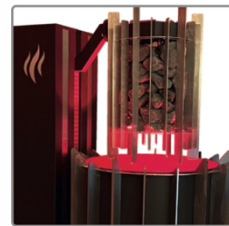

Accessoires non inclus :

- Câbles
- Boîtier de raccordement
- Sonde de température
- Tableau de commande

Dimensions du poêle :

980x720x1580mm (L x P x H)

Accessoires :

Pierres à sauna rondes R-991

Référence : **1-028-978**
Dimensions du produit : 50-100mm
Conditionnement : 15kg

Pierres à sauna R-990

Référence : **1-027-949**
Dimensions du produit : 50-100mm
Conditionnement : 20kg

Bouton pour opération manuelle

Référence : **94 7380**

BLEU BIEN-ÊTRE

SAUNATHÈQUE