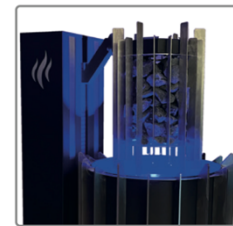

Accessoires non inclus :

- Câbles
- Boîtier de raccordement
- Sonde de température
- Tableau de commande

Dimensions du poêle :

980x720x1580mm (L x P x H)

Accessoires :

Pierres à sauna rondes R-991

Référence : **1-028-978**
Dimensions du produit : 50-100mm
Conditionnement : 15kg

Pierres à sauna R-990

Référence : **1-027-949**
Dimensions du produit : 50-100mm
Conditionnement : 20kg

Bouton pour opération manuelle

Référence : **94 7380**

BLEU BIEN-ÊTRE

SAUNATHÈQUE