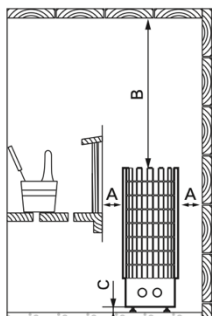

Résistances				
Nom	Référence	Poêle	Composition du Kit	Puissance
ZRH-720	1-046-071	Glow 7kW	3/3	2260W /230V
ZSE-259	1-046-070	Glow 9kW	3/3	3500W/230V