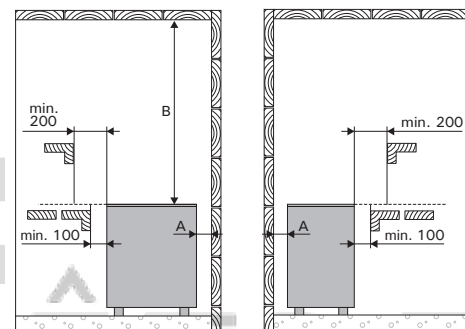

400V

20-26kW

18-66m³

100kg

POÊLE CLUB PRO

Matériaux du poêle :

Pièces Externes : Acier inoxydable noir

Pièces internes : Acier inoxydables

Données techniques :

- Tension du poêle : 400V
- Volume du sauna entre 18 et 30m³ → 20kW
- Volume du sauna entre 30 et 46m³ → 26kW
- Volume du sauna entre 40 et 56m³ → 30kW
- Volume du sauna entre 46 et 66m³ → 33kW
- Notice du poêle
- Kit de fixation

Accessoires non inclus :

- Poids des pierres à prévoir 100kg
- Tableau de commande
- Boîtier de raccordement
- Sonde de température
- Câbles

Dimensions du poêle :

500x900x730mm (L x P x H)

Option à choisir à la commande :

- Poêle 20kW (1-045-694)
- Poêle 26kW (1-045-695)
- Poêle 30kW (1-045-696)
- Poêle 33kW (1-045-697)

	A	B
20kW	160	1400
26kW	160	1500
30kW	200	1500
33kW	200	1500

Distance de sécurité Poêle Club Pro

Accessoires :

Pierres à sauna R-990

Référence : 1-027-949
Dimensions du produit : 50-100mm
Conditionnement : 20kg

Pierres à sauna rondes R-991

Référence : 1-028-978
Dimensions du produit : 50-100mm
Conditionnement : 15kg

Grille de circulation de l'air ZSB-485

Référence : 1-045-696
Dimensions du produit : 50-100mm
Conditionnement : x3

Résistances				
Nom	Référence	Poêle	Composition du Kit	Puissance
ZSK-732	1-046-064	Club 20kW	12/12	1750W/240V
ZSL-313	1-046-027	Club 26kW	6/12	2000W/240V
ZSL-314	1-046-028	Club 26kW	6/12	2500W/230V
ZSL-314	1-046-028	Club 30kW	12/12	2500W/230V
ZSL-318	1-046-179	Club 33kW	12/12	2500W/230V

BLEU BIEN-ÊTRE®
SAUNATHÉRIE