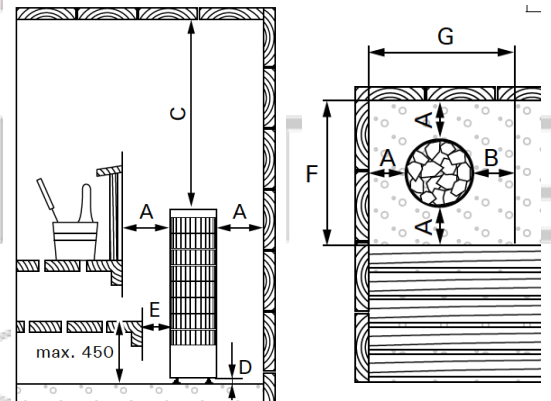

230/400V 7-11kW 6-10m³ 100kg

POÊLE LEGEND HOME E

Matériaux du poêle :

Pièces Externes : Acier inoxydable noir

Pièces internes : Acier inoxydable

Données techniques :

- Tension du poêle : 400V/230V
- Volume du sauna entre 6 et 10m³ → 7kW
- Volume du sauna entre 9 et 18m³ → 11kW
- Notice du poêle
- Kit de fixation
- -

Accessoires non inclus :

- Poids des pierres à prévoir 100kg
- Tableau de commande
- Boîtier de raccordement
- Câbles
- Sonde de température

Dimensions du poêle :

325x325x1080mm (L x P x H)

Option à choisir à la commande :

- Poêle 7kW (1-053-131)
- Poêle 9kW (1-053-177)

Résistances				
Nom	Référence	Poêle	Composition du Kit	Puissance
ZRH-720	1-046-071	Cilindro 7kW	3/3	2260W/230V
ZSE-259	1-046-070	Cilindro 9kW	3/3	3000W/230V
ZSC-360	1-046-073	Cilindro 11kW	3/3	3600W/230V

	A	B	C	D	E	F	G
7kW	100	100	840	50	50	525	525
11kW	100	100	840	50	50	525	525

Distance de sécurité Poêle Legend Home E

BLEU BIEN-ÊTRE

SALINATHÈQUE