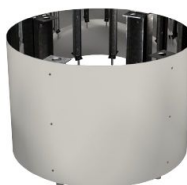

Extension de poêle

Référence : **HPC20**
Dimensions du produit : D310x230mm (D x H)