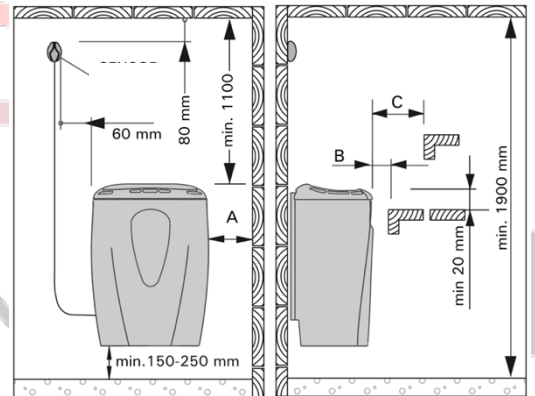

Dimensions du poêle :

- 270x160x975mm (L x P x H)

Accessoires :

Pierres à sauna R-990

Référence : 1-027-949
 Dimensions du produit : 50-100mm
 Conditionnement : 20kg

Pierres à sauna rondes R-991

Référence : 1-028-978
 Dimensions du produit : 50-100mm
 Conditionnement : 15kg

Accessoires non inclus :

- Poids des pierres à prévoir entre 10kg
- Câbles

Dimensions du poêle :

330x315x450 (L x P x H)

Accessoires :

Pierres à sauna R-990

Référence : 1-027-949
Dimensions du produit : 50-100mm
Conditionnement : 20kg

BLEU BIEN-ÊTRE
SAUNATHÈQUE

POÊLE MODERNA XE

Matériaux du poêle :

Pièces Externes : Acier inoxydable noir

Pièces internes : Acier inoxydables

Données techniques :

- Tension du poêle : 230/400V
- Volume du sauna entre 3 et 6m³ → 4,5kW
- Volume du sauna entre 5 et 8m³ → 6kW
- Volume du sauna entre 7 et 12m³ → 8kW
- Notice du poêle
- Tableau de commande
- Boîtier de raccordement intégré
- Câble du Tableau de commande (5m)
- Support d'installation
- Sonde de température et câble (4m)

Accessoires non inclus :

- Poids des pierres à prévoir 25kg

Dimensions du poêle :

340x200x635mm (L x P x H)

Option à choisir à la commande :

- Poêle 4,5kW (1-052-998)
- Poêle 6kW (1-052-924)
- Poêle 8kW (1-052-925)