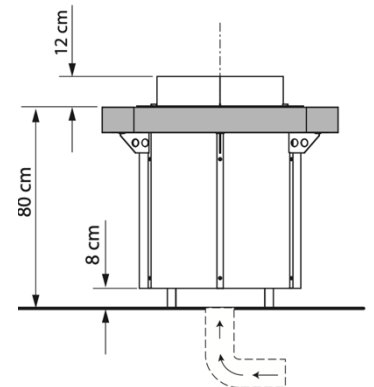

400V

18-24kW

24-40m³

40kg

POÊLE ORBIT

Matériaux du poêle :

Pièces Externes : Acier inoxydable Anthracite

Pièces internes : Acier inoxydable

Données techniques :

- Tension du poêle : 400V
- Volume du sauna entre 24 et 30m³ → 18kW
- Volume du sauna entre 30 et 34m³ → 21kW
- Volume du sauna entre 35 et 40m³ → 24kW
- Notice du poêle
- Support de protège-poêle

Accessoires non inclus :

- Poids des pierres à prévoir 40kg
- Câbles
- Boîtier de raccordement
- Sonde de température
- Tableau de commande

Dimensions du poêle :

D655x920mm (D x H)

Option à choisir à la commande :

- Poêle 18kW (94 6421)
- Poêle 21kW (94 6422)
- Poêle 24kW (94 6423)

Distance de sécurité Poêle Orbit

Résistances			
Référence	Poêle	Composition du Kit	Puissance
2001 2967	Orbit 18kW	6/6	3000W/230V
2001 2967	Orbit 21kW	7/7	3000W/230V
2001 2967	Orbit 24kW	8/8	3000W/230V

BLEU BIEN-ÊTRE

SAUNATHÈQUE