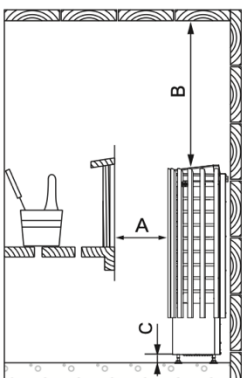

Dimensions du poêle :

364x364x1076mm (L x P x H)

Option à choisir à la commande :

- Poêle 7kW (1-047-320)
- Poêle 9kW (1-047-321)

Résistances

Nom	Référence	Poêle	Composition du Kit	Puissance
ZRH-720	1-046-071	Glow 7kW	3/3	2260W /230V
ZSE-259	1-046-070	Glow 9kW	3/3	3500W/230V