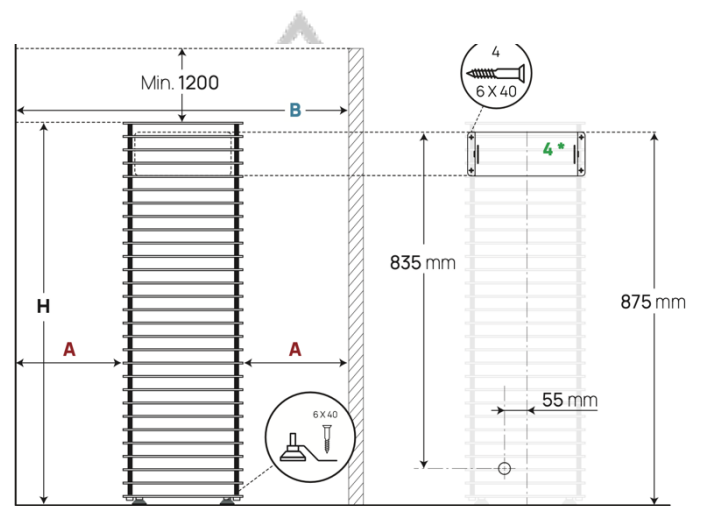

POÊLE CLIFF MINI

4744103010332

400V

3.5kW

3.5-6m³

60kg

Matériaux du poêle :

Pièces Externes : Acier inoxydable

Pièces internes : Acier inoxydable

Données techniques :

- Tension du poêle : 400V
- Volume du sauna entre 3,5 et 6m³
- Notice du poêle
- Pieds réglables

Accessoires non inclus :

- Poids des pierres à prévoir entre 60kg
- Câbles
- Tableau de commande
- Boîtier de raccordement

Dimensions du poêle :

- 270x160x975mm (L x P x H)

Accessoires :

Pierres à sauna R-990

Référence : 1-027-949
Dimensions du produit : 50-100mm
Conditionnement : 20kg

Pierres à sauna rondes R-991

Référence : 1-028-978
Dimensions du produit : 50-100mm
Conditionnement : 15kg

Bride d'encastrement dans les bancs

Référence : 4744103019274

Protège-poêle

Référence : 4744103019342

Panneau réflecteur de chaleur

Référence : 4744103019380

Distance de sécurité Poêle Cliff

	A	B	H
3.5kW	60	390	975

Résistances			
Référence	Poêle	Composition du kit	Puissance
4744103019328	Cliff 3.5kW	2/2	2000W /230V

BLEU BIEN-ÊTRE

SAINATHÈQUE