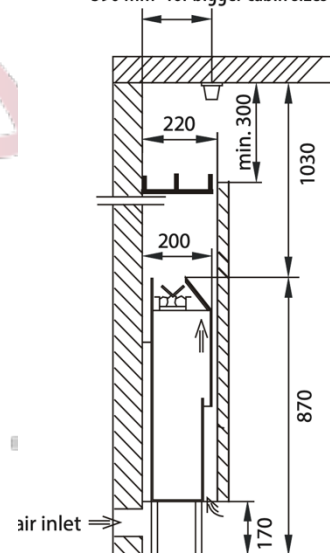

Option à choisir à la commande :

- Poêle 6kW (94 4887)
- Poêle 7.5kW (94 4888)
- Poêle 9kW (94 4889)
- Poêle 12kW (94 8608)

190 mm for cabin size up to 2 x 2 m
390 mm for bigger cabin sizes