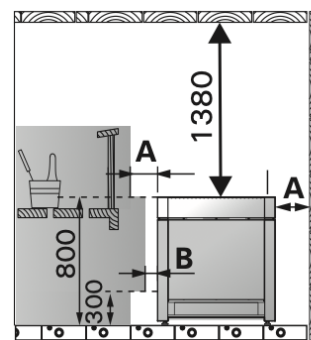

Dimensions du poêle :

Poêle 18kW, 21kW et 24kW : 725x500x920(L x P x H)

Poêle 30kW, 33kW et 36kW : 980x500x920mm (L x P x H)

Distance de sécurité Qube 240/360

Option à choisir à la commande :

- Poêle 18-21-24kW (1-041-536)
- Poêle 30-33-36kW (1-049-850)