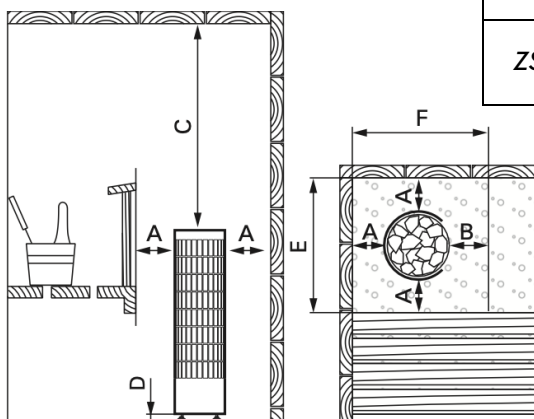

Option à choisir à la commande :

- Poêle 6,6kW (1-053-085)
- Poêle 7kW (1-053-557)
- Poêle 9kW (1-052-558)

Résistances				
Nom	Référence	Poêle	Composition du Kit	Puissance
ZSC-022	1-048-901	Cilindro 6,6kW	3/3	2200W /230V
ZRH-720	1-046-071	Cilindro 7kW	3/3	2260W/230V
ZSE-259	1-046-070	Cilindro 9kW	3/3	3000W/230V