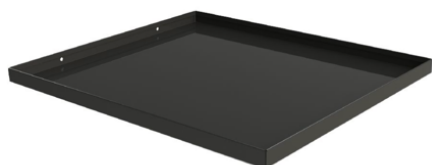

BLEU BIEN-ÊTRE
SAUNATHÈQUE

ACCESSOIRE TRENDI E

Bac de récupération

Référence : **1-052-738**
Dimensions du produit : 430x265x22mm (L x P x H)

Bride d'encastrement dans les bancs

Référence : **HSW1**
Dimensions du produit : 590x450x2mm (L x P x H)