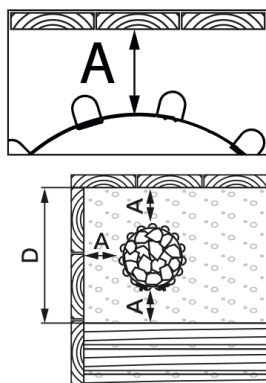

230/400V

6,6-9kW

5-14m³

75-80kg

POÊLE CILINDRO

Matériaux du poêle :

Pièces Externes : Acier inoxydable

Pièces internes : Acier inoxydable

Données techniques :

- Commande intégrée
- Tension du poêle : 230/400V
- Volume du sauna entre 5 et 9m³ → 6.6kW
- Volume du sauna entre 6 et 10m³ → 7kW
- Volume du sauna entre 8 et 14m³ → 9kW
- Notice du poêle
- Kit de fixation
- Encastrement dans les bancs possibles

Accessoires non inclus :

- Poids des pierres à prévoir 75kg → 6,6kW
- Poids des pierres à prévoir 80kg → 7kW et 9kW
- Câbles

Dimensions du poêle :

Poêle 6,6kW: 255x255x1340mm (L x P x H)

Poêle 7kW et 9kW: 320x320x930mm (L x P x H)

Option à choisir à la commande :

- Poêle 6,6kW (1-048-229)
- Poêle 7kW (1-045-647)
- Poêle 9kW (1-047-651)

Résistances

Nom	Référence	Poêle	Composition du Kit	Puissance
ZSC-022	1-048-901	Cilindro 6,6kW	3/3	2200W/230V
ZRH-720	1-046-071	Cilindro 7kW	3/3	2260W/230V
ZSE-259	1-046-070	Cilindro 9kW	3/3	3000W/230V

	A	B	C	D	E
7kW	100	850	30	50	570
9kW	100	850	30	50	570

Distance de sécurité Poêle Cilindro

BLEU BIEN-ÊTRE®
SAUNATHÉRIE

SAUNATHÉRIE