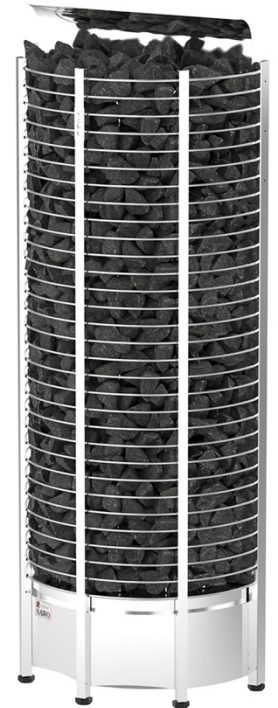

1-028-248

Matériaux du poêle :

Pièces Externes : Acier inoxydable

Pièces internes : Acier inoxydable

Données techniques :

- Puissance du poêle : 9kW
- Tension du poêle : 230/400V
- Gain de place grâce au montage mural
- Le versement de l'eau ciblé dans la partie supérieure ou inférieure du poêle permet de contrôler l'importance du dégagement de vapeur
- Pieds vissés réglables pour un ajustement optimal
- Chargement facile des pierres grâce à l'ouverture du panier à pierres central
- Conduit d'air interne encastré
- Volume du sauna entre 8 et 14m³
- Notice du poêle