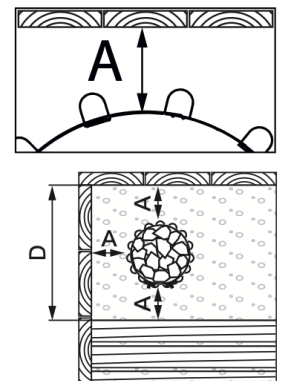

Option à choisir à la commande :

- Poêle 7kW (1-052-889)
- Poêle 9kW (1-052-890)
- Poêle 11kW (1-052-950)

	A	B	C	D	E
7kW	100	850	30	50	570
9kW	100	850	30	50	570
11kW	100	100	830	30	565

Distance de sécurité Poêle Cilindro XE

Résistances				
Nom	Référence	Poêle	Composition du Kit	Puissance
ZRH-720	1-046-071	Cilindro 7kW	3/3	2260W/230V
ZSE-259	1-046-070	Cilindro 9kW	3/3	3000W/230V
ZSC-360	1-046-073	Cilindro 11kW	3/3	3600W/230V

BLEU BIEN-ÊTRE

SALINATHÈQUE

FRANCE