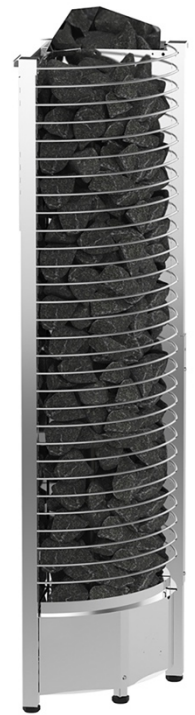

230/400V

9kW

8-14m³

70kg

POÊLE TOWER CORNER

1-028-842

Matériaux du poêle :

Pièces Externes : Acier inoxydable

Pièces internes : Acier inoxydable

Données techniques :

- Puissance du poêle : 9kW
- Tension du poêle : 230/400V
- Gain de place grâce au montage mural
- Le versement de l'eau ciblé dans la partie supérieure ou inférieure du poêle permet de contrôler l'importance du dégagement de vapeur
- Pieds vissés réglables pour un ajustement optimal
- Chargement facile des pierres grâce à l'ouverture du panier à pierres central
- Conduit d'air interne encastré
- Volume du sauna entre 8 et 14m³
- Notice du poêle

Accessoires non inclus :

- Poids des pierres à prévoir entre 70kg
- Boîtier de raccordement
- Sonde de température
- Tableau de commande
- Câbles

Dimensions du poêle :

350x350x1380mm (L x P x H)

Accessoires :

Pierres à sauna R-990

Référence : 1-027-949

Dimensions du produit : 50-100mm

Conditionnement : 20kg

Pierres à sauna rondes R-991

Référence : 1-028-978

Dimensions du produit : 50-100mm

Conditionnement : 15kg

Cache en acier inoxydable

Référence : 1-027-895

Protège-poêle

Référence : 1-027-941