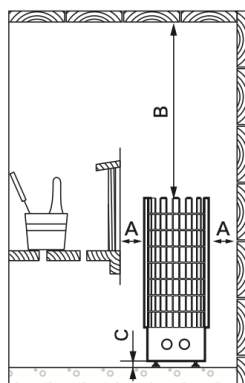

A	B	C	D	E
7kW	100	850	30	50	570
9kW	100	850	30	50	570

Distance de sécurité Poêle Glow

BLEU BIEN-ÊTRE®
SALINATHÉRIE

FRANCE