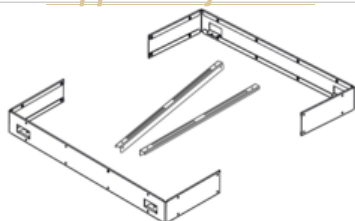

BLEU BIEN-ÊTRE
SAUNATHÈQUE

ACCESSOIRE CONCEPT R MINI

Protège-poêle en bois Tilleul

Référence : 1-049-706

Protège-poêle en bois noyer

Référence : 1-049-707

Support de fixation

Référence : 1-049-506