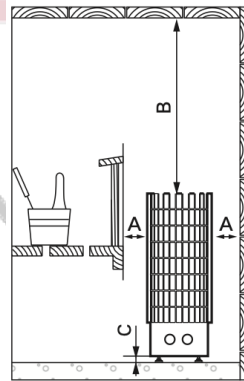

Option à choisir à la commande :

- Poêle 7kW (1-052-889)
- Poêle 9kW (1-052-890)
- Poêle 11kW (1-052-950)

	A	B	C	D	E
7kW	100	850	30	50	570
9kW	100	850	30	50	570
11kW	100	100	830	30	565

Distance de sécurité Poêle Cilindro XE

Résistances				
Nom	Référence	Poêle	Composition du Kit	Puissance
ZRH-720	1-046-071	Cilindro 7kW	3/3	2260W/230V
ZSE-259	1-046-070	Cilindro 9kW	3/3	3000W/230V
ZSC-360	1-046-073	Cilindro 11kW	3/3	3600W/230V

BLEU BIEN-ÊTRE

SALINATHÈQUE

FRANCE