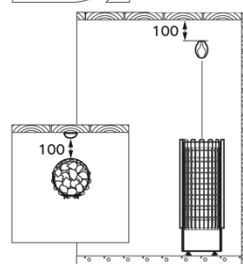

Accessoires non inclus :

- Poids des pierres à prévoir 80kg → 7kW
- Poids des pierres à prévoir 90kg → 11kW

Dimensions du poêle :

364x364x1076mm (L x P x H)

Option à choisir à la commande :

- Poêle 7kW (1-053-075)
- Poêle 9kW (1-052-926)