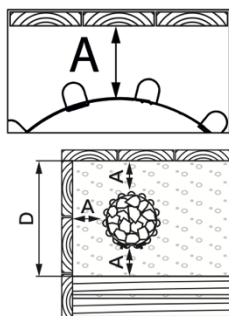

Résistances				
Nom	Référence	Poêle	Composition du Kit	Puissance
ZRH-720	1-046-071	Glow 7kW	3/3	2260W /230V
ZSE-259	1-046-070	Glow 9kW	3/3	3500W/230V