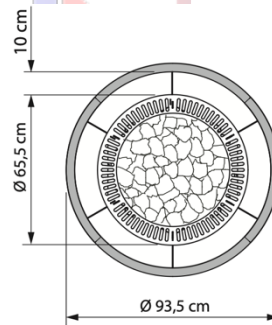

400V

18-24kW

24-40m³

40kg

POÊLE ORBIT

Matériaux du poêle :

Pièces Externes : Acier inoxydable Anthracite

Pièces internes : Acier inoxydable

Données techniques :

- Tension du poêle : 400V
- Volume du sauna entre 24 et 30m³ → 18kW
- Volume du sauna entre 30 et 34m³ → 21kW
- Volume du sauna entre 35 et 40m³ → 24kW
- Notice du poêle
- Support de protège-poêle

Accessoires non inclus :

- Poids des pierres à prévoir 40kg
- Câbles
- Boîtier de raccordement
- Sonde de température
- Tableau de commande

Dimensions du poêle :

D655x920mm (D x H)

Option à choisir à la commande :

- Poêle 18kW (94 6421)
- Poêle 21kW (94 6422)
- Poêle 24kW (94 6423)

Distance de sécurité Poêle Orbit

Résistances			
Référence	Poêle	Composition du Kit	Puissance
2001 2967	Orbit 18kW	6/6	3000W/230V
2001 2967	Orbit 21kW	7/7	3000W/230V
2001 2967	Orbit 24kW	8/8	3000W/230V

BLEU BIEN-ÊTRE

SAUNATHÈQUE