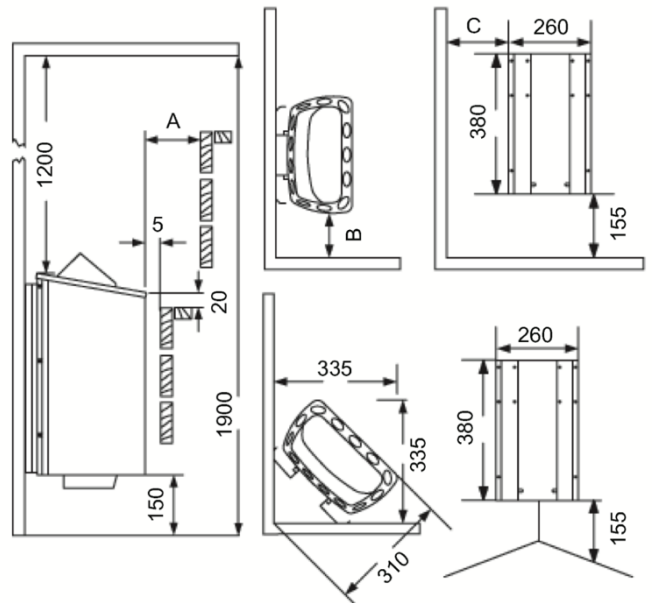

230/400V 3,6kW 3-6m³ 10kg

POÊLE MINI X (CORNER)

1-028-398

Matériaux du poêle :

Pièces Externes : Acier inoxydable

Pièces internes : Aluzinc

Données techniques :

- Puissance du poêle : 3,6kW
- Tension du poêle : 230/400V
- Commande intégrée
- Thermoplongeurs inoxydables et anti-calamine

Accessoires non inclus :

- Poids des pierres à prévoir entre 10kg
- Câbles

Dimensions du poêle :

330x315x450 (L x P x H)

Accessoires :

Pierres à sauna R-990

Référence : 1-027-949
Dimensions du produit : 50-100mm
Conditionnement : 20kg

Pierres à sauna rondes R-991

Référence : 1-028-978
Dimensions du produit : 50-100mm
Conditionnement : 15kg

Distance de sécurité Poêle Mini X (Corner)

	A	B	C
3,6kW	40	25	65

Résistances				
Nom	Référence	Poêle	Composition du Kit	Puissance
HP01-004	1-027-793	Mini 3,6kW	2/2	1800W/230V

BLEU BIEN-ÊTRE
SAUNATHÈQUE