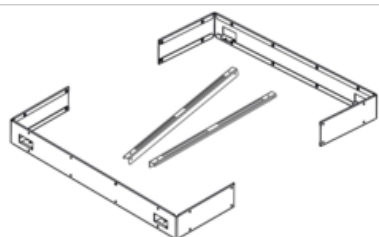

Protège-poêle en bois « Emotion » Tilleul

Référence : **1-045-854**
Pour poêle 12kW et 15kW

Protège-poêle en bois « Emotion » Noyer

Référence : **1-045-852**
Pour poêle 12kW et 15kW

Support de fixation

Référence : **1-027-777**