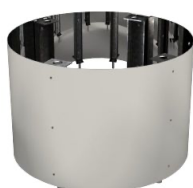

Extension de poêle

Référence : **HPC20**
Dimensions du produit : D310x230mm (D x H)