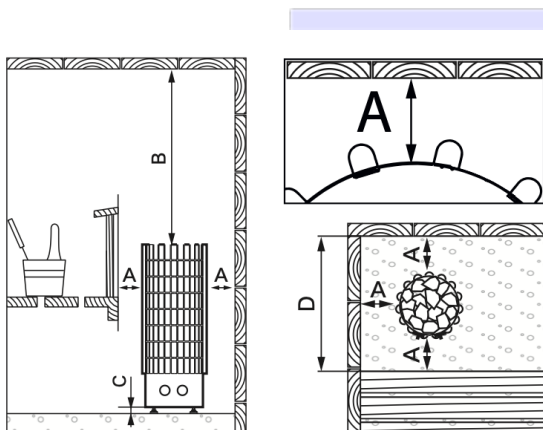

Option à choisir à la commande :

- Poêle 6,6kW (T-052-782)
- Poêle 7kW (T-052-559)
- Poêle 9kW (T-052-560)

Résistances				
Nom	Référence	Poêle	Composition du Kit	Puissance
ZSC-022	1-048-901	Cilindro 6,6kW	3/3	2200W/230V
ZRH-720	1-046-071	Cilindro 7kW	3/3	2260W/230V
ZSE-259	1-046-070	Cilindro 9kW	3/3	3000W/230V