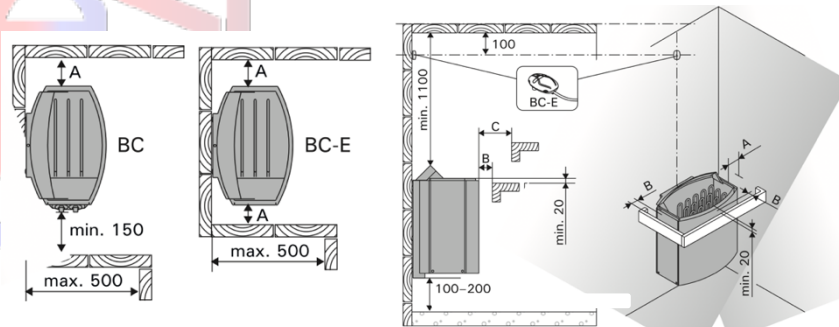

Pièces Externes : Acier inoxydable

Pièces internes : Acier inoxydables

Données techniques :

- Sonde de température
- Tension du poêle : 230/400V
- Volume du sauna entre 3 et 6m³ → 4,5kW
- Volume du sauna entre 5 et 8m³ → 6kW
- Volume du sauna entre 7 et 12m³ → 8kW
- Volume du sauna entre 8 et 14m³ → 9kW
- Notice du poêle

Distance de sécurité Poêle Vega

Accessoires non inclus :

- Poids des pierres à prévoir 20kg
- Câbles
- Tableau de commande
- Boîtier de raccordement
- Sonde de température

Dimensions du poêle :

450x310x540mm (L x P x H)