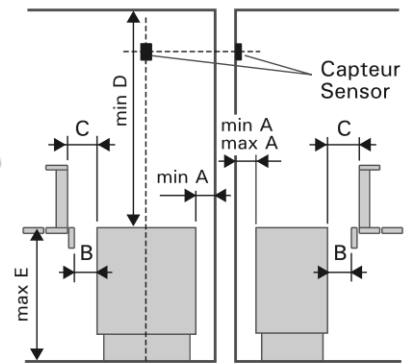

400V

11-15kW

9-26m³

60kg

POÊLE CLUB

Matériaux du poêle :

Pièces Externes : Acier inoxydable

Pièces internes : Acier inoxydables

Données techniques :

- Tension du poêle : 400V
- Volume du sauna entre 9 et 16m³ → 11kW
- Volume du sauna entre 11 et 20m³ → 13,5kW
- Volume du sauna entre 14 et 26m³ → 15kW
- Notice du poêle
- Kit de fixation

Accessoires non inclus :

- Poids des pierres à prévoir 60kg
- Tableau de commande
- Boîtier de raccordement
- Sonde de température
- Câbles

Dimensions du poêle :

505x430x700mm (L x P x H)

Option à choisir à la commande :

- Poêle 11kW (1-045-690)
- Poêle 13.5kW (1-045-691)
- Poêle 15kW (1-045-692)

	A Min	A Max	B	C	D	E
11kW	70	170	50	70	1200	700
13,5kW	100	200	50	100	1400	700
15kW	100	200	50	100	1400	700

Accessoires :

Pierres à sauna R-990

Référence : 1-027-949
Dimensions du produit : 50-100mm
Conditionnement : 20kg

Pierres à sauna rondes R-991

Référence : 1-028-978
Dimensions du produit : 50-100mm
Conditionnement : 15kg

Grille de circulation de l'air ZSB-485

Référence : 1-045-696
Dimensions du produit : 50-100mm
Conditionnement : x3

Distance de sécurité Poêle Club

Résistances				
Nom	Référence	Poêle	Composition du Kit	Puissance
ZSP-240	1-046-038	Club 11kW	3/6	2150W/230V
ZSS-110	1-046-019	Club 11kW	3/6	1500W/230V
ZSP-250	1-046-036	Club 13.5kW	3/6	2500W/230V
ZSS-120	1-046-020	Club 13.5kW	3/6	2000W/230V
ZSP-250	1-046-036	Club 15kW	6/6	2500W/230V

BLEU BIEN-ÊTRE®
SAUNATHÉRIE