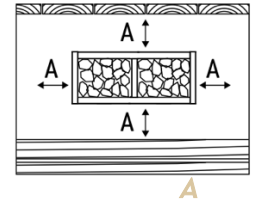

Dimensions du poêle :

Poêle 13.5kW et 16kW : 780x340x810mm (L x P x H)

Poêle 22kW : 780x410x810mm (L x P x H)

13.5kW 50
16kW 80
22kW 80

Distance de sécurité Poêle Virta

Option à choisir à la commande :

- Poêle 13.5kW (1-043-161)
- Poêle 16kW (1-043-162)
- Poêle 22kW (1-043-163)

Résistances				
Nom	Référence	Poêle	Composition du Kit	Puissance
ZCU-823	1-046-243	Virta 13.5kW	6/6	2260W /230V
ZCU-823	1-046-243	Virta 16kW	3/6	2260W /230V
ZCU-830	1-046-049	Virta 16kW	3/6	3000W/230V
ZCU-836	1-046-052	Virta 22kW	6/6	3600W/230V

BLEU BIEN-ÊTRE
SAUNATHÈQUE