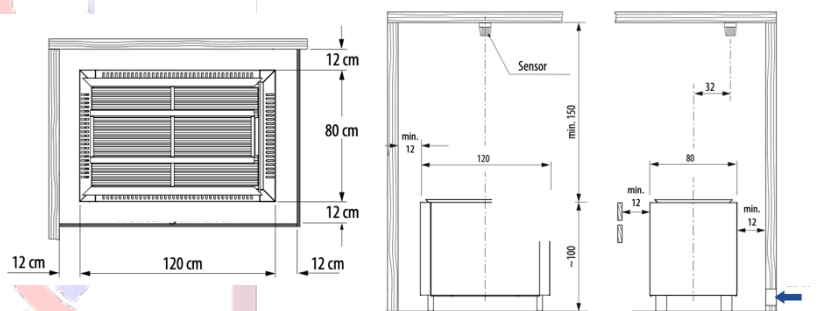

Accessoires non inclus :

- Poids des pierres à prévoir 120kg
- Câbles
- Boîtier de raccordement
- Sonde de température
- Tableau de commande

Dimensions du poêle :

1200x800x1000mm (L x P x H)

Distance de sécurité Poêle Méga HD