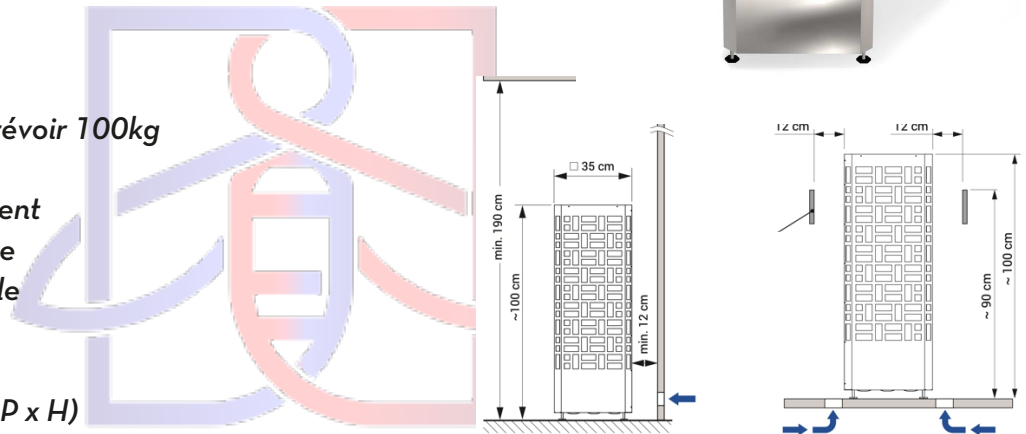

Dimensions du poêle :

350x350x1000mm (L x P x H)

Option à choisir à la commande :

- Poêle 6kW (94 6976)
- Poêle 7kW (94 6977)
- Poêle 9kW (94 6978)

Accessoires :

Pierres à sauna R-990

Référence : 1-027-949
Dimensions du produit : 50-100mm
Conditionnement : 20kg

Pierres à sauna rondes R-991

Référence : 1-028-978
Dimensions du produit : 50-100mm
Conditionnement : 15kg

Protège-poêle en bois avec support de montage

Référence : 94 7146

Panneau de couverture latérale anthracite

Référence : 94 7115
A l'unité

Panneau de couverture latérale noir mat

Référence : 94 7116
A l'unité

Support de protège-poêle

Référence : 94 7145

Distance de sécurité Poêle Edge

Résistances			
Référence	Poêle	Composition du Kit	Puissance
2001 0888	Edge 6kW	6/6	1000W/230V
2001 0888	Edge 7,5kW	3/6	1000W/230V
2001 894	Edge 7,5kW	3/6	1500W/230V
2001 0894	Edge 9kW	6/6	2000W/230V

BLEU BIEN-ÊTRE®
SAUNATHÉQUE