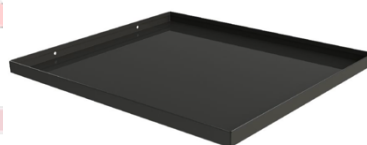

Bac de récupération

Référence : **1-052-739**
Dimensions du produit : 436x386x22mm (L x P x H)