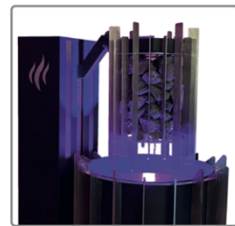

Accessoires non inclus :

- Câbles
- Boîtier de raccordement
- Sonde de température
- Tableau de commande

Dimensions du poêle :

980x720x1580mm (L x P x H)

Accessoires :

Pierres à sauna rondes R-991

Référence : **1-028-978**
Dimensions du produit : 50-100mm
Conditionnement : 15kg

Pierres à sauna R-990

Référence : **1-027-949**
Dimensions du produit : 50-100mm
Conditionnement : 20kg

Bouton pour opération manuelle

Référence : **94 7380**

BLEU BIEN-ÊTRE

SAUNATHÈQUE