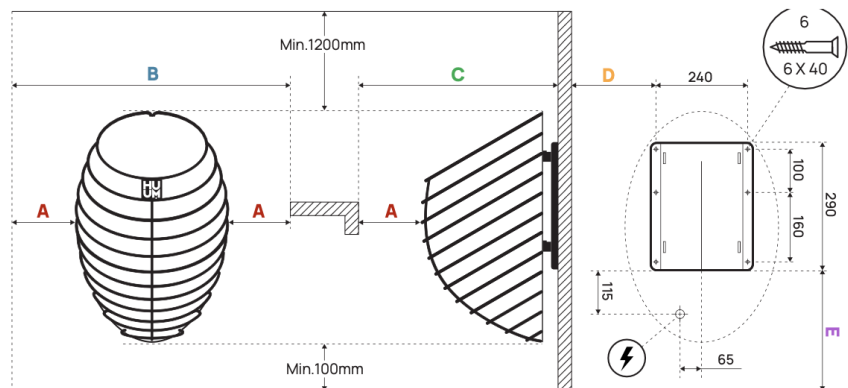

400V 4.5-9kW 3-15m³ 55kg

POÊLE DROP

Matériaux du poêle :

Pièces Externes : Acier inoxydable

Pièces internes : Acier inoxydable

Données techniques :

- Tension du poêle : 400V
- Volume du sauna entre 3 et 7m³ → 4,5kW
- Volume du sauna entre 5 et 10m³ → 6kW
- Volume du sauna entre 8 et 15m³ → 9kW
- Notice du poêle
- Kit de fixation

Accessoires non inclus :

- Poids des pierres à prévoir 55kg
- Câbles
- Tableau de commande
- Boîtier de raccordement

Dimensions du poêle :

- 390x335x590mm (L x P x H)

Option à choisir à la commande :

- Poêle 4,5kW (4744103010042)
- Poêle 6kW (4744103010066)
- Poêle 9kW (4744103010097)

Accessoires :

Pierres à sauna R-990

Référence : 1-027-949
Dimensions du produit : 50-100mm
Conditionnement : 20kg

Pierres à sauna rondes R-991

Référence : 1-028-978
Dimensions du produit : 50-100mm
Conditionnement : 15kg

Bride d'encastrement dans les bancs

Référence : 4744103019090

Protège-poêle

Référence : 4744103019007

Distance de sécurité Poêle Drop

	A	B	C	D	E
4,5kW					
6kW	100	590	435	170	310
9kW	120	630	455	190	310
	150	690	485	220	310

Résistances			
Référence	Poêle	Composition du kit	Puissance
4744103019007	Drop 4,5kW	3/3	1500W /230V
4744103019021	Drop 6kW	3/3	2000W/230V
4744103019007	Drop 9kW		1500W /230V
4744103019021	Drop 9kW		2000W/230V

BLEU BIEN-ÊTRE
SAUNATHÉQUE