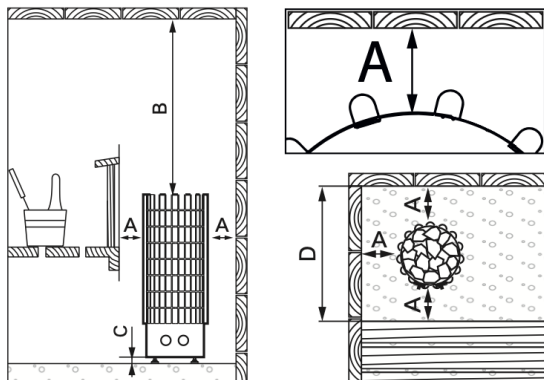

Accessoires non inclus :

- Poids des pierres à prévoir 90kg

Dimensions du poêle :

320x320x930mm (L x P x H)

Option à choisir à la commande :

- Poêle 7kW (1-053-264)
- Poêle 9kW (1-053-240)

	A	B	C	D	E
7kW	100	850	30	50	570
9kW	100	850	30	50	570