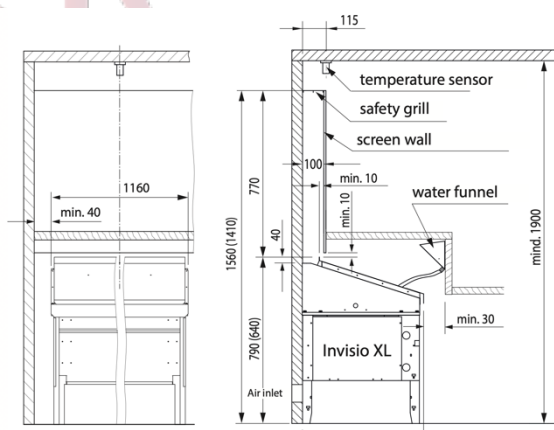

Option à choisir à la commande :

- Poêle Anthracite :
  - Poêle 9kW (94 5816)
  - Poêle 12kW (94 6391)
- Poêle Acier inoxydable :
  - Poêle 9kW (94 5522)
  - Poêle 12kW (94 6390)

Distance de sécurité Poêle Invisio XL