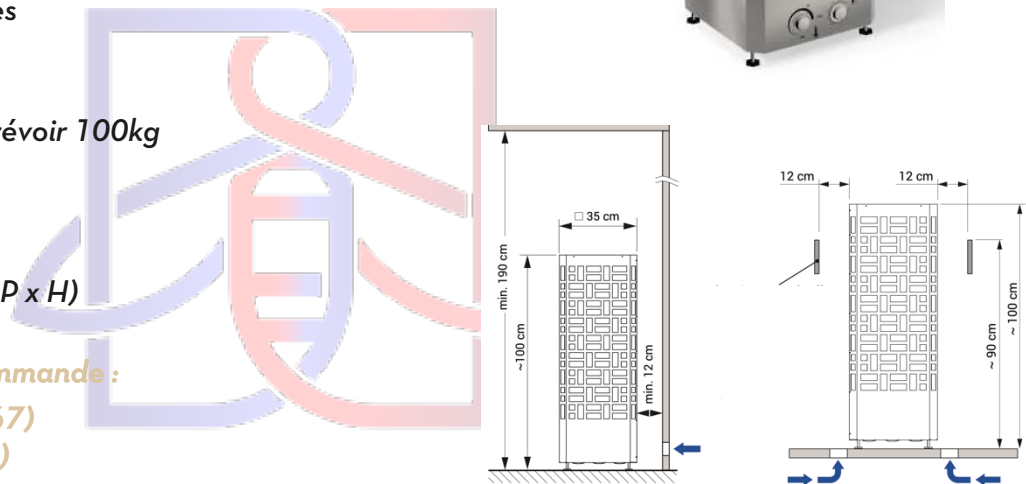

Accessoires non inclus :

- Poids des pierres à prévoir 100kg
- Câbles

Dimensions du poêle :

350x350x1000mm (L x P x H)

Option à choisir à la commande :

- Poêle 7,5kW (94 7367)
- Poêle 9kW (94 7368)

Accessoires :