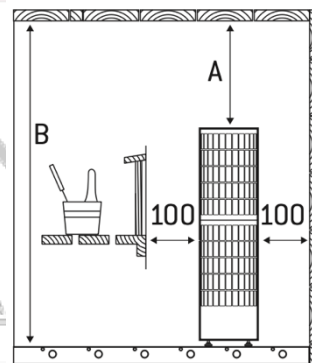

Option à choisir à la commande :

- Poêle 10-13,5kW (1-045-634)
- Poêle 16,5-20kW (1-045-635)

	A	B
10-13.5kW	550	1900
16.5-20kW	750	2100

Distance de sécurité Poêle Cilindro Pro

Résistances				
Nom	Référence	Poêle	Composition du Kit	Puissance
ZSC-022	1-048-901	Cilindro 10-13.5kW	6/6	2200W/230V
ZSC-022	ZSC-022	Cilindro 16.5-20kW	9/9	2200W/230V

BLEU BIEN-ÊTRE™

SAUNATHÈQUE