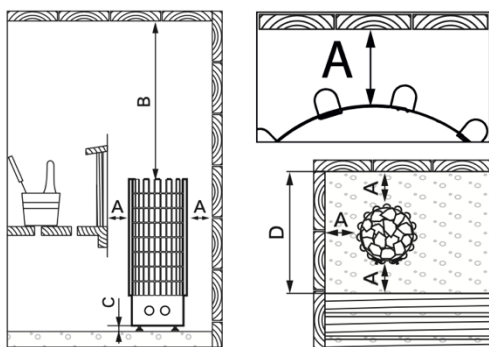

Accessoires non inclus :

- Poids des pierres à prévoir 90kg

Dimensions du poêle :

320x320x930mm (L x P x H)

Option à choisir à la commande :

- Poêle 7kW (1-052-927)
- Poêle 9kW (1-052-903)

	A	B	C	D	E
7kW	100	850	30	50	570
9kW	100	850	30	50	570