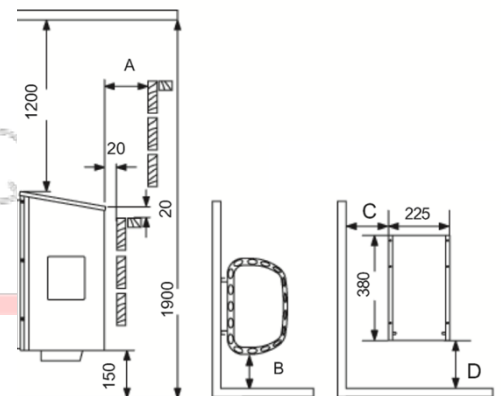

230/400V 4.5-9kW 3-14m³ 20kg

Modèles à commande externe uniquement

POÊLE SCANDIA NEXT

Matériaux du poêle :

Pièces Externes : Acier inoxydable brossé

Pièces internes : Aluzinc

Données techniques :

- Tension du poêle : 230/400V
- Disponible avec commande externe ou intégrée
- Positionnement flexible de la commande (droite ou gauche)
- Cadre et écran thermique en acier inoxydable
- Thermoplongeurs inoxydables et anti-calamine
- Disponible en version monophasée
- Pas de démarrage différé sur les modèles à commande intégrée
- Volume du sauna entre 3 et 6m³ → 4,5kW
- Volume du sauna entre 5 et 9m³ → 6kW
- Volume du sauna entre 7 et 13m³ → 8kW
- Volume du sauna entre 8 et 14m³ → 9kW
- Notice du poêle

Accessoires non inclus :

- Poids des pierres à prévoir entre 20kg
- Câbles

Dimensions du poêle :

- Sans Commande :
  - Poêle 4,5 kW et 6kW : 410x290x455 (L x P x H)
  - Poêle 8kW et 9kW : 410x290x525 (L x P x H)
- Avec commande :
  - Poêle 4,5 kW et 6kW : 515x290x455 (L x P x H)
  - Poêle 8kW et 9kW : 515x290x525 (L x P x H)

Option à choisir à la commande :

- Sans commande :
  - Poêle 4,5kW (1-028-722)
  - Poêle 6kW (1-028-720)
  - Poêle 8kW (1-028-093)
  - Poêle 9kW (1-028-291)
- Avec commande :
  - Poêle 4,5kW (1-028-703)
  - Poêle 6kW (1-028-753)
  - Poêle 8kW (1-028-933)
  - Poêle 9kW (1-028-923)

Distance de sécurité Poêle Scandia Next

	Sans commande				Avec commande			
	A	B	C	D	A	B	C	D
4.5kW	60	50	135	155	100	100	185	155
6kW	60	50	135	155	100	100	185	155
8kW	60	50	135	235	100	100	185	235
9kW	60	50	135	235	100	100	185	235

BLEU BIEN-ÊTRE®
SAUNATHÈQUE