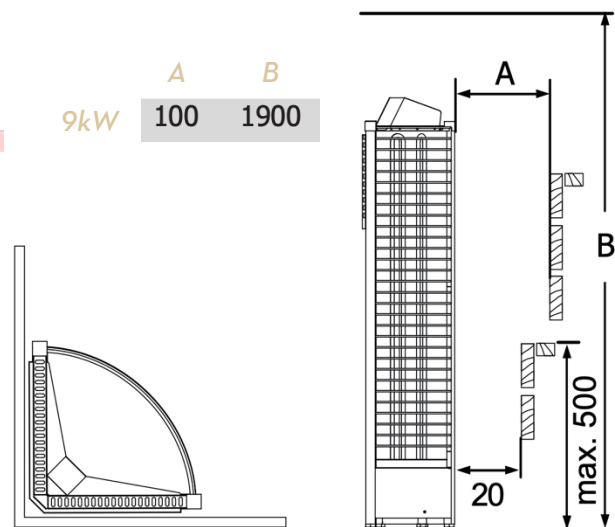

Résistances

Nom	Référence	Poêle	Composition du Kit	Puissance
HP41-003	1-028-328	Tower Heater 9kW	2/5	1500W/230V
HP41-004	1-028-292	Tower Heater 9kW	3/5	2000W/230V

	A	B
9kW	100	1900