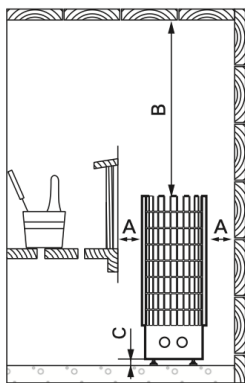

230/400V

6,6-9kW

5-14m³

75-80kg

POÊLE CILINDRO

Matériaux du poêle :

Pièces Externes : Acier inoxydable

Pièces internes : Acier inoxydable

Données techniques :

- Commande intégrée
- Tension du poêle : 230/400V
- Volume du sauna entre 5 et 9m³ → 6.6kW
- Volume du sauna entre 6 et 10m³ → 7kW
- Volume du sauna entre 8 et 14m³ → 9kW
- Notice du poêle
- Kit de fixation
- Encastrement dans les bancs possibles

Accessoires non inclus :

- Poids des pierres à prévoir 75kg → 6,6kW
- Poids des pierres à prévoir 80kg → 7kW et 9kW
- Câbles

Dimensions du poêle :

Poêle 6,6kW: 255x255x1340mm (L x P x H)

Poêle 7kW et 9kW: 320x320x930mm (L x P x H)

Option à choisir à la commande :

- Poêle 6,6kW (1-048-229)
- Poêle 7kW (1-045-647)
- Poêle 9kW (1-047-651)

Résistances

Nom	Référence	Poêle	Composition du Kit	Puissance
ZSC-022	1-048-901	Cilindro 6,6kW	3/3	2200W/230V
ZRH-720	1-046-071	Cilindro 7kW	3/3	2260W/230V
ZSE-259	1-046-070	Cilindro 9kW	3/3	3000W/230V

	A	B	C	D	E
7kW	100	850	30	50	570
9kW	100	850	30	50	570

Distance de sécurité Poêle Cilindro

BLEU BIEN-ÊTRE®
SAUNATHÉRIE

SAUNATHÉRIE