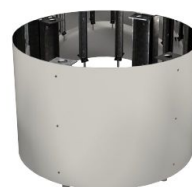

Extension de poêle

Référence : **HPC20**
Dimensions du produit : D310x230mm (D x H)