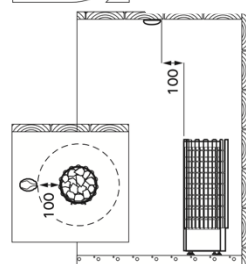

Accessoires non inclus :

- Poids des pierres à prévoir 80kg → 7kW
- Poids des pierres à prévoir 90kg → 11kW

Dimensions du poêle :

364x364x1076mm (L x P x H)

Option à choisir à la commande :

- Poêle 7kW (1-053-075)
- Poêle 9kW (1-052-926)