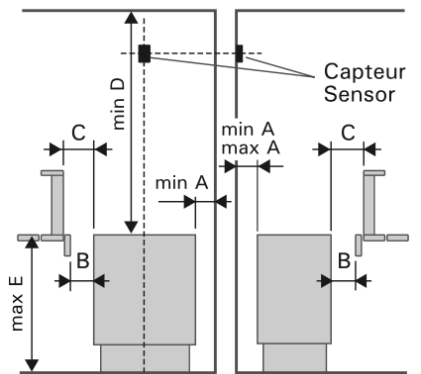

Dimensions du poêle :

465x345x660mm (L x P x H)

Option à choisir à la commande :

- Poêle 9kW (1-045-686)
- Poêle 10,5kW (1-045-687)

	A	B	C	D	E	F
9kW	120	150	50	80	1250	650
10,5kW	150	180	50	100	1250	650

Distance de sécurité Poêle Senator