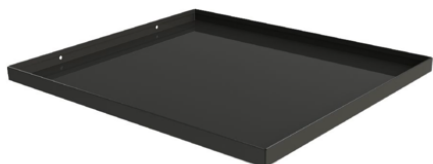

ACCESSOIRE THE WALL E

Bac de récupération

Référence : **1-052-738**
Dimensions du produit : 430x265x22mm (L x P x H)