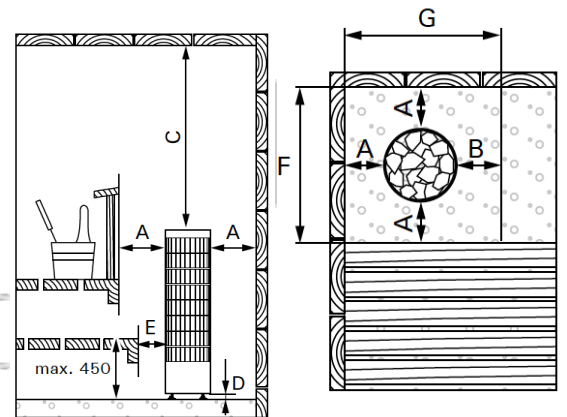

Accessoires non inclus :

- Poids des pierres à prévoir 100kg

Dimensions du poêle :

325x325x1080mm (L x P x H)

Option à choisir à la commande :

- Poêle 7kW (HPO704XW)
- Poêle 11kW (1-053-595)

Résistances				
Nom	Référence	Poêle	Composition du Kit	Puissance
ZRH-720	1-046-071	Legend Home 7kW	3/3	2260W/230V
ZSC-360	1-046-073	Legend Home 11kW	3/3	3600W/230V