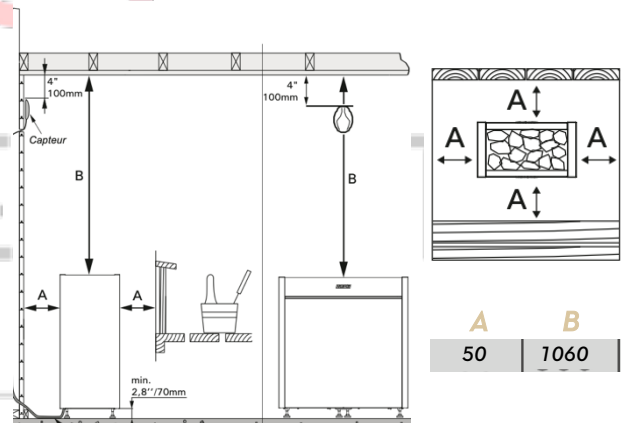

230/400V 7-11kW 5-18m³ 50-70kg

POÊLE VIRTA

Matériaux du poêle :

Pièces Externes : Acier inoxydable noir

Pièces internes : Acier inoxydable

Données techniques :

- Tension du poêle : 230/400V
- Volume du sauna entre 5 et 10m³ → 7kW
- Volume du sauna entre 8 et 14m³ → 9kW
- Volume du sauna entre 9 et 18m³ → 11kW
- Sonde de température
- Notice du poêle
- Kit de fixation
- Encastrement dans les bancs possibles

Accessoires non inclus :

- Poids des pierres à prévoir 50kg → 7kW et 9kW
- Poids des pierres à prévoir 70kg → 11kW
- Câbles
- Tableau de commande
- Boîtier de raccordement

Dimensions du poêle :

Poêle 7kW et 9kW : 415x340x810mm (L x P x H)

Poêle 11kW : 415x410x810mm (L x P x H)

Option à choisir à la commande :

- Poêle 7kW (1-043-155)
- Poêle 9kW (1-043-156)
- Poêle 11kW (1-043-157)

Distance de sécurité Poêle Virta

Résistances				
Nom	Référence	Poêle	Composition du Kit	Puissance
ZCU-823	1-046-243	Virta 7kW	3/3	2260W/230V
ZCU-830	1-046-049	Virta 9kW	3/3	3000W/230V
ZCU-836	1-046-052	Virta 11kW	3/3	3600W/230V

BLEU BIEN-ÊTRE®
SAUNATHÉRIE