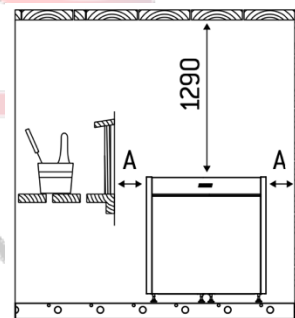

Dimensions du poêle :

Poêle 13.5kW et 16kW : 780x340x810mm (L x P x H)

Poêle 22kW : 780x410x810mm (L x P x H)

13.5kW 50
16kW 80
22kW 80

Distance de sécurité Poêle Virta

Option à choisir à la commande :

- Poêle 13.5kW (1-043-161)
- Poêle 16kW (1-043-162)
- Poêle 22kW (1-043-163)

Résistances				
Nom	Référence	Poêle	Composition du Kit	Puissance
ZCU-823	1-046-243	Virta 13.5kW	6/6	2260W /230V
ZCU-823	1-046-243	Virta 16kW	3/6	2260W /230V
ZCU-830	1-046-049	Virta 16kW	3/6	3000W/230V
ZCU-836	1-046-052	Virta 22kW	6/6	3600W/230V

BLEU BIEN-ÊTRE
SAUNATHÈQUE