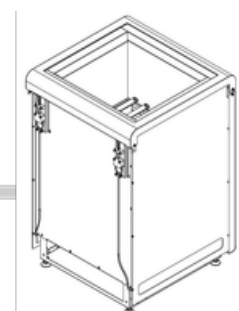

Support de fixation

Référence : **1-028-035**