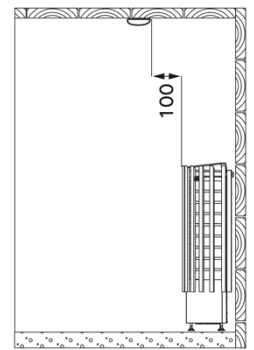

230/400V

7-9kW

6-14m³

50kg

POÊLE GLOW CORNER E

Matériaux du poêle :

Pièces Externes : Acier inoxydable

Pièces internes : Acier inoxydable

Données techniques :

- Tension du poêle : 230/400V
- Surface du sauna entre 6 et 14m³
- Sonde de température
- Notice du poêle
- Kit de fixation
- Encastrement dans les bancs possibles

Accessoires non inclus :

- Poids des pierres à prévoir 50kg
- Câbles
- Tableau de commande
- Boîtier de raccordement

Dimensions du poêle :

364x364x1076mm (L x P x H)

Option à choisir à la commande :

- Poêle 7kW (1-047-320)
- Poêle 9kW (1-047-321)