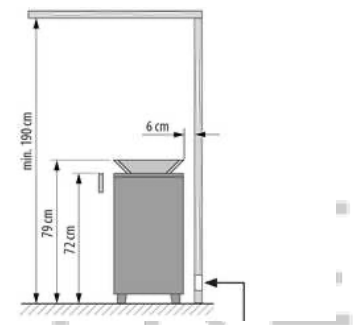

400V

9-12kW

7-18m³

35kg

POÊLE CUBO AVANTGARDE BLACK

Matériaux du poêle :

Pièces Externes : Acier inoxydable peint noir mat

Pièces internes : Acier inoxydable

Données techniques :

- Tension du poêle : 400V
- Volume du sauna entre 7 et 10m³ → 9kW
- Volume du sauna entre 11 et 15m³ → 10,5kW
- Volume du sauna entre 14 et 18m³ → 12kW
- Notice du poêle
- Système modulaire
- 10kg de pierre de quartz blanc

Accessoires non inclus :

- Poids des pierres à prévoir 25kg
- Câbles
- Boîtier de raccordement
- Sonde de température
- Tableau de commande

Dimensions du poêle :

400x385x720mm (L x P x H)

Option à choisir à la commande :

- Poêle 9kW (94 7109)
- Poêle 10,5kW (94 7370)
- Poêle 12kW (94 7110)

Accessoires :

Pierres à sauna R-990

Référence : 1-027-949
Dimensions du produit : 50-100mm
Conditionnement : 20kg

Pierres à sauna rondes R-991

Référence : 1-028-978
Dimensions du produit : 50-100mm
Conditionnement : 15kg

Protège-poêle avec support de montage

Référence : 94 6970

Support de protège-poêle

Référence : 94 5792

Système de sécurité avec réflecteur 27mm 45°

Référence : 94 7491

Distance de sécurité Poêle Cubo avantgarde black

Résistances			
Référence	Poêle	Composition du Kit	Puissance
2000 8085	Cubo 9kW	6/6	1500W/230V
2000 8085	Cubo 10,5kW	3/6	1500W/230V
2000 8086	Cubo 10,5kW	3/6	2000W/230V
2000 8086	Cubo 12kW	6/6	2000W/230V

BLEU BIEN-ÊTRE
SAUNATHÈQUE