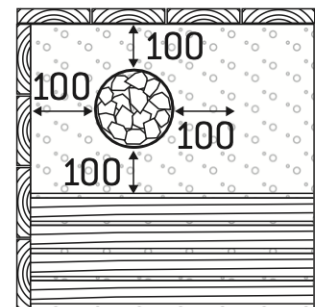

Option à choisir à la commande :

- Poêle 10-13,5kW (1-045-634)
- Poêle 16,5-20kW (1-045-635)

	A	B
10-13.5kW	550	1900
16.5-20kW	750	2100

Distance de sécurité Poêle Cilindro Pro

Résistances				
Nom	Référence	Poêle	Composition du Kit	Puissance
ZSC-022	1-048-901	Cilindro 10-13.5kW	6/6	2200W/230V
ZSC-022	ZSC-022	Cilindro 16.5-20kW	9/9	2200W/230V

BLEU BIEN-ÊTRE™

SAUNATHÈQUE