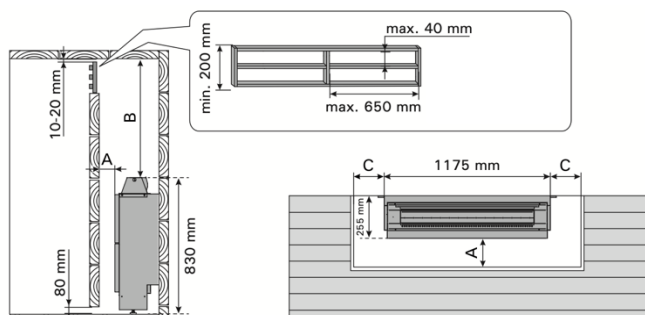

Option à choisir à la commande :

- Poêle 6kW (1-046-004)
- Poêle 9kW (1-048-830)
- Poêle 12kW (1-046-005)

Résistances				
Nom	Référence	Poêle	Composition du Kit	Puissance
ZHH-170	1-046-067	Hidden Heater 6kW	3/3	2000W /240V
ZHH-180	1-046-068	Hidden Heater 9kW	6/6	1500W/240V
ZHH-180	1-046-067	Hidden Heater 12kW	6/6	2000W/240V