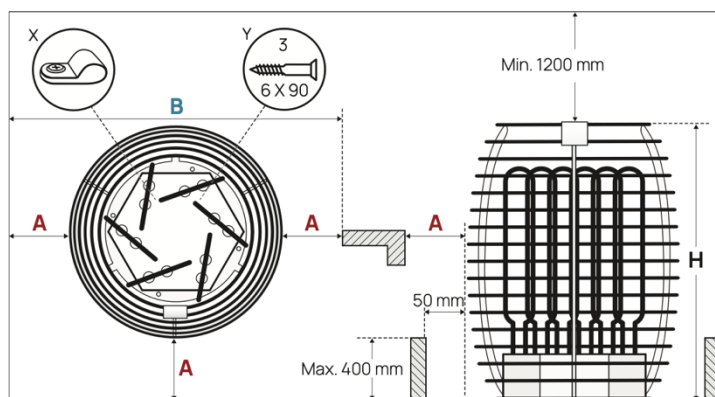

Distance de sécurité Poêle Hive

	A	B
6kW	120	800
9kW	150	860
10,5kW	180	920

Résistances			
Référence	Poêle	Composition du kit	Puissance
4744103019151	Hive 12kW	6/6	2000W/230V
4744103019151	Hive 15kW		2000W/230V
4744103019168	Hive 15kW		3000W/230V
4744103019168	Hive 18kW	6/6	3000W/230V