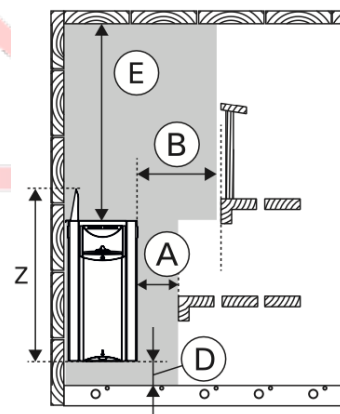

230/400V 4,5-9-3,6kW 3-14m³ 20kg

POÊLE THE WALL E

Matériaux du poêle :

Pièces Externes : Acier inoxydable noir

Pièces internes : Acier inoxydables

Données techniques :

- Tension du poêle : 230/400V
- Volume du sauna entre 3 et 6m³ → 4,5kW
- Volume du sauna entre 5 et 8m³ → 6kW
- Volume du sauna entre 7 et 12m³ → 8kW
- Volume du sauna entre 8 et 14m³ → 9kW
- Notice du poêle
- Kit de fixation
- Support d'installation
- Encastrement dans les bancs possibles

Accessoires non inclus :

- Poids des pierres à prévoir 20kg
- Câbles
- Tableau de commande
- Boîtier de raccordement
- Sonde de température

Dimensions du poêle :

Poêle 4,6kW et 6kW : 380x260x610mm (L x P x H)

Poêle 9kW : 380x260x7000mm (L x P x H)

Option à choisir à la commande :

- Poêle 4,5kW (1-052-831)
- Poêle 6kW (1-052-832)
- Poêle 9kW (1-052-820)

Distance de sécurité Poêle The wall E

	A	B	C	D	E
4,5kW	20	35	35	80	1200
6kW	30	40	40	80	1200
9kW	30	70	70	80	1200

Résistances				
Nom	Référence	Poêle	Composition du Kit	Puissance
Y10-0016	1-053-443	The wall 4,5kW	3/3	1500W/230V
Y10-0015	1-053-008	The wall 6kW	3/3	2000W/230V
Y10-0014	1-049-483	The wall 8kW	3/3	2600W/230V
ZCU-830	1-046-049	The wall 9kW	3/3	3000W/230V

BLEU BIEN-ÊTRE
SAUNATHÈQUE