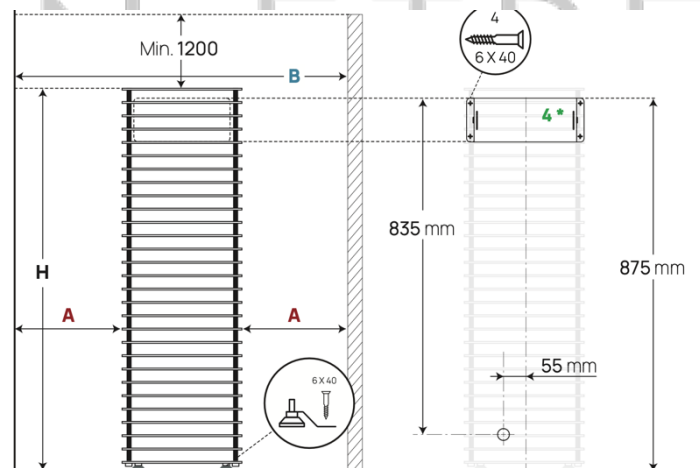

Pièces Externes : Acier inoxydable

Pièces internes : Aluzinc

Données techniques :

- Tension du poêle : 230/400V
- Disponible avec commande externe ou intégrée
- Positionnement flexible de la commande (droite ou gauche)
- Grille en acier inoxydable
- Thermoplongeurs inoxydables et anti-calamine
- Volume du sauna entre 1.3 et 2.5m³ → 2.3kW
- Volume du sauna entre 2 et 4m³ → 3kW
- Volume du sauna entre 3 et 6m³ → 3.6kW
- Notice du poêle

Référence : 4744103019274

Protège-poêle

Référence : 4744103019243

Panneau réflecteur de chaleur

Référence : 4744103019281

Distance de sécurité Poêle Steel

3.5kW	A	B	H
	60	390	975

Résistances			
Référence	Poêle	Composition du kit	Puissance
4744103019328	Steel 3.5kW	2/2	2000W /230V

Pièces Externes : Acier inoxydable

Pièces internes : Acier inoxydable

Données techniques :

- Tension du poêle : 400V
- Volume du sauna entre 60m³
- Notice du poêle
- Intervalles réglables
- Remplissage d'eau automatique
- Panneau frontal en pierre de granit massif
- Roue qui verse de l'eau sur les pierres après un signal automatique
- Pierres (45kg)
- Effets de lumières
- Magasin de pierres plonge dans le réservoir d'eau