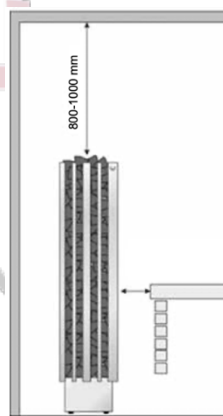

400V

9kW

9-16m³

120kg

POÊLE IKI MONOLITH

1-027-984

Matériaux du poêle :

Pièces Externes : Acier inoxydable brossé

Pièces internes : Acier inoxydable

Données techniques :

- Puissance du poêle : 9kW
- Tension du poêle : 400V
- Diffusion de la vapeur dans toutes les directions après l'arrosage - Distribution de chaleur homogène et durable
- Le versement de l'eau ciblé dans la partie supérieure ou inférieure du Poêle permet de contrôler l'importance du dégagement de vapeur
- Changement facile des pierres grâce à l'ouverture d'un panneau latéral
- Volume du sauna entre 9 et 16m³
- Notice du poêle

Accessoires non inclus :

- Poids des pierres à prévoir entre 120kg
- Boîtier de raccordement
- Sonde de température
- Tableau de commande
- Câbles

Dimensions du poêle :

300x300x1320mm (L x P x H)

Accessoires :

Pierres à sauna R-990

Référence : 1-027-949

Dimensions du produit : 50-100mm

Conditionnement : 20kg

Pierres à sauna rondes R-991

Référence : 1-028-978

Dimensions du produit : 50-100mm

Conditionnement : 15kg

Cache en acier inoxydable

Référence : 1-028-172

Distance de sécurité IKI Monolith

	Arrière	Avant	Côtés	Dessus
Monolith 9 kW	200 mm	200 mm	200 mm	800 mm

BLEU BIEN-ÊTRE

SAUNATHÈQUE