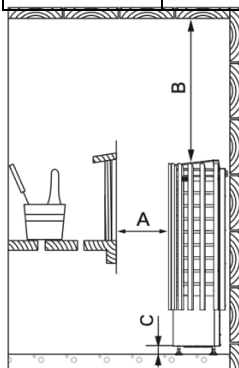

Accessoires non inclus :

- Poids des pierres à prévoir 50kg

Dimensions du poêle :

364x364x1076mm (L x P x H)

Option à choisir à la commande :

- Poêle 7kW (1-053-147)
- Poêle 9kW (1-053-050)

Résistances

Nom	Référence	Poêle	Composition du Kit	Puissance
ZRH-720	1-046-071	Glow 7kW	3/3	2260W/230V
ZSE-259	1-046-070	Glow 9kW	3/3	3500W/230V