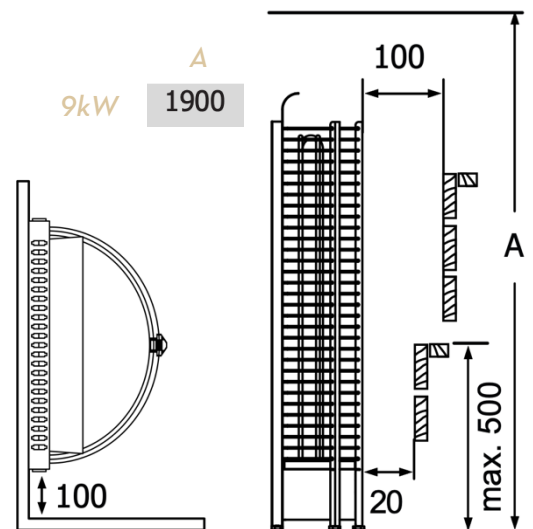

Protège-poêle

Référence : 1-027-941

Distance de sécurité Poêle Tower Wall

BLEU BIEN-ÊTRE®
SAUNATHÈQUE