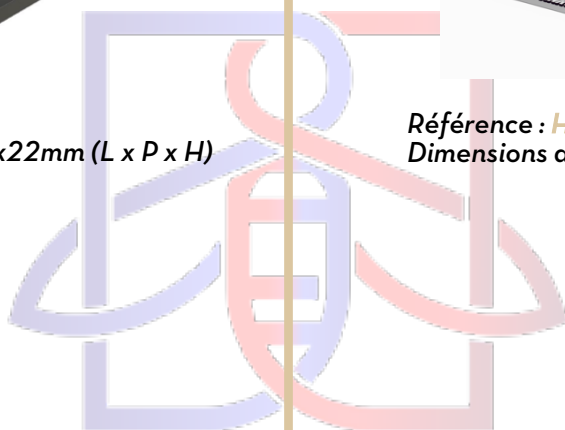

BLEU BIEN-ÊTRE
SAUNATHÈQUE

ACCESSOIRE THE WALL E

Bac de récupération

Référence : **1-052-738**
Dimensions du produit : 430x265x22mm (L x P x H)

Bride d'encastrement dans les bancs

Référence : **HSW1**
Dimensions du produit : 590x450x2mm (L x P x H)