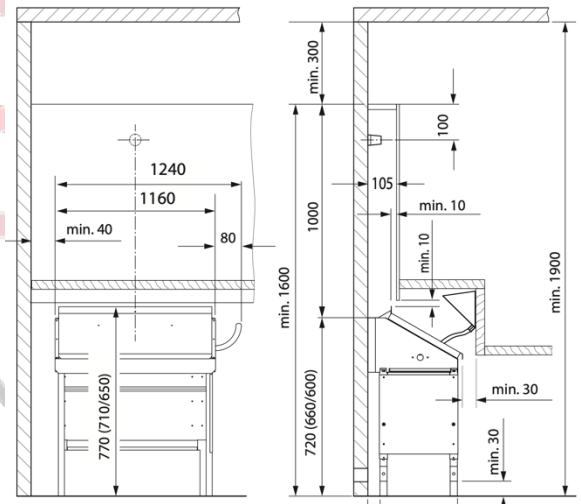

400V

6-12kW

6-18m³

20kg

POÊLE INVISIO MIDI

Matériaux du poêle :

Pièces Externes : Acier inoxydable

Pièces internes : Acier inoxydable

Données techniques :

- Tension du poêle : 400V
- Sous bancs avec cloison séparative
- Volume du sauna entre 6 et 8m³ → 6kW
- Volume du sauna entre 9 et 14m³ → 9kW
- Volume du sauna entre 14 et 18m³ → 12kW
- Notice du poêle
- Grille de sécurité
- Hauteur réglable
- Entonnoir d'eau en acier inoxydable avec un tube en silicone

Accessoires non inclus :

- Poids des pierres à prévoir 20kg
- Câbles
- Boîtier de raccordement
- Sonde de température
- Tableau de commande

Dimensions du poêle :

Poêle 6kW: 1160x380x650mm (L x P x H)

Option à choisir à la commande :

- Poêle Anthacite :
  - Poêle 6kW (94 5813)
  - Poêle 9kW (94 5814)
  - Poêle 12kW (94 5815)
- Poêle Acier inoxydable :
  - Poêle 6kW (94 5786)
  - Poêle 9kW (94 5787)
  - Poêle 12kW (94 5788)

Distance de sécurité Poêle Invisio midi

Accessoires :

Pierres à sauna R-990

Référence : 1-027-949
Dimensions du produit : 50-100mm
Conditionnement : 20kg

Pierres à sauna rondes R-991

Référence : 1-028-978
Dimensions du produit : 50-100mm
Conditionnement : 15kg

Résistances			
Référence	Poêle	Composition du Kit	Puissance
2000 8533	Invisio midi 6kW	4/4	1500W /230V
2000 8533	Invisio midi 9kW	6/6	1500W /230V
2000 8533	Invisio midi 12kW	8/8	1500W /230V

BLEU BIEN-ÊTRE®
SAUNATHÉRIE