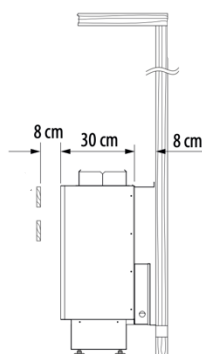

Dimensions du poêle :

630x380x720mm (L x P x H)

Option à choisir à la commande :

- Poêle 10.5kW (94 6383)
- Poêle 12kW (94 6382)
- Poêle 15kW (94 6381)

Distance de sécurité Poêle P1+

Accessoires :

Pierres à sauna R-990

Référence : 1-027-949
Dimensions du produit : 50-100mm
Conditionnement : 20kg

Pierres à sauna rondes R-991

Référence : 1-028-978
Dimensions du produit : 50-100mm
Conditionnement : 15kg

Résistances			
Référence	Poêle	Composition du Kit	Puissance
2000 8085	P1+ 10,5kW	3/6	1500W/230V
2000 8086	P1+ 10,5kW	3/6	2000W/230V
2000 8086	P1+ 12kW	6/6	2000W/230V
2000 8084	P1+ 15kW	6/6	2500W/230V

BLEU BIEN-ÊTRE
SAUNATHÈQUE