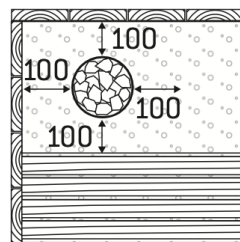

230/400V 10-13.5kW 9-20m³ 140kg

POÊLE CILINDRO PRO BLACK E

Matériaux du poêle :

Pièces Externes : Acier inoxydable noir

Pièces internes : Acier inoxydable

Données techniques :

- Tension du poêle : 230/400V
- Surface du sauna entre 9 et 20m³
- Sonde de température
- Notice du poêle
- Kit de fixation
- Encastrement dans les bancs possibles

Accessoires non inclus :

- Poids des pierres à prévoir 140kg
- Câbles
- Tableau de commande
- Boîtier de raccordement

Dimensions du poêle :

355x355x1300mm (L x P x H)

A | B
550 | 1900

BLEU BIEN-ÊTRE®
SAUNATHÈQUE

Distance de sécurité Poêle Cilindro Pro black E

Résistances				
Nom	Référence	Poêle	Composition du Kit	Puissance
ZSC-022	1-048-901	Cilindro 10-13.5kW	6/6	2200W /230V

BLEU BIEN-ÊTRE®

SAUNATHÈQUE