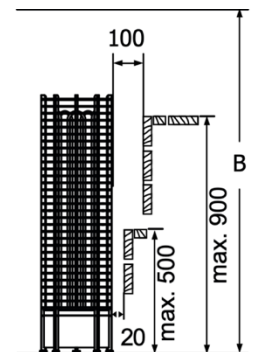

Cache en acier inoxydable

Référence : 1-027-910

	A	B
9kW	100	1900
10,5kW	150	1900
12kW	200	2100

Distance de sécurité Poêle Tower

BLEU BIEN-ÊTRE®
SAUNATHÉRIE