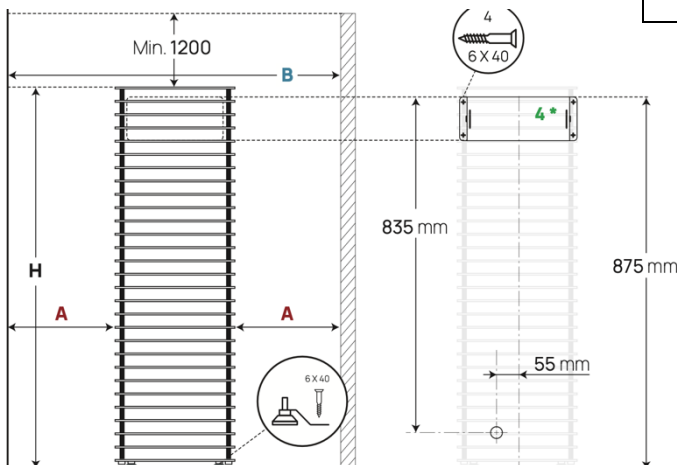

Distance de sécurité Poêle Cliff

	A	B	H
6kW	60	390	975
9kW	240	750	975
10,5kW	240	750	975

Résistances			
Référence	Poêle	Composition du kit	Puissance
4744103019328	Cliff 6kW	3/3	2000W/230V
4744103019335	Cliff 9kW	3/3	3500W/230V
4744103019335	Cliff 10,5kW	3/3	3500W/230V