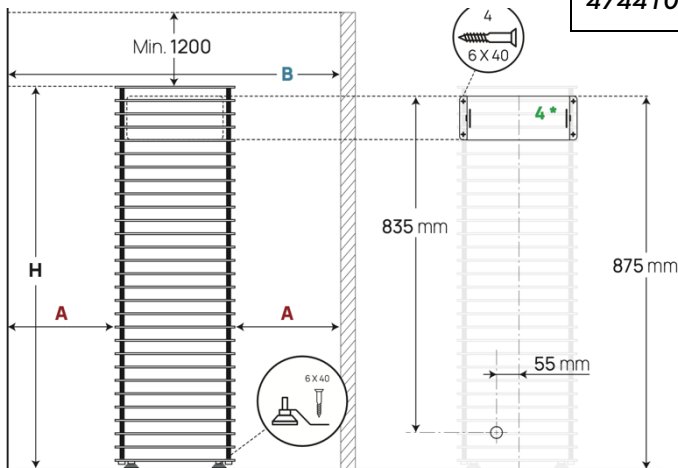

Distance de sécurité Poêle Steel

	A	B	H
6kW	60	390	975
9kW	240	750	975
10,5kW	240	750	975

Résistances			
Référence	Poêle		Puissance
4744103019328	Steel 6kW	3/3	2000W/230V
4744103019335	Steel 9kW	3/3	3500W/230V
4744103019335	Steel 10,5kW	3/3	3500W/230V