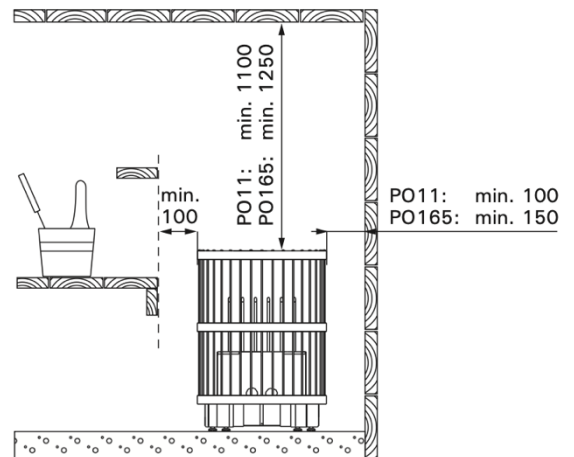

Poêle 11kW: 325x325x1080mm (L x P x H)

Poêle 16,5kW: 325x325x1080mm (L x P x H)

Option à choisir à la commande :

- Poêle 11kW (1-043-147)
- Poêle 16,5kW (1-043-148)

Résistances				
Nom	Référence	Poêle	Composition du Kit	Puissance
ZSP-240	1-046-038	Legend 11kW	3/6	2150W/230V
ZSS-110	1-046-019	Legend 11kW	3/6	1500W/230V
ZSP-250	1-046-036	Legend 16.5kW	3/6	2500W/230V
ZSP-255	1-046-037	Legend 16.5kW	3/6	3000W/230V