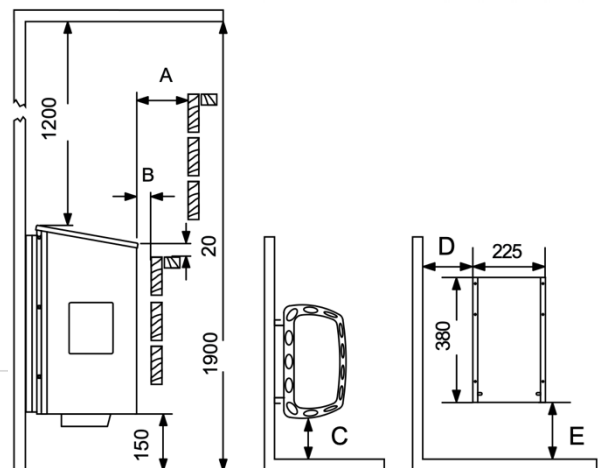

230/400V 2,3-3,6kW 1,3-6m³ 10kg

POÊLE MINI

Matériaux du poêle :

Pièces Externes : Acier inoxydable

Pièces internes : Aluzinc

Données techniques :

- Tension du poêle : 230/400V
- Disponible avec commande externe ou intégrée
- Positionnement flexible de la commande (droite ou gauche)
- Grille en acier inoxydable
- Thermoplongeurs inoxydables et anti-calamine
- Volume du sauna entre 1.3 et 2.5m³ → 2.3kW
- Volume du sauna entre 2 et 4m³ → 3kW
- Volume du sauna entre 3 et 6m³ → 3.6kW
- Notice du poêle

Accessoires non inclus :

- Poids des pierres à prévoir entre 10kg
- Câbles

Dimensions du poêle :

- Sans Commande :
  - o 340x208x445 (L x P x H)
- Avec commande :
  - o 432x208x445 (L x P x H)

Option à choisir à la commande :

- Sans commande :
  - o Poêle 2,3kW (1-028-687)
  - o Poêle 3kW (1-028-782)
  - o Poêle 3,6kW (1-028-908)
- Avec commande :
  - o Poêle 2,3kW (1-027-959)
  - o Poêle 3kW (1-028-636)
  - o Poêle 3,6kW (1-028-207)

Distance de sécurité Poêle Mini

	Sans commande					Avec commande				
	A	B	C	D	E	A	B	C	D	E
2,3kW	60	20	50	90	155	100	20	100	140	155
3kW	60	20	50	90	155	100	20	100	140	155
3,6kW	60	20	50	90	155	100	20	100	140	155

BLEU BIEN-ÊTRE®
SAUNATHÉRIE