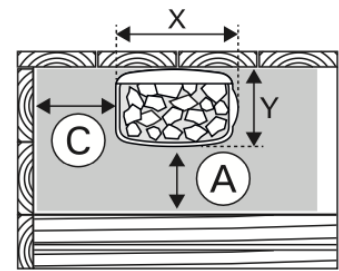

230/400V 4,5-9-3,6kW 3-14m³ 20kg

POÊLE THE WALL E

Matériaux du poêle :

Pièces Externes : Acier inoxydable noir

Pièces internes : Acier inoxydables

Données techniques :

- Tension du poêle : 230/400V
- Volume du sauna entre 3 et 6m³ → 4,5kW
- Volume du sauna entre 5 et 8m³ → 6kW
- Volume du sauna entre 7 et 12m³ → 8kW
- Volume du sauna entre 8 et 14m³ → 9kW
- Notice du poêle
- Kit de fixation
- Support d'installation
- Encastrement dans les bancs possibles

Accessoires non inclus :

- Poids des pierres à prévoir 20kg
- Câbles
- Tableau de commande
- Boîtier de raccordement
- Sonde de température

Dimensions du poêle :

Poêle 4,6kW et 6kW : 380x260x610mm (L x P x H)

Poêle 9kW : 380x260x7000mm (L x P x H)

Option à choisir à la commande :

- Poêle 4,5kW (1-052-831)
- Poêle 6kW (1-052-832)
- Poêle 9kW (1-052-820)

Distance de sécurité Poêle The wall E

	A	B	C	D	E
4,5kW	20	35	35	80	1200
6kW	30	40	40	80	1200
9kW	30	70	70	80	1200

Résistances				
Nom	Référence	Poêle	Composition du Kit	Puissance
Y10-0016	1-053-443	The wall 4,5kW	3/3	1500W/230V
Y10-0015	1-053-008	The wall 6kW	3/3	2000W/230V
Y10-0014	1-049-483	The wall 8kW	3/3	2600W/230V
ZCU-830	1-046-049	The wall 9kW	3/3	3000W/230V

BLEU BIEN-ÊTRE
SAUNATHÈQUE