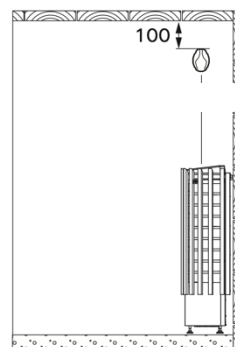

Accessoires non inclus :

- Poids des pierres à prévoir 50kg

Dimensions du poêle :

364x364x1076mm (L x P x H)

Option à choisir à la commande :

- Poêle 7kW (1-053-147)
- Poêle 9kW (1-053-050)

Résistances

Nom	Référence	Poêle	Composition du Kit	Puissance
ZRH-720	1-046-071	Glow 7kW	3/3	2260W/230V
ZSE-259	1-046-070	Glow 9kW	3/3	3500W/230V