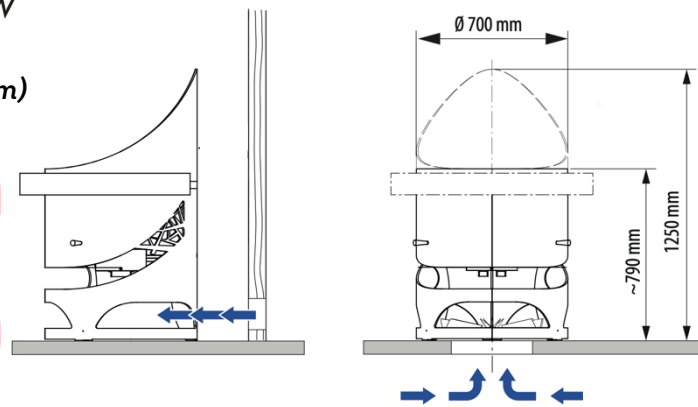

Accessoires non inclus :

- Poids des pierres à prévoir 25kg
- Câbles
- Boîtier de raccordement
- Sonde de température
- Tableau de commande

Dimensions du poêle :

D700x1250mm (D x H)

Distance de sécurité Poêle Zeus