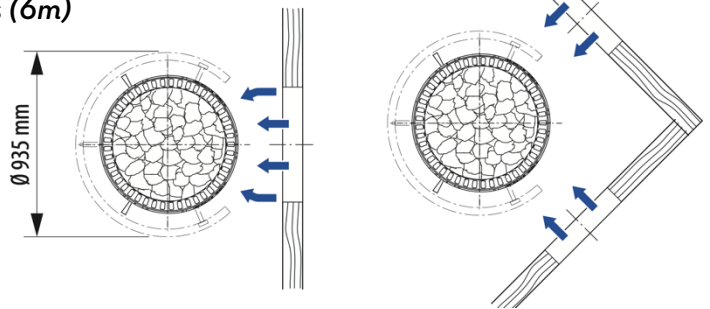

Accessoires non inclus :

- Poids des pierres à prévoir 25kg
- Câbles
- Boîtier de raccordement
- Sonde de température
- Tableau de commande

Dimensions du poêle :

D700x790mm (D x H)

Distance de sécurité Poêle Zeus