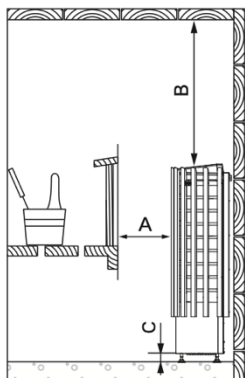

A	B	C	D
7kW	100	800	20	430
9kW	100	800	20	430

Distance de sécurité Poêle Glow Corner

BLEU BIEN-ÊTRE®
SAUNATHÈQUE