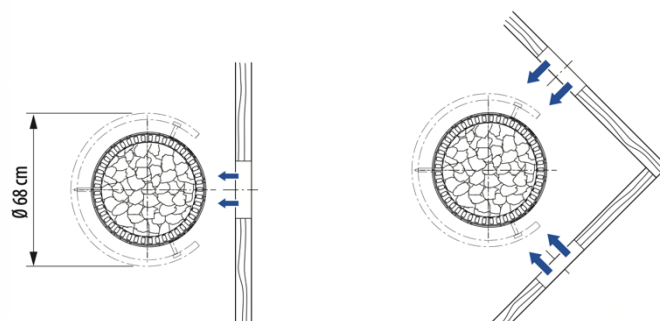

Accessoires non inclus :

- Poids des pierres à prévoir 25kg
- Câbles
- Boîtier de raccordement
- Sonde de température
- Tableau de commande