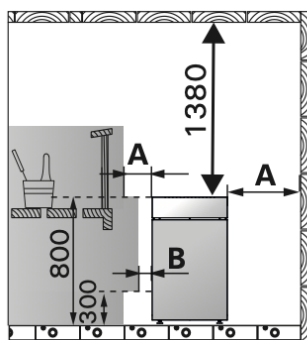

Dimensions du poêle :

Poêle 18kW, 21kW et 24kW : 725x500x920(L x P x H)

Poêle 30kW, 33kW et 36kW : 980x500x920mm (L x P x H)

Distance de sécurité Qube 240/360

Option à choisir à la commande :

- Poêle 18-21-24kW (1-041-536)
- Poêle 30-33-36kW (1-049-850)