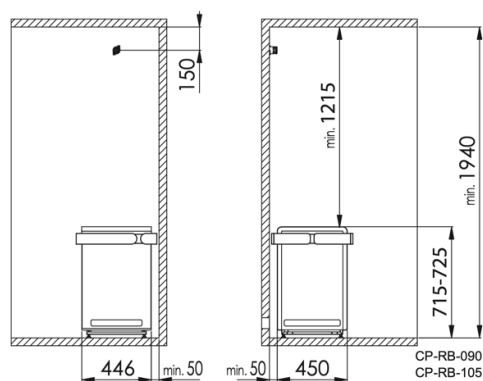

Dimensions du poêle :

Poêle 9kW et 10,5kW : 446x450x715-25mm (L x P x H)

Poêle 12kW et 15kW : 590x450x715-25mm (L x P x H)

Option à choisir à la commande :

- Poêle 9kW (1-027-768)
- Poêle 10,5kW (1-027-769)
- Poêle 12kW (1-027-770)
- Poêle 15kW (1-027-771)