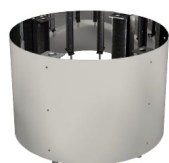

Extension de poêle

Référence : **HPC20**
Dimensions du produit : D310x230mm (D x H)