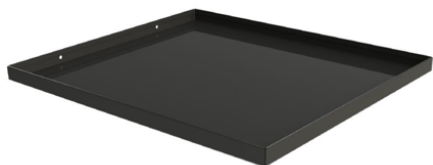

ACCESSOIRE THE WALL

Bac de récupération

Référence : **1-052-738**
Dimensions du produit : 430x265x22mm (L x P x H)

Bride d'encastrement dans les bancs

Référence : **HSW1**
Dimensions du produit : 590x450x2mm (L x P x H)