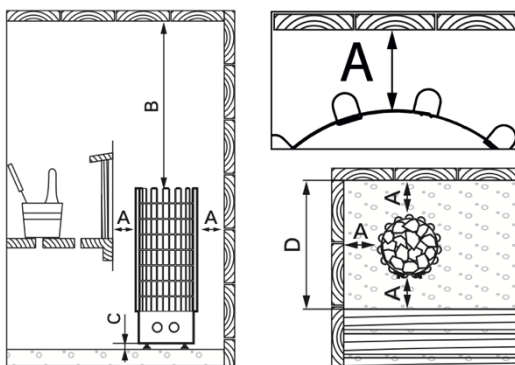

A	B	C	D	E
7kW	100	850	30	50	570
9kW	100	850	30	50	570

Distance de sécurité Poêle Glow E

BLEU BIEN-ÊTRE®
SAUNATHÉRIE