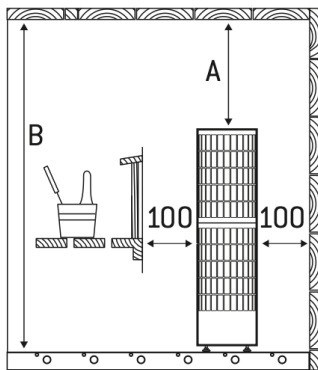

230/400V 10-13.5kW 9-20m³ 140kg

POÊLE CILINDRO PRO BLACK E

Matériaux du poêle :

Pièces Externes : Acier inoxydable noir

Pièces internes : Acier inoxydable

Données techniques :

- Tension du poêle : 230/400V
- Surface du sauna entre 9 et 20m³
- Sonde de température
- Notice du poêle
- Kit de fixation
- Encastrement dans les bancs possibles

Accessoires non inclus :

- Poids des pierres à prévoir 140kg
- Câbles
- Tableau de commande
- Boîtier de raccordement

Dimensions du poêle :

355x355x1300mm (L x P x H)

A | B
550 | 1900

BLEU BIEN-ÊTRE®
SAUNATHÈQUE

Distance de sécurité Poêle Cilindro Pro black E

Résistances				
Nom	Référence	Poêle	Composition du Kit	Puissance
ZSC-022	1-048-901	Cilindro 10-13.5kW	6/6	2200W /230V

BLEU BIEN-ÊTRE®

SAUNATHÈQUE