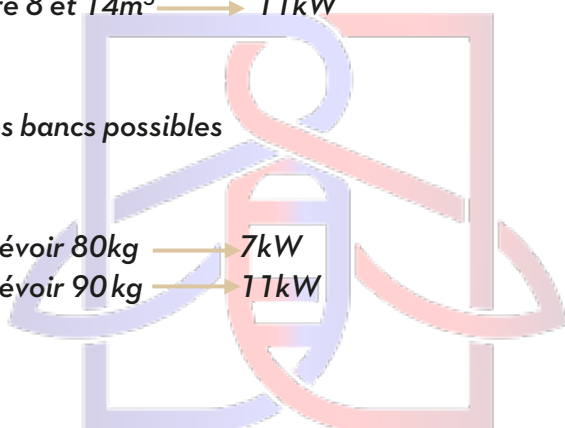

Accessoires non inclus :

- Poids des pierres à prévoir 80kg → 7kW
- Poids des pierres à prévoir 90kg → 11kW
- Câbles

Dimensions du poêle :

364x364x1076mm (L x P x H)

Option à choisir à la commande :

- Poêle 7kW (1-047-314)
- Poêle 9kW (1-047-315)