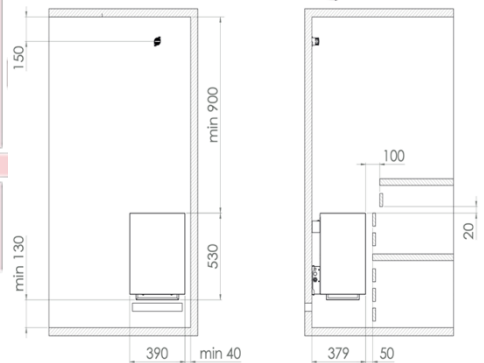

Accessoires non inclus :

- Poids des pierres à prévoir entre 20kg
- Boîtier de raccordement
- Sonde de température
- Tableau de commande
- Câbles

Dimensions du poêle :

390x380x530mm (L x P x H)

Distance de sécurité Home fin