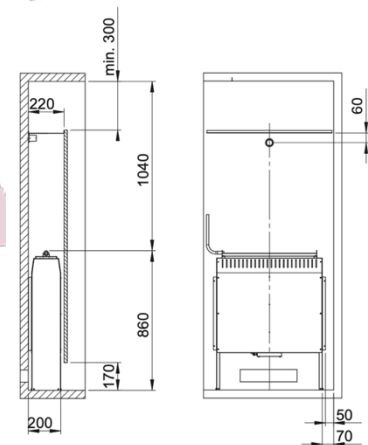

230/400V 9-10,5kW 6-15m³ 15kg

POÊLE EN ARRIERE DE CLOISON

Matériaux du poêle :

Pièces Externes : Acier inoxydable

Pièces internes : Acier inoxydable

Données techniques :

- Tension du poêle : 230/400V
- Thermoplongeurs inoxydables et anti-calamine
- Entretien facile
- Système de maintenance en arrière de cloison breveté
- 100% acier inoxydable
- Bac de réception de l'eau intégré
- Panier à pierres amovible
- Gouttière d'arrosage amovible
- Tuyau (1,5m)
- Bol d'arrosage
- Volume du sauna entre 9 et 14m³ → 9kW
- Volume du sauna entre 10 et 15m³ → 10,5kW
- Notice du poêle

Accessoires non inclus :

- Poids des pierres à prévoir entre 15kg
- Boîtier de raccordement
- Sonde de température
- Tableau de commande
- Câbles

Distance de sécurité Poêle en arrière de cloison

Dimensions du poêle :

978x200x859mm (L x P x H)

Option à choisir à la commande :

- Poêle 9kW (1-027-800)
- Poêle 10,5kW (1-027-801)

Accessoires :

Pierres à sauna R-990

Référence : 1-027-949
Dimensions du produit : 50-100mm
Conditionnement : 20kg

Pierres à sauna rondes R-991

Référence : 1-028-978
Dimensions du produit : 50-100mm
Conditionnement : 15kg

Résistances				
Nom	Référence	Poêle	Composition du Kit	Puissance
HP-02-004	1-028-518	Arrière de cloison 9kW	6/6	1500W/230V
HP-02-004	1-028-518	Arrière de cloison 10,5kW	3/6	1500W/230V
HP03-003	1-028-502	Arrière de cloison 10,5kW	3/6	2000W/230V