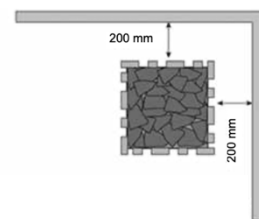

400V

9kW

9-16m³

120kg

POÊLE IKI MONOLITH

1-027-984

Matériaux du poêle :

Pièces Externes : Acier inoxydable brossé

Pièces internes : Acier inoxydable

Données techniques :

- Puissance du poêle : 9kW
- Tension du poêle : 400V
- Diffusion de la vapeur dans toutes les directions après l'arrosage - Distribution de chaleur homogène et durable
- Le versement de l'eau ciblé dans la partie supérieure ou inférieure du Poêle permet de contrôler l'importance du dégagement de vapeur
- Changement facile des pierres grâce à l'ouverture d'un panneau latéral
- Volume du sauna entre 9 et 16m³
- Notice du poêle

Accessoires non inclus :

- Poids des pierres à prévoir entre 120kg
- Boîtier de raccordement
- Sonde de température
- Tableau de commande
- Câbles

Dimensions du poêle :

300x300x1320mm (L x P x H)

Accessoires :

Pierres à sauna R-990

Référence : 1-027-949

Dimensions du produit : 50-100mm

Conditionnement : 20kg

Pierres à sauna rondes R-991

Référence : 1-028-978

Dimensions du produit : 50-100mm

Conditionnement : 15kg

Cache en acier inoxydable

Référence : 1-028-172

Distance de sécurité IKI Monolith

	Arrière	Avant	Côtés	Dessus
Monolith 9 kW	200 mm	200 mm	200 mm	800 mm

BLEU BIEN-ÊTRE

SAUNATHÈQUE