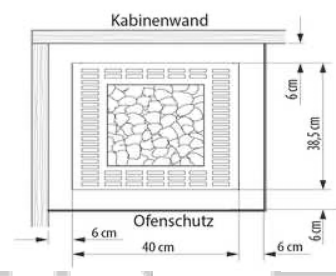

400V

9-12kW

7-18m³

35kg

POÊLE CUBO AVANTGARDE BLACK

Matériaux du poêle :

Pièces Externes : Acier inoxydable peint noir mat

Pièces internes : Acier inoxydable

Données techniques :

- Tension du poêle : 400V
- Volume du sauna entre 7 et 10m³ → 9kW
- Volume du sauna entre 11 et 15m³ → 10,5kW
- Volume du sauna entre 14 et 18m³ → 12kW
- Notice du poêle
- Système modulaire
- 10kg de pierre de quartz blanc

Accessoires non inclus :

- Poids des pierres à prévoir 25kg
- Câbles
- Boîtier de raccordement
- Sonde de température
- Tableau de commande

Dimensions du poêle :

400x385x720mm (L x P x H)

Option à choisir à la commande :

- Poêle 9kW (94 7109)
- Poêle 10,5kW (94 7370)
- Poêle 12kW (94 7110)

Accessoires :

Pierres à sauna R-990

Référence : 1-027-949
Dimensions du produit : 50-100mm
Conditionnement : 20kg

Pierres à sauna rondes R-991

Référence : 1-028-978
Dimensions du produit : 50-100mm
Conditionnement : 15kg

Protège-poêle avec support de montage

Référence : 94 6970

Support de protège-poêle

Référence : 94 5792

Système de sécurité avec réflecteur 27mm 45°

Référence : 94 7491

Distance de sécurité Poêle Cubo avantgarde black

Résistances			
Référence	Poêle	Composition du Kit	Puissance
2000 8085	Cubo 9kW	6/6	1500W/230V
2000 8085	Cubo 10,5kW	3/6	1500W/230V
2000 8086	Cubo 10,5kW	3/6	2000W/230V
2000 8086	Cubo 12kW	6/6	2000W/230V

BLEU BIEN-ÊTRE
SAUNATHÈQUE