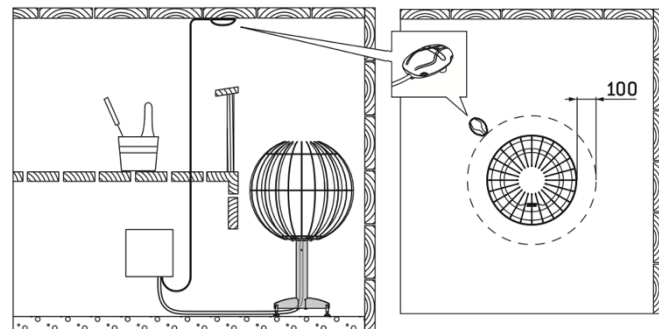

Distance de sécurité Globe

BLEU BIEN-ÊTRE®
SAUNATHÉRIE