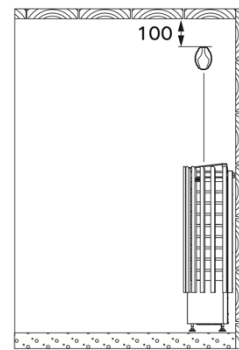

230/400V

7-9kW

6-14m³

50kg

POÊLE GLOW CORNER E

Matériaux du poêle :

Pièces Externes : Acier inoxydable

Pièces internes : Acier inoxydable

Données techniques :

- Tension du poêle : 230/400V
- Surface du sauna entre 6 et 14m³
- Sonde de température
- Notice du poêle
- Kit de fixation
- Encastrement dans les bancs possibles

Accessoires non inclus :

- Poids des pierres à prévoir 50kg
- Câbles
- Tableau de commande
- Boîtier de raccordement

Dimensions du poêle :

364x364x1076mm (L x P x H)

Option à choisir à la commande :

- Poêle 7kW (1-047-320)
- Poêle 9kW (1-047-321)