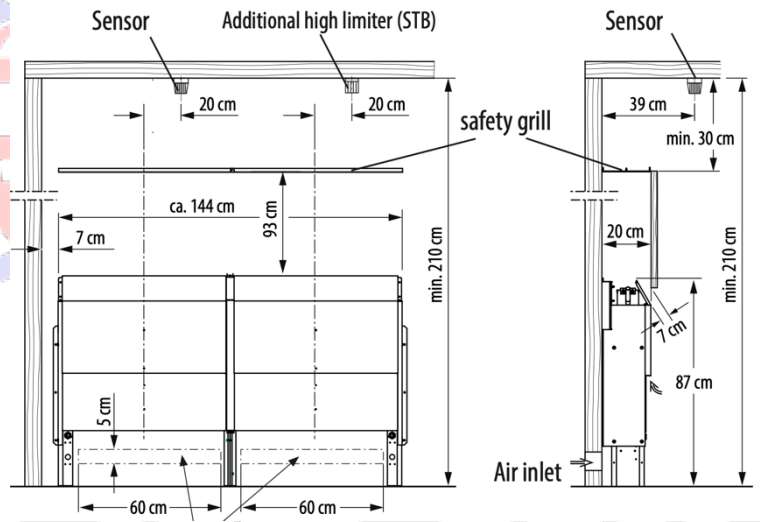

Option à choisir à la commande :

- Poêle 15kW (94 7219)
- Poêle 18kW (94 7222)

Distance de sécurité Poêle 46.UXL

Accessoires :

Pierres à sauna R-990

Référence : 1-027-949

Dimensions du produit : 50-100mm

Conditionnement : 20kg

Pierres à sauna rondes R-991

Référence : 1-028-978

Dimensions du produit : 50-100mm

Conditionnement : 15kg

Résistances

Référence	Poêle	Composition du Kit	Puissance
2001 6437	46.U XL 15kW	10/10	1500W /230V
2001 6437	46.U XL 18kW	12/12	1500W /230V

BLEU BIEN-ÊTRE

SAUNATHÈQUE

SAUNATHÈQUE