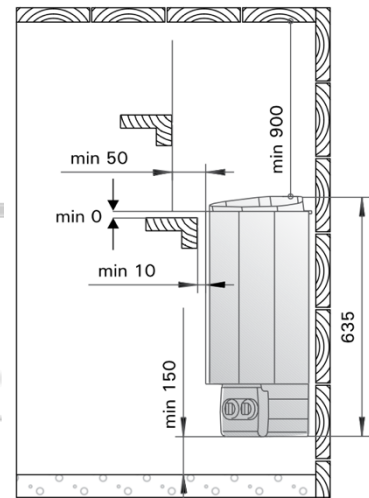

230/400V 2,3-3,6kW 1-4,5m³ 11kg

POÊLE DELTA E

Matériaux du poêle :

Pièces Externes : Acier inoxydable noir

Pièces internes : Acier inoxydables

Données techniques :

- Tension du poêle : 230/400V
- Volume du sauna entre 1 et 2,5m³ → 2,3kW
- Volume du sauna entre 2 et 4,5m³ → 3,6kW
- Notice du poêle
- Kit de fixation

Accessoires non inclus :

- Poids des pierres à prévoir 11kg
- Tableau de commande
- Boîtier de raccordement
- Sonde de température
- Câbles

Dimensions du poêle :

340x200x635mm (L x P x H)

Option à choisir à la commande :

- Poêle 2,3kW (HDE234M)
- Poêle 3,6kW (1-053-588)

Distance de sécurité Poêle Delta E

Résistances

Nom	Référence	Poêle	Composition du Kit	Puissance
ZSN-150	1-046-021	Delta 2,3kW	2/2	1150W/230V
ZSN-160	1-048-676	Delta 3,6kW	2/2	1800W/230V

BLEU BIEN-ÊTRE®
SAUNATHÈQUE