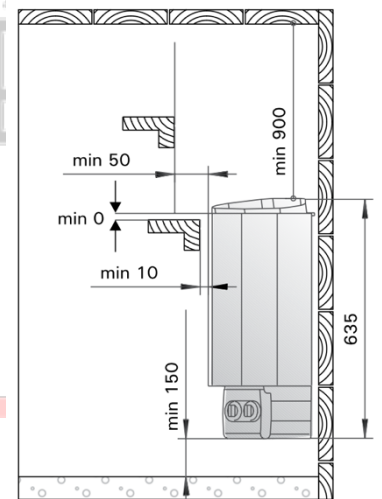

- Poids des pierres à prévoir 11kg
- Câbles

Dimensions du poêle :

340x200x635mm (L x P x H)

Option à choisir à la commande :

- Poêle 2,3kW (1-053-598)
- Poêle 3,6kW (1-053-600)

Résistances				
Nom	Référence	Poêle	Composition du Kit	Puissance
ZSN-150	1-046-021	Delta 2,3kW	2/2	1150W/230V
ZSN-160	1-048-676	Delta 3,6kW	2/2	1800W/230V

Distance de sécurité Poêle Delta

BLEU BIEN-ÊTRE

SAUNATHÈQUE

ACCESSOIRE DELTA

Protège poêle pour Delta

Référence : **1-053-599**
Dimensions du produit : 501x126x80mm (L x P x H)

Bride d'encastrement dans les bancs