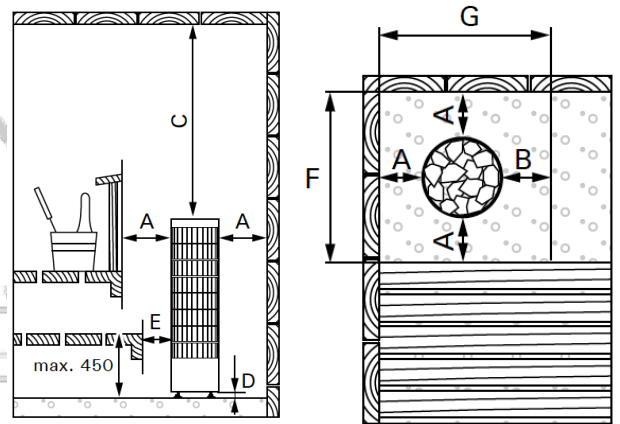

Accessoires non inclus :

- Poids des pierres à prévoir 100kg

Dimensions du poêle :

325x325x1080mm (L x P x H)

Option à choisir à la commande :

- Poêle 7kW (1-053-198)
- Poêle 11kW (1-053-254)

	A	B	C	D	E	F	G	H
7kW	100	100	840	50	30	50	525	525
9kW	100	100	840	50	30	50	525	525