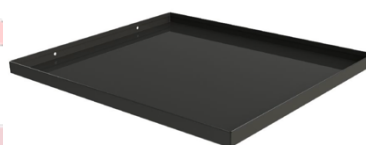

Bac de récupération

Référence : **1-052-739**
Dimensions du produit : 436x386x22mm (L x P x H)