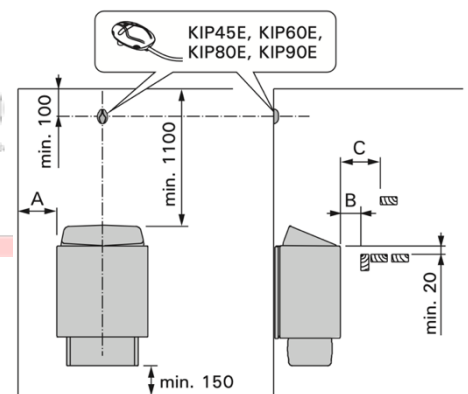

230/400V 4,5-9kW 3-14m³ 25kg

POÊLE TRENDI E

Matériaux du poêle :

Pièces Externes : Acier inoxydable noir ou acier inoxydable

Pièces internes : Acier inoxydables

Données techniques :

- Tension du poêle : 230/400V
- Volume du sauna entre 3 et 6m³ → 4,5kW
- Volume du sauna entre 5 et 8m³ → 6kW
- Volume du sauna entre 7 et 12m³ → 8kW
- Volume du sauna entre 8 et 14m³ → 9kW
- Notice du poêle

Accessoires non inclus :

- Poids des pierres à prévoir 25kg
- Sonde de température
- Tableau de commande
- Boîtier de raccordement
- Câbles

Dimensions du poêle :

410x280x600mm (L x P x H)

Option à choisir à la commande :

- Poêle acier noir :
  - Poêle 4,5kW (1-052-703)
  - Poêle 6kW (1-052-711)
  - Poêle 8kW (1-052-712)
  - Poêle 9kW (1-052-713)
- Poêle acier inoxydable :
  - Poêle 4,5kW (1-052-717)
  - Poêle 6kW (1-052-718)
  - Poêle 8kW (1-052-719)
  - Poêle 9kW (1-052-720)

	A	B	C	D
4,5kW	35	20	35	100
6kW	50	30	50	120
8kW	100	30	80	150
9kW	120	40	100	150

Distance de sécurité Trendi E

Résistances				
Nom	Référence	Poêle	Composition du Kit	Puissance
ZSK690	1-046-017	Trendi 4,5kW	3/3	1500W /230V
ZSK-700	1-046-039	Trendi 6kW	3/3	2000W/230V
ZSK-710	1-046-018	Trendi 8kW	3/3	2670W/230V
ZSK-720	1-046-035	Trendi 9kW	3/3	3000W/230V

BLEU BIEN-ÊTRE
SAUNATHÈQUE