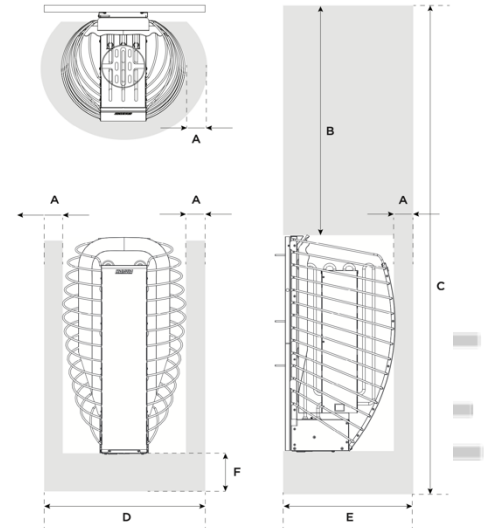

Distance de sécurité Poêle Spirit

Accessoires non inclus :

- Poids des pierres à prévoir 60kg
- Sans commande :
  - Câbles
  - Sonde de température
  - Tableau de commande
  - Boîtier de raccordement

Dimensions du poêle :

385x334x687mm (L x P x H)

6kW

9kW

	A	B	C	D	E	F
6kW	60	900	1900	505	394	100-300
9kW	80	900	1900	545	414	100-300

Option à choisir à la commande :

- Sans commande :
  - Poêle 6kW (1-053-349)
  - Poêle 9kW (1-053-350)
- Avec commande avec fonction Wifi :
  - Poêle 6kW (HSP604MXW)
  - Poêle 9kW (1-053-460)

Résistances				
Nom	Référence	Poêle	Composition du Kit	Puissance
Y10-0015	1-053-008	Spirit 6KW	3/3	2000W/230V
ZCU-830	1-046-049	Spirit 9kW	3/3	3000W/230V

BLEU BIEN-ÊTRE
SAUNATHÈQUE