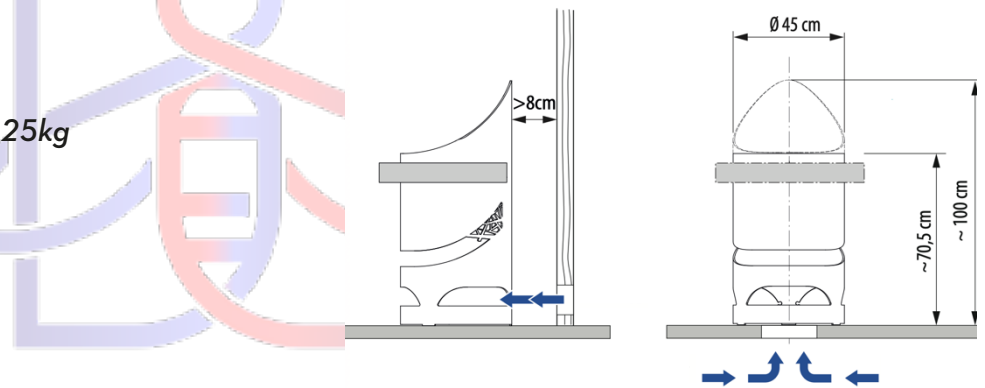

Accessoires non inclus :

- Poids des pierres à prévoir 25kg
- Câbles
- Boîtier de raccordement
- Sonde de température
- Tableau de commande

Dimensions du poêle :

D450x1000mm (D x H)

Distance de sécurité Poêle Zeus