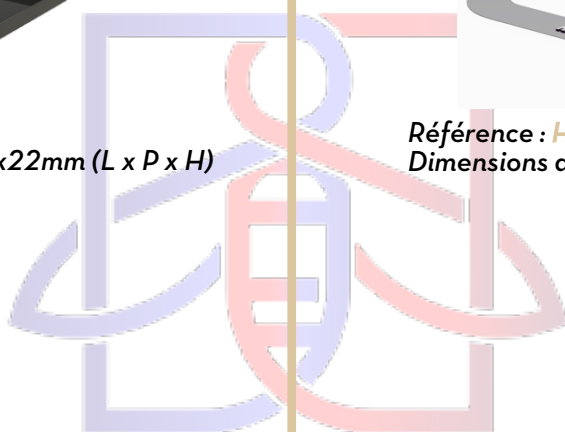

BLEU BIEN-ÊTRE
SAUNATHÈQUE

ACCESSOIRE TRENDI E

Bac de récupération

Référence : **1-052-738**
Dimensions du produit : 430x265x22mm (L x P x H)

Bride d'encastrement dans les bancs

Référence : **HSW1**
Dimensions du produit : 590x450x2mm (L x P x H)