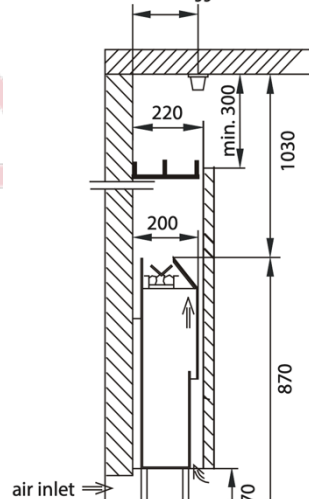

Option à choisir à la commande :

- Poêle 6kW (94 6707)
- Poêle 7.5kW (94 4250)

190 mm for cabin size up to 2 x 2 m
390 mm for bigger cabin sizes

Distance de sécurité Poêle 46.U Compact