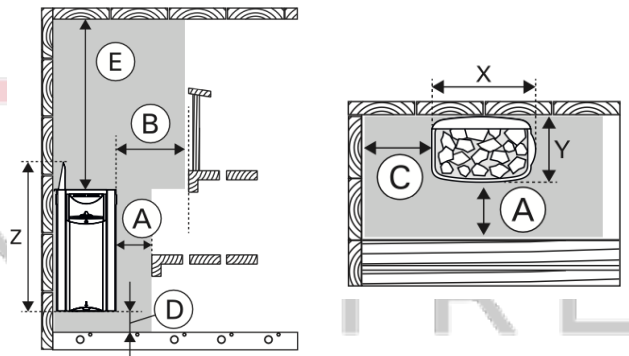

Dimensions du poêle :

Poêle 4,6kW et 6kW : 430x260x610mm (L x P x H)

Poêle 8kW et 9kW : 430x260x7000mm (L x P x H)

Option à choisir à la commande :

- Poêle 4,5kW (1-052-888)
- Poêle 6kW (1-052-928)
- Poêle 8kW (1-052-833)
- Poêle 9kW (1-052-902)

Distance de sécurité Poêle The wall

	A	B	C	D	E
4,5kW	20	35	35	80	1200
6kW	30	40	40	80	1200
8kW	30	70	70	80	1200
9kW	30	70	80	80	1200

Résistances				
Nom	Référence	Poêle	Composition du Kit	Puissance
Y10-0016	1-053-443	The wall 4,5kW	3/3	1500W/230V
Y10-0015	1-053-008	The wall 6kW	3/3	2000W/230V
Y10-0014	1-049-483	The wall 8kW	3/3	2600W/230V
ZCU-830	1-046-049	The wall 9kW	3/3	3000W/230V