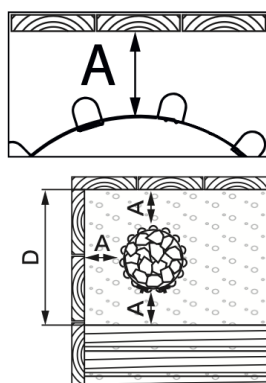

A	B	C	D	E
7kW	100	850	30	50	570
9kW	100	850	30	50	570

Distance de sécurité Poêle Glow

BLEU BIEN-ÊTRE®
SALINATHÉRIE

FRANCE