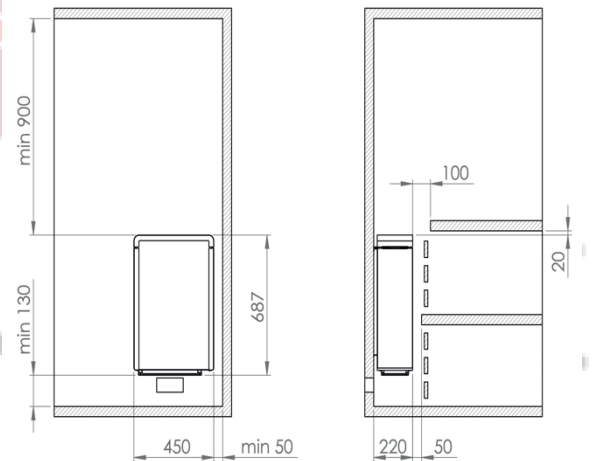

Distance de sécurité Concept R mini

Résistances				
Nom	Référence	Poêle	Composition du Kit	Puissance
HP-CPRM-115	1-043-621	Concept R 3,5kW	3/3	1100W/230V
HP02-004	1-028-518	Concept R 4,5kW	3/3	1500W/230V
HP02-005	1-028-503	Concept R 6kW	3/3	2000W/230V
HP-CPRM-250	1-042-346	Concept R 7,5kW	3/3	2500W/230V

BLEU BIEN-ÊTRE
SAUNATHÈQUE