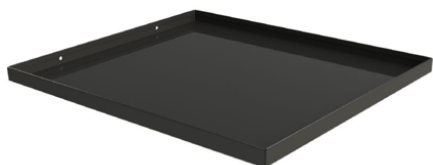

ACCESSOIRE TRENDI

Bac de récupération

Référence : **1-052-738**
Dimensions du produit : 430x265x22mm (L x P x H)