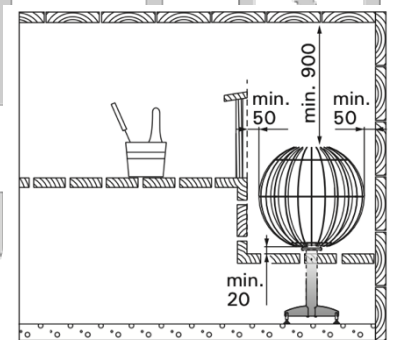

Distance de sécurité Globe

BLEU BIEN-ÊTRE®
SAUNATHÉRIE