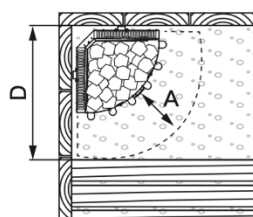

Dimensions du poêle :

364x364x1076mm (L x P x H)

Option à choisir à la commande :

- Poêle 7kW (1-047-320)
- Poêle 9kW (1-047-321)

Résistances

Nom	Référence	Poêle	Composition du Kit	Puissance
ZRH-720	1-046-071	Glow 7kW	3/3	2260W /230V
ZSE-259	1-046-070	Glow 9kW	3/3	3500W/230V