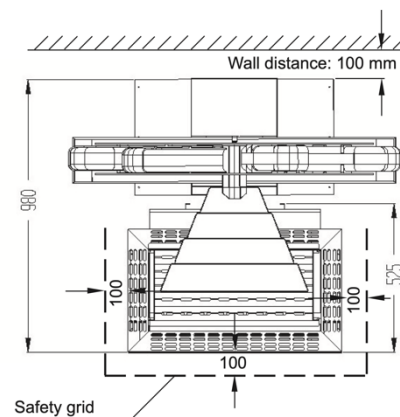

Option à choisir à la commande :

- Poêle 18kW (94 6223)
- Poêle 24kW (94 6224)
- Poêle 30kW (94 6225)
- Poêle 36kW (94 6226)

Accessoires :

Pierres à sauna rondes R-991

Référence : 1-028-978
Dimensions du produit : 50-100mm
Conditionnement : 15kg

Pierres à sauna R-990

Référence : 1-027-949
Dimensions du produit : 50-100mm
Conditionnement : 20kg

Résistances			
Référence	Poêle	Composition du Kit	Puissance
2001 1599	Goliath 18kW	18/18	1000W /230V
2001 1598	Goliath 24kW	18/18	1333W/230V
2001 3763	Goliath 30kW	18/18	1666W/230V
2001 3931	Goliath 36kW	18/18	2000W/230V

BLEU BIEN-ÊTRE
SAUNATHÈQUE