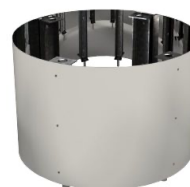

Extension de poêle

Référence : **HPC20**
Dimensions du produit : D310x230mm (D x H)