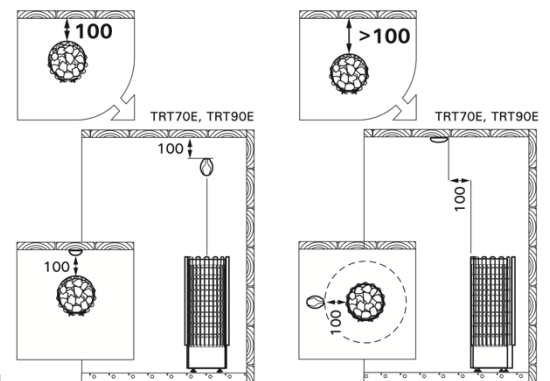

230/400V

7-9kW

6-14m³

80-90kg

POÊLE GLOW E

Matériaux du poêle :

Pièces Externes : Acier inoxydable

Pièces internes : Acier inoxydable

Données techniques :

- Tension du poêle : 230/400V
- Volume du sauna entre 6 et 10m³ → 7kW
- Volume du sauna entre 8 et 14m³ → 11kW
- Sonde de température
- Notice du poêle
- Kit de fixation
- Encastrement dans les bancs possibles

Accessoires non inclus :

- Poids des pierres à prévoir 80kg → 7kW
- Poids des pierres à prévoir 90kg → 11kW
- Câbles
- Tableau de commande
- Boîtier de raccordement

Dimensions du poêle :

364x364x1076mm (L x P x H)

Option à choisir à la commande :

- Poêle 7kW (1-047-316)
- Poêle 9kW (1-047-317)

Résistances				
Nom	Référence	Poêle	Composition du Kit	Puissance
ZRH-720	1-046-071	Glow 7kW	3/3	2260W/230V
ZSE-259	1-046-070	Glow 9kW	3/3	3500W/230V