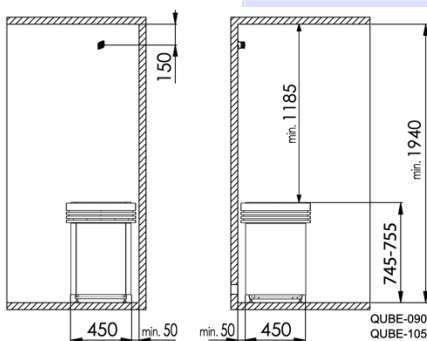

Dimensions du poêle :

Poêle 9kW et 10,5kW : 450x450x745-55mm (L x P x H)

Poêle 12kW et 15kW : 594x450x745-55mm (L x P x H)

Option à choisir à la commande :

- Poêle 9kW (1-028-940)
- Poêle 10,5kW (1-028-594)
- Poêle 12kW (1-029-871)
- Poêle 15kW (1-029-875)