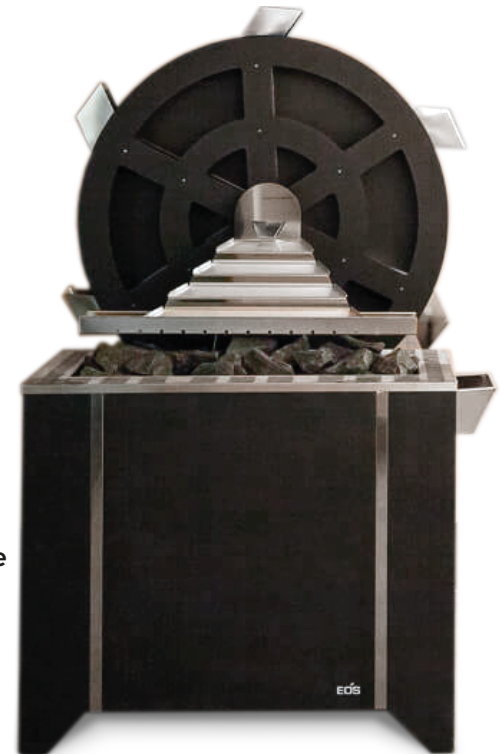

Accessoires non inclus :

- Poids des pierres à prévoir 75kg
- Câbles
- Boîtier de raccordement
- Sonde de température
- Tableau de commande

Dimensions du poêle :

1200x980x1700mm (L x P x H)

Option à choisir à la commande :