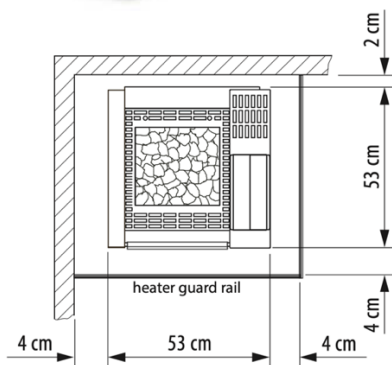

Référence : **1-028-978**
Dimensions du produit : 50-100mm
Conditionnement : 15kg

Raccordement d'eau fixe

Référence : **1-027-774**

BLEU BIEN-ÊTRE[®]
SAUNATHÈQUE

POÊLE HERKULES S60 VAPOR

Matériaux du poêle :

Pièces Externes : Acier inoxydable noir

Pièces internes : Acier inoxydables

Données techniques :

- Tension du poêle : 400V
- Puissance de l'évaporateur : 2kW
- Volume du sauna entre 9 et 14m³ → 9kW
- Volume du sauna entre 14 et 18m³ → 12kW
- Volume du sauna entre 18 et 25m³ → 15kW
- Notice du poêle
- Kit de fixation
- Support d'essence en acier inoxydable