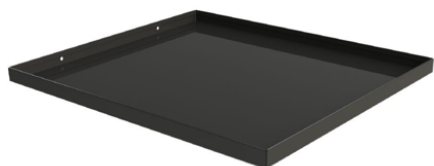

ACCESSOIRE THE WALL COMBI

Bac de récupération

Référence : **1-052-738**
Dimensions du produit : 430x265x22mm (L x P x H)