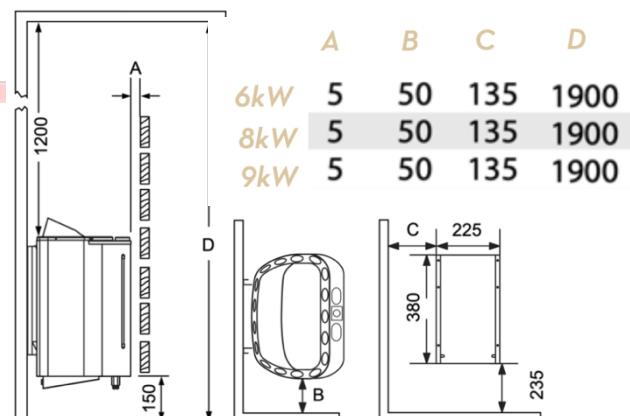

Pierres à sauna rondes R-991

Référence : 1-028-978

Dimensions du produit : 50-100mm

Conditionnement : 15kg

Résistances				
Nom	Référence	Poêle	Composition du Kit	Puissance
HP02-006	1-028-504	Scandia next 6kW	3/3	2000W/230V
HP02-007	1-028-525	Scandia next 8kW	3/3	2660W/230V
HP02-026	1-028-508	Scandia next 9kW	3/3	3000W/230V