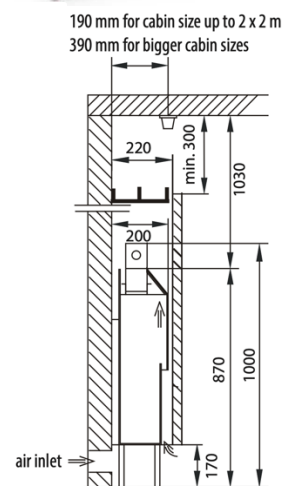

BLEU BIEN-ÊTRE
SAUNATHÈQUE

POÊLE BI-O MAT U

Matériaux du poêle :

Pièces Externes : Acier inoxydable noir

Pièces internes : Acier inoxydables

Données techniques :

- Tension du poêle : 400V
- Puissance de l'évaporateur : 1.5kW → 6kW, 7.5kW et 9kW
- Puissance de l'évaporateur : 2kW → 12kW
- Volume du sauna entre 6 et 8m³ → 6kW
- Volume du sauna entre 7 et 10m³ → 7.5kW
- Volume du sauna entre 9 et 14m³ → 9kW
- Volume du sauna entre 14 et 18m³ → 12kW
- Notice du poêle
- Kit de fixation
- Support d'essence en acier inoxydable
- Alarme de pénurie d'eau
- Grille de sécurité
- Entonnoir d'éclaboussure avec tuyau en silicone (1m)

Accessoires non inclus :

- Poids des pierres à prévoir 15kg
- Tableau de commande
- Boîtier de raccordement
- Sonde de température
- Câbles

Distance de sécurité Poêle BI-O Mat U

Dimensions du poêle :

1120x200x1000mm (L x P x H)