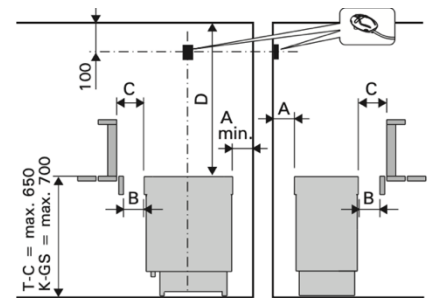

Dimensions du poêle :

345x465x660mm (L x P x H)

Distance de sécurité Poêle Senator Combi

Option à choisir à la commande :

- Poêle 7kW (1-045-688)
- Poêle 9kW (1-045-689)

7kW
9kW

	A	B	C	D	E
7kW	80	120	35	60	1250
9kW	120	150	50	80	1250

Accessoires :

Pierres à sauna R-990

Référence : 1-027-949
Dimensions du produit : 50-100mm
Conditionnement : 20kg

Pierres à sauna rondes R-991

Référence : 1-028-978
Dimensions du produit : 50-100mm
Conditionnement : 15kg

Grille de circulation de l'air ZSB-485

Référence : 1-045-696
Dimensions du produit : 50-100mm
Conditionnement : x3

Résistances				
Nom	Référence	Poêle	Composition du Kit	Puissance
ZSS-110	1-046-019	Senator 7kW	2/5	1500W/230V
ZSS-120	1-046-020	Senator 7kW	2/5	2000W/230V
ZRH-104	1-047-023	Senator 7kW	1/6	2000W/230V
ZSS-110	1-046-019	Senator 9kW	2/6	1500W/230V
ZSS-120	1-046-020	Senator 9kW	3/6	2000W/230V
ZRH-104	1-047-023	Senator 9kW	1/6	2000W/230V

BLEU BIEN-ÊTRE
SAUNATHÉRIE