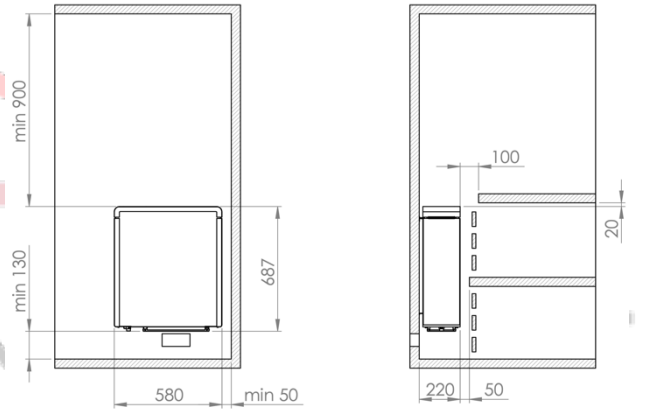

Accessoires non inclus :

- Poids des pierres à prévoir entre 10kg
- Boîtier de raccordement
- Sonde de température
- Tableau de commande
- Câbles

Dimensions du poêle :

430x260x500 (L x P x H)

Accessoires :

POÊLE CONCEPT R MINI COMBI

Matériaux du poêle :

Pièces Externes : Acier inoxydable brossé et peint époxy noir

Pièces internes : Acier inoxydable

Données techniques :

- Puissance de l'évaporateur pour sauna 3,5 à 6kW : 1kW
- Puissance de l'évaporateur pour sauna 7,5kW : 1,5kW
- Tension du poêle : 230/400V
- Facilité d'entretien grâce au boîtier de raccordement amovible
- Montage mural simple et rapide
- Montage peu encombrant
- Volume du sauna entre 4 et 6m³ → 4,5kW
- Volume du sauna entre 5 et 8m³ → 6kW
- Volume du sauna entre 7 et 11m³ → 7,5kW
- Notice du poêle

Accessoires non inclus :

- Poids des pierres à prévoir entre 15kg
- Boîtier de raccordement
- Sonde de température
- Tableau de commande
- Câbles
- Pied

Dimensions du poêle :

580x220x687mm (L x P x H)

Distance de sécurité Concept R mini Combi