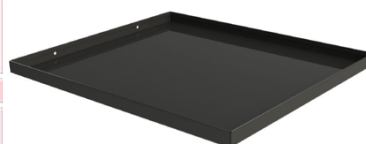

Bac de récupération

Référence : **1-052-739**
Dimensions du produit : 436x386x22mm (L x P x H)