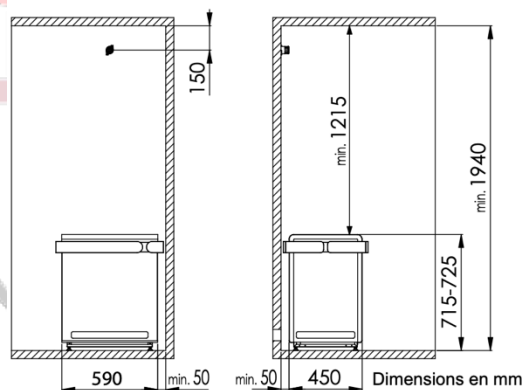

Bac de récupération

Référence : **1-052-739**
Dimensions du produit : 436x386x22mm (L x P x H)

Bride d'encastrement dans les bancs

Référence : **HL1M**
Dimensions du produit : 615x585x1mm (L x P x H)

Pierres à sauna R-990

230/400V 9-10,5kW 2,5kW 9-15m³ 35kg

POÊLE CONCEPT R COMBI

Matériaux du poêle :

Pièces Externes : Acier inoxydable peint époxy noir

Pièces internes : Acier inoxydable

Données techniques :

- Puissance de l'évaporateur : 2,5kW
- Coque de recouvrement lavable au lave-vaisselle
- Tension du poêle : 230/400V
- Facilité d'entretien grâce au boîtier de raccordement amovible
- Technologie 3 enveloppes
- Pieds réglables en hauteur
- Volume du sauna entre 9 et 14m³ → 9kW
- Volume du sauna entre 10 et 15m³ → 10,5kW
- Notice du poêle

Accessoires non inclus :

- Poids des pierres à prévoir entre 35kg
- Boîtier de raccordement
- Sonde de température
- Tableau de commande
- Câbles

Dimensions du poêle :

Poêle 9kW et 10,5kW : 590x450x715-25mm (L x P x H)