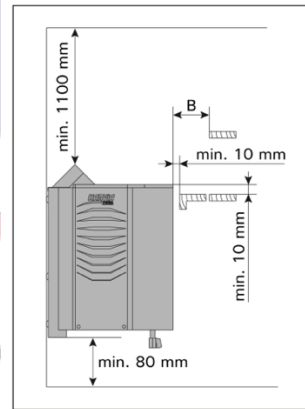

Données techniques :

- Tension du poêle : 230/400V
- Puissance de l'évaporateur : 2kW
- Volume du sauna entre 3 et 6m³ → 6kW
- Volume du sauna entre 5 et 8m³ → 9kW
- Notice du poêle
- Kit de fixation

Accessoires non inclus :

- Poids des pierres à prévoir 20kg
- Tableau de commande
- Boîtier de raccordement
- Sonde de température
- Câbles

Dimensions du poêle :

450x380x540mm (L x P x H)

Option à choisir à la commande :

- Poêle 6kW (1-045-774)
- Poêle 9kW (1-045-775)