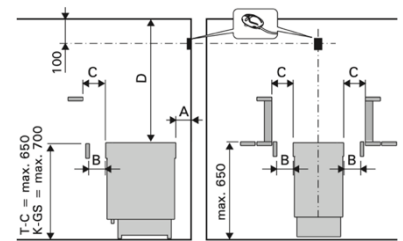

Données techniques :

- Tension du poêle : 400V
- Puissance de l'évaporateur : 2kW
- Volume du sauna entre 9 et 16m³ → 11kW
- Volume du sauna entre 11 et 20m³ → 13,5kW
- Volume du sauna entre 14 et 24m³ → 15kW
- Notice du poêle
- Kit de fixation