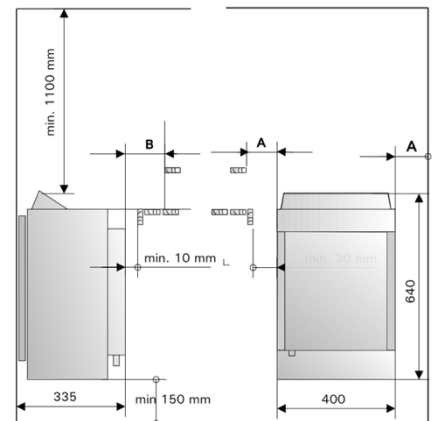

400V

6kW

2kW

5-8m³

25kg

POÊLE KUBIC COMBI

1-045-951

Matériaux du poêle :

Pièces Externes : Acier inoxydable

Pièces internes : Acier inoxydables

Données techniques :

- Tension du poêle : 400V
- Puissance de l'évaporateur : 2kW
- Puissance du poêle : 6kW
- Volume du sauna entre 5 et 8m³
- Notice du poêle
- Kit de fixation

Accessoires non inclus :

- Poids des pierres à prévoir 25kg
- Tableau de commande
- Boîtier de raccordement
- Sonde de température
- Câbles

Dimensions du poêle :

400x335x640mm (L x P x H)

Accessoires :

Pierres à sauna R-990

Référence : 1-027-949

Dimensions du produit : 50-100mm

Conditionnement : 20kg

Pierres à sauna rondes R-991

Référence : 1-028-978

Dimensions du produit : 50-100mm

Conditionnement : 15kg

Distance de sécurité Poêle Kubic Combi

	A	B	C	D	E
6kW	50	60	10	1100	150
8kW	100	90	10	1100	150

Résistances				
Nom	Référence	Poêle	Composition du Kit	Puissance
ZSK-700	1-046-039	Kubic 6kW	3/4	2000W/230V
ZH-104	1-047-018	Kubic	1/4	2000W/230V

BLEU BIEN-ÊTRE®
SAUNATHÉRIE