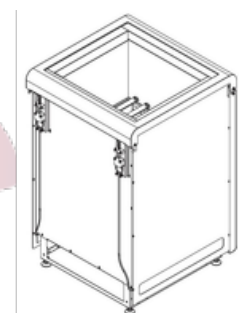

Support de fixation

Référence : **1-028-035**