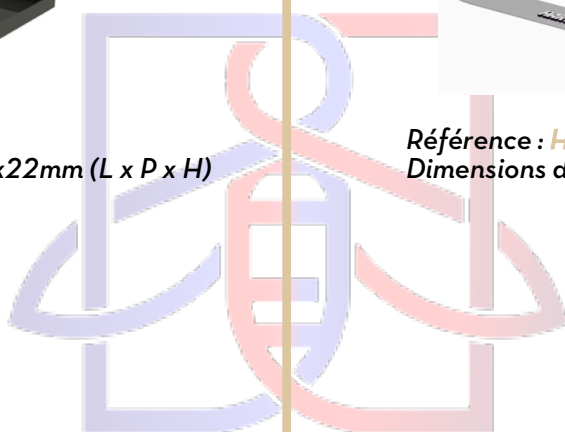

BLEU BIEN-ÊTRE

SAUNATHÈQUE

SAUNATHÈQUE

ACCESSOIRE THE WALL COMBI

Bac de récupération

Référence : **1-052-738**
Dimensions du produit : 430x265x22mm (L x P x H)

Bride d'encastrement dans les bancs

Référence : **HSW1**
Dimensions du produit : 590x450x2mm (L x P x H)