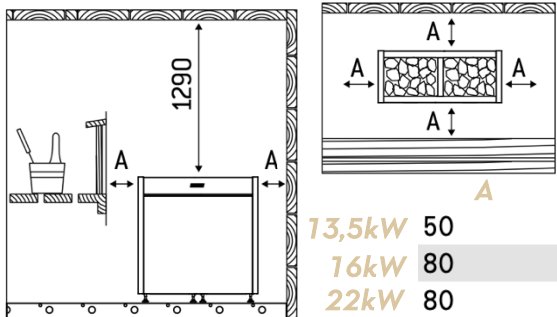

BLEU BIEN-ÊTRE[®]
SAUNATHÈQUE

POÊLE VIRTA PRO COMBI

Matériaux du poêle :

Pièces Externes : Acier inoxydable

Pièces internes : Acier inoxydables

Données techniques :

- Tension du poêle : 400V
- Puissance de l'évaporateur : 4kW
- Volume du sauna entre 11 et 20m³ → 13.5kW
- Volume du sauna entre 16 et 25m³ → 16kW
- Volume du sauna entre 22 et 32m³ → 22kW
- Notice du poêle
- Kit de fixation
- Remplissage automatique

Accessoires non inclus :

- Poids des pierres à prévoir 100kg → 13.5kW et 16kW
- Poids des pierres à prévoir 140kg → 22kW
- Tableau de commande
- Boîtier de raccordement
- Sonde de température
- Câbles

Dimensions du poêle :

Poêle 13.5kW et 16kW : 780x340x810mm (L x P x H)

Poêle 22kW : 780x410x810mm (L x P x H)

Option à choisir à la commande :

- Poêle 13,5kW (1-043-164)
- Poêle 16kW (1-043-165)
- Poêle 22kW (1-043-166)

Distance de sécurité Poêle Virta