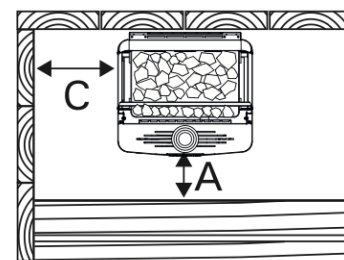

230/400V

4,5-9kW

2kW

3-14m³

20kg

POÊLE THE WALL COMBI

Matériaux du poêle :

Pièces Externes : Acier inoxydable

Pièces internes : Acier inoxydable

Données techniques :

- Tension du poêle : 230/400V
- Puissance de l'évaporateur : 2kW
- Volume du sauna entre 3 et 6m³ → 4,5kW
- Volume du sauna entre 6 et 9m³ → 7kW
- Volume du sauna entre 8 et 14m³ → 9kW
- Notice du poêle
- Support d'installation
- Encastrement dans les bancs possibles

Accessoires non inclus :

- Poids des pierres à prévoir 20kg
- Câbles
- Tableau de commande
- Boîtier de raccordement
- Sonde de température

Dimensions du poêle :

380x355x710mm (L x P x H)

Option à choisir à la commande :

- Poêle 4,5kW (1-048-594)
- Poêle 7kW (1-048-595)
- Poêle 9kW (1-048-596)

Distance de sécurité Poêle The wall Combi

	A	B	C	D	E
4,5kW	20	20	35	80	1200
7kW	20	20	70	80	1200
9kW	20	20	80	80	1200

Résistances				
Nom	Référence	Poêle	Composition du Kit	Puissance
ZCU-823	1-046-243	The wall 4,5kW	2/3	2260W /230V
ZCU-823	1-046-243	The wall 7kW	3/4	2260W /230V
ZCU-830	1-046-049	The wall 9kW	3/4	3000W/230V
ZH-104	1-047-023	The wall Combi	1/4	2000W/230V

BLEU BIEN-ÊTRE

SAUNATHÈQUE

SAUNATHÈQUE