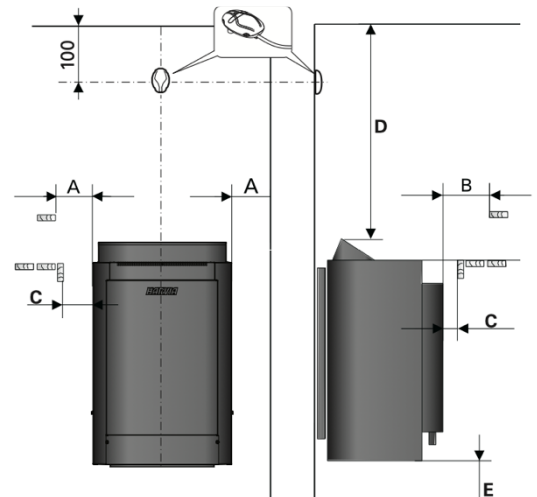

400V

6-8kW

2kW

5-12m³

25kg

POÊLE COMBINATOR E

Matériaux du poêle :

Pièces Externes : Acier inoxydable noir

Pièces internes : Acier inoxydables

Données techniques :

- Tension du poêle : 400V
- Puissance de l'évaporateur : 2kW
- Volume du sauna entre 5 et 8m³ → 6kW
- Volume du sauna entre 7 et 12m³ → 8kW
- Notice du poêle
- Kit de fixation

Accessoires non inclus :

- Poids des pierres à prévoir 25kg
- Tableau de commande
- Boîtier de raccordement
- Sonde de température
- Câbles

Dimensions du poêle :

400x330x645mm (L x P x H)

Option à choisir à la commande :

- Poêle 6kW (1-045-629)
- Poêle 8kW (1-045-630)

Accessoires :

Pierres à sauna R-990

Référence : 1-027-949

Dimensions du produit : 50-100mm

Conditionnement : 20kg

Pierres à sauna rondes R-991

Référence : 1-028-978

Dimensions du produit : 50-100mm

Conditionnement : 15kg

Distance de sécurité Poêle Combimator E

	A	B	C	D	E
6kW	50	60	10	1100	150
8kW	100	90	10	1100	150

Résistances				
Nom	Référence	Poêle	Composition du Kit	Puissance
ZSK-700	1-046-039	Combinator E 6kW	3/4	2000W/230V
ZSK-710	1-046-018	Combinator E 8kW	3/4	2670W/230V
ZH-104	1-047-023	Combinator E	1/4	2000W/230V

BLEU BIEN-ÊTRE

SAUNATHÈQUE

FRANCE