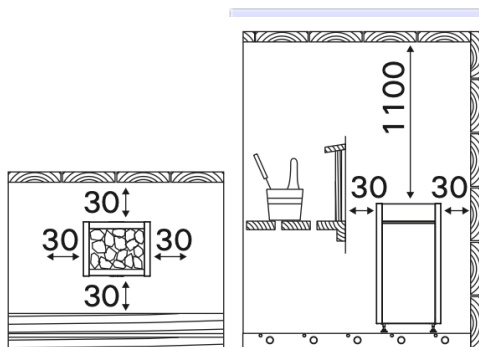

POÊLE VIRTA COMBI

Matériaux du poêle :

Pièces Externes : Acier inoxydable

Pièces internes : Acier inoxydables

Données techniques :

- Tension du poêle : 400V
- Puissance de l'évaporateur : 2kW
- Volume du sauna entre 5 et 10m³ → 7kW
- Volume du sauna entre 8 et 14m³ → 9kW
- Volume du sauna entre 9 et 18m³ → 11kW
- Notice du poêle
- Kit de fixation

Accessoires non inclus :

- Poids des pierres à prévoir 50kg → 7kW et 9kW
- Poids des pierres à prévoir 70kg → 11kW
- Tableau de commande
- Boîtier de raccordement
- Sonde de température
- Câbles

Dimensions du poêle :

Poêle 7kW et 9kW : 415x410x810mm (L x P x H)

Poêle 11kW : 415x485x810mm (L x P x H)

Option à choisir à la commande :

- Virta combi :
  - Poêle 7kW (1-043-158)
  - Poêle 9kW (1-043-159)
  - Poêle 11kW (1-043-160)
- Virta combi avec remplissage automatique :
  - Poêle 7kW (1-048-187)
  - Poêle 9kW (1-046-636)
  - Poêle 11kW (1-046-383)

Distance de sécurité Poêle Virta Combi

Résistances				
Nom	Référence	Poêle	Composition du Kit	Puissance
ZCU-823	1-046-243	Virta 7kW	3/4	2260W /230V
ZCU-830	1-046-049	Virta 9kW	3/4	3000W/230V
ZCU-836	1-046-052	Virta 11kW	3/4	3600W/230V
ZH-104	1-047-023	Virta Combi	1/4	2000W/230V