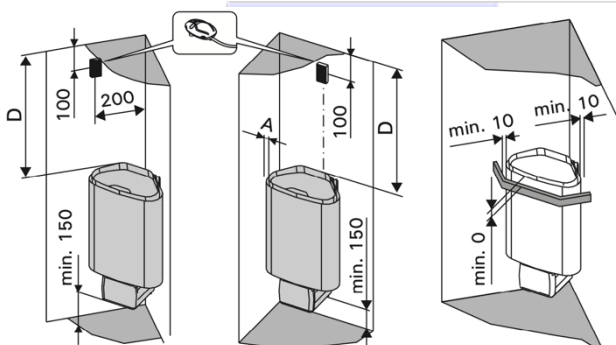

Accessoires non inclus :

- Poids des pierres à prévoir 11kg
- Tableau de commande
- Boîtier de raccordement
- Sonde de température
- Câbles

Dimensions du poêle :

340x200x635mm (L x P x H)

Résistances				
Nom	Référence	Poêle	Composition du Kit	Puissance
ZSN-150	1-046-021	Delta 2,9kW	1/2	1150W/230V
ZSN-160	1-048-676	Delta 2,9kW	1/2	1800W/230V

Distance de sécurité Poêle Delta Combi

BLEU BIEN-ÊTRE[®]
SAUNATHÈQUE

ACCESSOIRE DELTA COMBI

Protège poêle pour Delta

Référence : **1-053-599**
Dimensions du produit : 501x126x80mm (L x P x H)

Bride d'encastrement dans les bancs