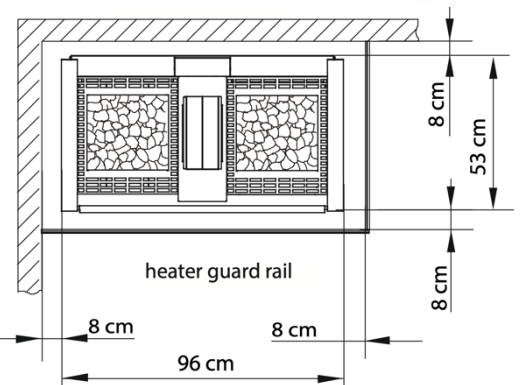

POÊLE HERKULES XL S120 VAPOR

Matériaux du poêle :

Pièces Externes : Acier inoxydable noir

Pièces internes : Acier inoxydables

Données techniques :

- Tension du poêle : 400V
- Puissance de l'évaporateur : 3kW → 18kW
- Puissance de l'évaporateur : 4kW → 24kW et 30kW
- Volume du sauna entre 24 et 35m³ → 18kW
- Volume du sauna entre 35 et 45m³ → 24kW
- Volume du sauna entre 45 et 65m³ → 30kW
- Notice du poêle
- Kit de fixation
- Support d'essence en acier inoxydable
- Remplissage automatique

Accessoires non inclus :

- Poids des pierres à prévoir 120kg
- Tableau de commande
- Boîtier de raccordement
- Sonde de température
- Câbles

Distance de sécurité Poêle Herkules XL S120 Vapor

Dimensions du poêle :

960x530x850mm (L x P x H)

Option à choisir à la commande :

- Poêle Acier inoxydable :
  - Poêle 18kW (94 4236)
  - Poêle 24kW (94 4131)
  - Poêle 30kW (94 4237)
- Poêle Noir :
  - Poêle 18kW (94 7681)
  - Poêle 24kW (94 7682)
  - Poêle 30kW (94 7683)

Accessoires :

Pierres à sauna R-990

Référence : 1-027-949

Dimensions du produit : 50-100mm
Conditionnement : 20kg

Pierres à sauna rondes R-991

Référence : 1-028-978

Dimensions du produit : 50-100mm
Conditionnement : 15kg

Résistances			
Référence	Poêle	Composition du Kit	Puissance
2001 1599	Herkules XL S120 18kW	18/18	1000W/230V
2001 1598	Herkules XL S120 24kW	18/18	1333W/230V
2001 3763	Herkules XL S120 30kW	18/18	1666W/230V
2001 3335	Evaporateur 18kW	2/2	1500W/230V
2001 3877	Evaporateur 24kW-30kW	2/2	2000W/230V

Protège-poêle en bois avec support de montage

Référence : 94 5679

Support de protège-poêle

Référence : 94 7909

Revêtement mural arrière

Référence : 94 4439