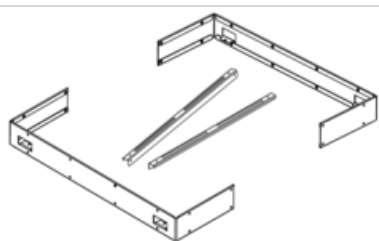

Support de fixation

Référence : **1-027-777**