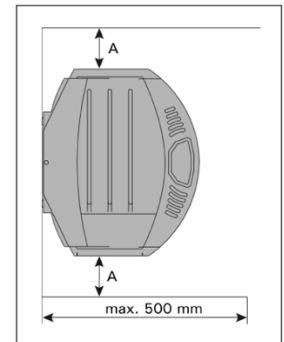

Données techniques :

- Tension du poêle : 230/400V
- Puissance de l'évaporateur : 2kW
- Volume du sauna entre 3 et 6m³ → 6kW
- Volume du sauna entre 5 et 8m³ → 9kW
- Notice du poêle
- Kit de fixation

Accessoires non inclus :

- Poids des pierres à prévoir 20kg
- Tableau de commande
- Boîtier de raccordement
- Sonde de température
- Câbles

Dimensions du poêle :

450x380x540mm (L x P x H)

Option à choisir à la commande :

- Poêle 6kW (1-045-774)
- Poêle 9kW (1-045-775)