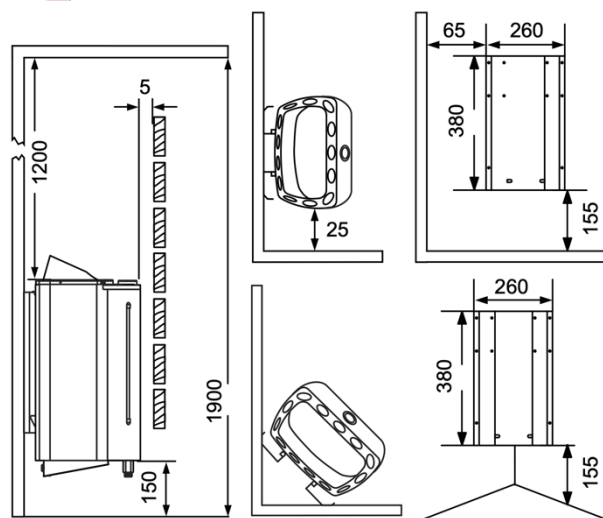

Accessoires non inclus :

- Poids des pierres à prévoir entre 10kg
- Boîtier de raccordement
- Sonde de température
- Tableau de commande
- Câbles

Dimensions du poêle :

430x260x500 (L x P x H)

Accessoires :

Pierres à sauna R-990

Référence : 1-027-949
Dimensions du produit : 50-100mm
Conditionnement : 20kg

Pierres à sauna rondes R-991

Référence : 1-028-978
Dimensions du produit : 50-100mm
Conditionnement : 15kg