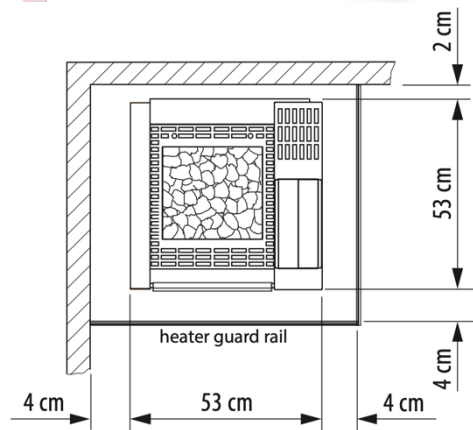

Données techniques :

- Tension du poêle : 400V
- Puissance de l'évaporateur : 2kW
- Volume du sauna entre 9 et 14m³ → 9kW
- Volume du sauna entre 14 et 18m³ → 12kW
- Volume du sauna entre 18 et 25m³ → 15kW
- Notice du poêle
- Kit de fixation
- Support d'essence en acier inoxydable
- Panneau frontal en pierre de savon massif

Accessoires non inclus :

- Poids des pierres à prévoir 60kg
- Tableau de commande
- Boîtier de raccordement
- Sonde de température
- Câbles

Dimensions du poêle :

530x530x850mm (L x P x H)

Distance de sécurité Poêle Stone S60 Vapor