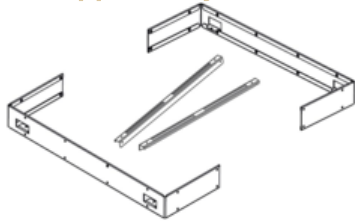

Support de fixation

Référence : 1-049-506