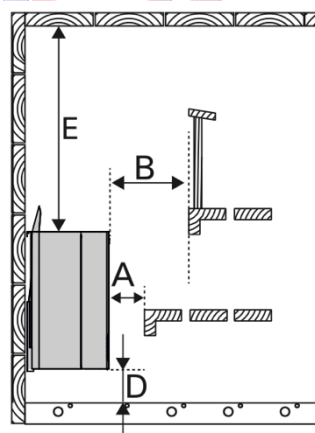

230/400V

4,5-9kW

2kW

3-14m³

20kg

POÊLE THE WALL COMBI

Matériaux du poêle :

Pièces Externes : Acier inoxydable

Pièces internes : Acier inoxydable

Données techniques :

- Tension du poêle : 230/400V
- Puissance de l'évaporateur : 2kW
- Volume du sauna entre 3 et 6m³ → 4,5kW
- Volume du sauna entre 6 et 9m³ → 7kW
- Volume du sauna entre 8 et 14m³ → 9kW
- Notice du poêle
- Support d'installation
- Encastrement dans les bancs possibles

Accessoires non inclus :

- Poids des pierres à prévoir 20kg
- Câbles
- Tableau de commande
- Boîtier de raccordement
- Sonde de température

Dimensions du poêle :

380x355x710mm (L x P x H)

Option à choisir à la commande :

- Poêle 4,5kW (1-048-594)
- Poêle 7kW (1-048-595)
- Poêle 9kW (1-048-596)

Distance de sécurité Poêle The wall Combi

	A	B	C	D	E
4,5kW	20	20	35	80	1200
7kW	20	20	70	80	1200
9kW	20	20	80	80	1200

Résistances				
Nom	Référence	Poêle	Composition du Kit	Puissance
ZCU-823	1-046-243	The wall 4,5kW	2/3	2260W /230V
ZCU-823	1-046-243	The wall 7kW	3/4	2260W /230V
ZCU-830	1-046-049	The wall 9kW	3/4	3000W/230V
ZH-104	1-047-023	The wall Combi	1/4	2000W/230V

BLEU BIEN-ÊTRE

SAUNATHÈQUE

SAUNATHÈQUE