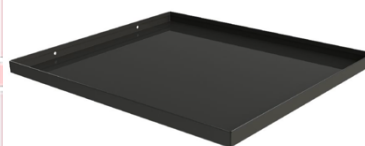

Bac de récupération

Référence : **1-052-739**
Dimensions du produit : 436x386x22mm (L x P x H)