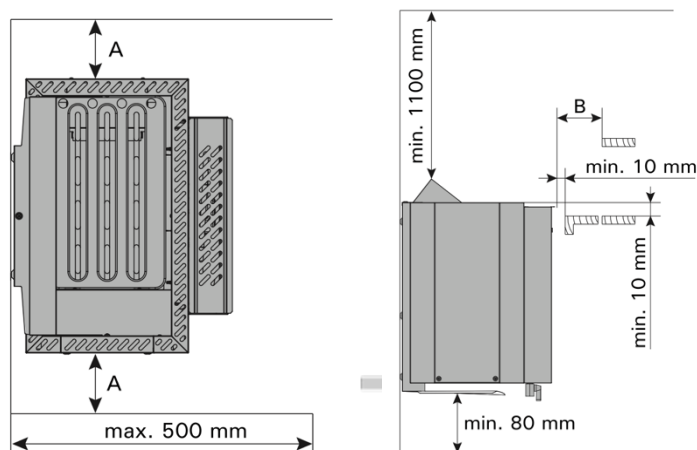

Option à choisir à la commande :

- Poêle 6kW (1-048-603)
- Poêle 9kW (1-048-604)

	A	B
6kW	50	50
9kW	120	100

Distance de sécurité Viking Combi

Référence : 1-027-949

Dimensions du produit : 50-100mm

Conditionnement : 20kg

Pierres à sauna rondes R-991

Référence : 1-028-978

Dimensions du produit : 50-100mm

Conditionnement : 15kg

Résistances				
Nom	Référence	Poêle	Composition du Kit	Puissance
ZSB-226	1-046-062	Viking 6kW	3/3	2000W/230V
ZSB-229	1-046-061	Viking 9kW	3/3	3000W/230V

BLEU BIEN-ÊTRE
SAUNATHÈQUE