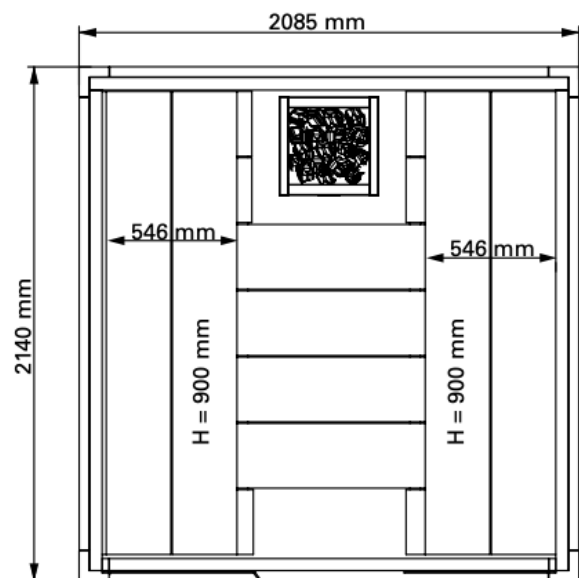

Dimensions cabine sauna :

2085 x 2140 x 2100 mm (LxPxH)

Puissance de poêle recommandée :

11 Kw

BLEU BIEN-ÊTRE[®]
SAUNATHÈQUE

SAUNA Variant S2520

1-053-100 S2520

Type de cabine :