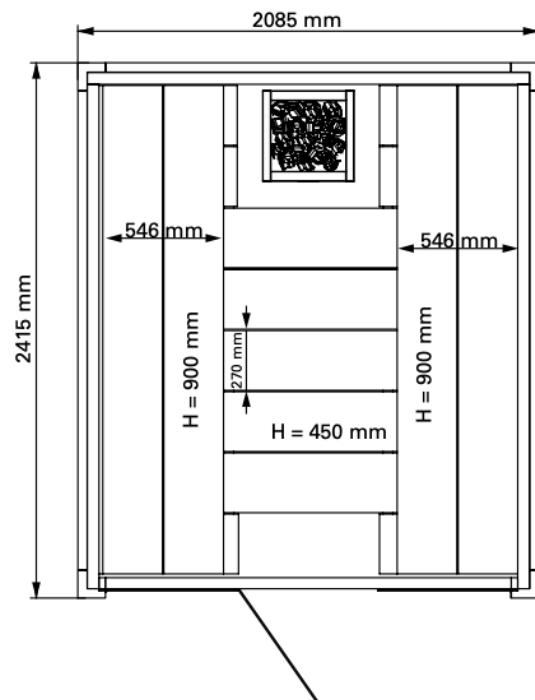

Dimensions cabine sauna :

2085 x 2415 x 2100 mm (LxPxH)

Puissance de poêle recommandée :

11 Kw

BLEU BIEN-ÊTRE
SAUNATHÈQUE

Gamme Sauna Infrarouge

BLEU BIEN-ÊTRE®
SAINATHÈQUE

Janvier
2023