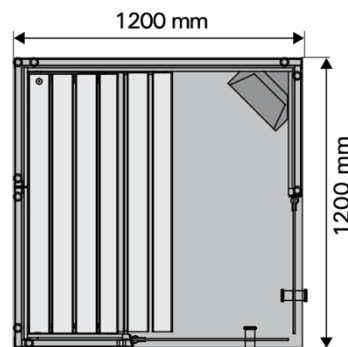

SAUNA SMARTFOLD R

1-052-758

Type de cabine :

Isolé

Essence de bois de la cabine :

Tremble (intérieur)

Essence de bois banquettes :

Tremble thermo-traité

Accessoires inclus :

- Banquettes
- Protège poêle
- Porte et panneaux vitrés en verre securit
- Poêle NK36SF
- Kits accessoires
- Notice et quincaillerie d'assemblage

Accessoires non-inclus :

- Câbles
- Eclairage

Option à choisir à la commande :

- Éclairages à fibre optique (EAFO)
- Sens de la porte
- Cloisons Tremble thermo-traité (SF1212LA)

Dimensions cabine sauna :

1100 x 1140 x 2080 mm (LxPxH)

Dimensions porte :

600x2080mm(LxH)

BLEU BIEN-ÊTRE™
SAUNATHÈQUE