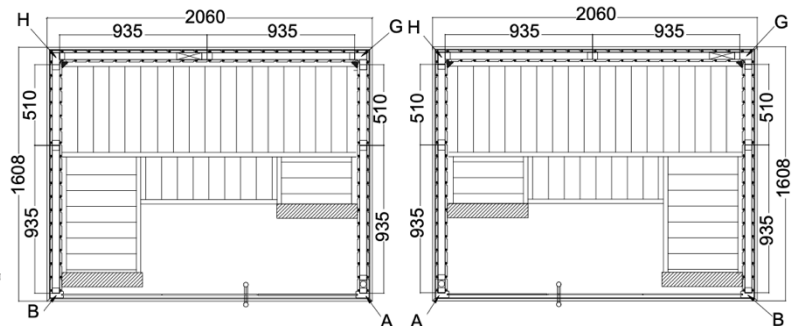

Dimensions cabine sauna :

1608 x 2060 x 2016 mm (LxPxH)

Dimensions Porte et châssis vitré :

Porte: verre securit 600 x 1897 x 8 mm (LxHxP)

Châssis vitré (x2): verre securit 629 x 1939 x 8 mm (LxHxP)

Puissance de poêle recommandée :