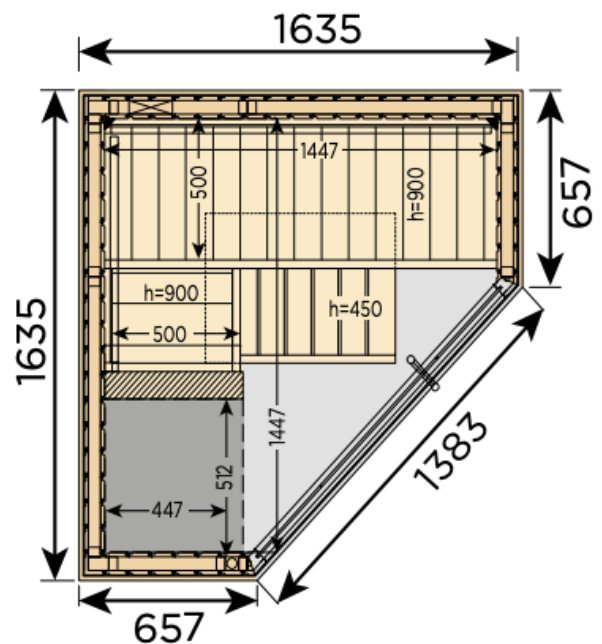

Dimensions cabine sauna :

1240 x 1240 x 2080 mm (LxPxH)

Dimensions porte :

663x2080mm (LxH)

BLEU BIEN-ÊTRE[®]
SAUNATHÈQUE

SAUNA Sirius 140 X 124

1-053-283

Type de cabine :

Dimensions cabine sauna :

1400 x 1240 x 2080 mm (LxPxH)

Dimensions porte :

620x2080mm(LxH)

BLEU BIEN-ÊTRE

SAUNATHÈQUE

SAUNA Sirius Corner 144X124

SC1412K

Option à choisir à la commande :

- Option LED (rétroéclairage) (ELVVC)

Dimensions porte :

1897 x 600 x 8 mm

Dimensions cabine sauna :

1635 x 1635 x 2016 mm (LxPxH)

Puissance de poêle recommandée :

6 Kw