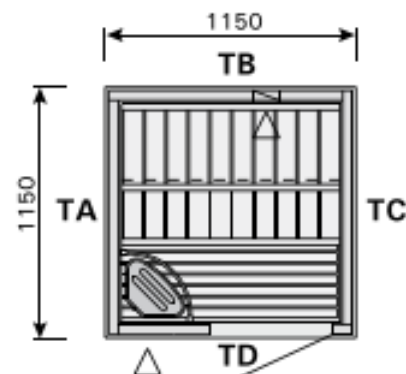

Dimensions cabine sauna :

1150 x 1150 mm (LxP)

Puissance de poêle recommandée :

3,6 Kw

S1212

(Ceiling/Dach/Plafond/Dak/Потолок H)

BLEU BIEN-ÊTRE[®]
SAUNATHÉRIE

SAUNATHÉRIE