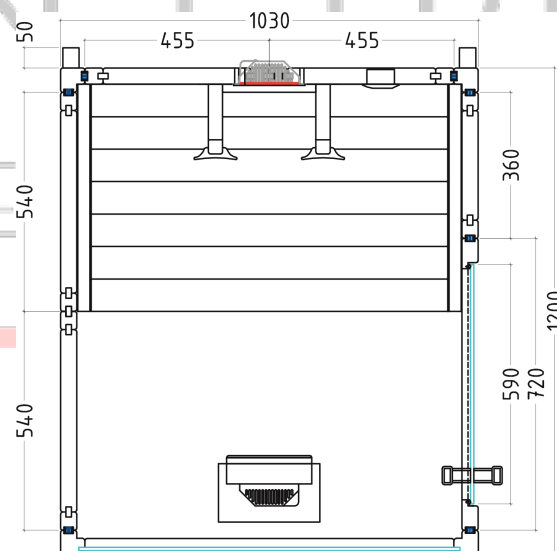

Dimensions cabine sauna :

1250 x 1030 x 2020 mm (LxPxH)

Possibilité de monter la porte soit à gauche soit à droite (même modèle)