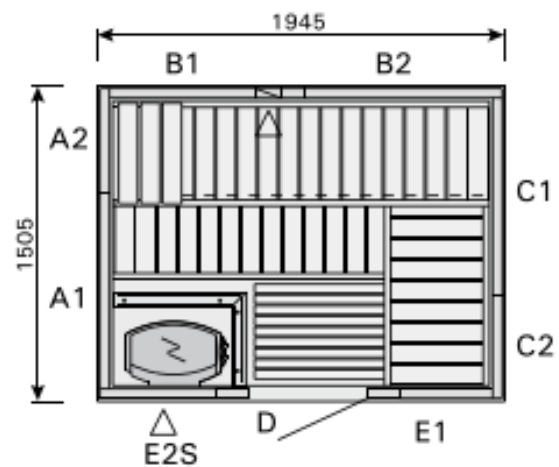

Dimensions cabine sauna :

1945 x 1505 (LxP)

Puissance de poêle recommandée :

6,0 Kw

S2015

(Ceiling/Dach/Plafond/Dak/Потолок H1, H2)

BLEU BIEN-ÊTRE
SAUNATHEQUE

SAUNA Variant S2015L