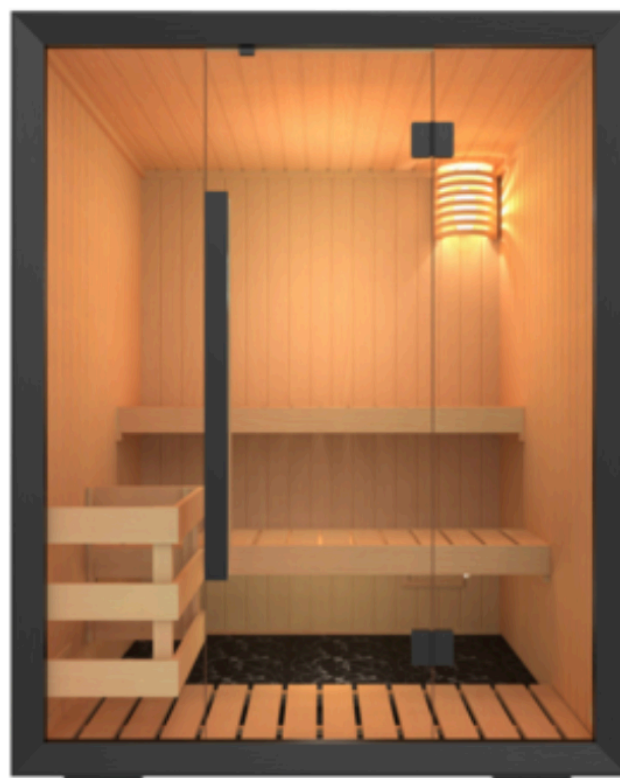

SAUNA Onni

1-053-080

Type de cabine :

Cloison isolée

Essence de bois de la cabine :

Abachi

Essence de bois banquettes :

Abachi

Accessoires inclus :

- Banquettes
- Grille ventilation
- Dossier
- Protège poêle
- Caillebottis
- Lampe avec protection sans ampoule
- Porte et panneau vitré en verre securit 8mm
- 3m câbles silicone 5x2,5mm² pour le poêle
- 3m câbles silicone 3x1,5mm² pour l'éclairage
- Notice et quincaillerie d'assemblage

Accessoires non inclus :

- Poêle
- Tableau de commande
- Seau et louche
- Thermo-hygromètre
- Ampoule

Dimensions de la porte :

600 x 1808 mm

Dimensions cabine sauna :

1600 x 1600 x 2000 mm (LxPxH)

Puissance de poêle recommandée :

7,5 Kw

BLEU BIEN-ÊTRE®
SAUNATHÈQUE