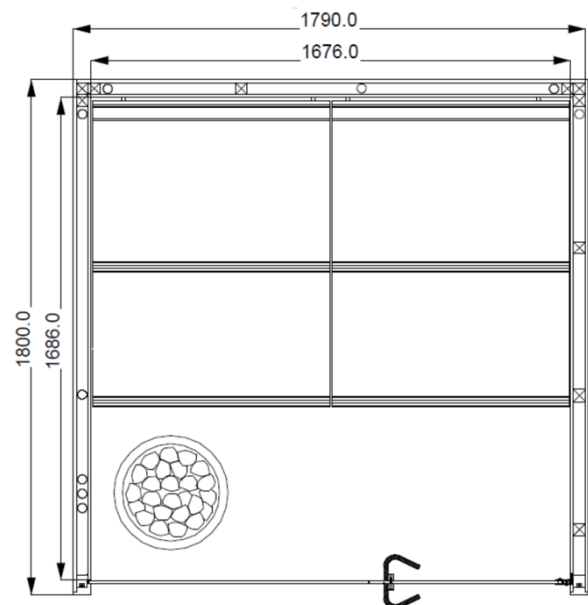

Dimensions cabine sauna :

1790 x 1800 x 2200 mm (LxPxH)

BLEU BIEN-ÊTRE[™]
SAUNATHÈQUE

SAUNA Komfort Small

1-030-276

Type de cabine :

Massif

Essence de bois de la cabine :