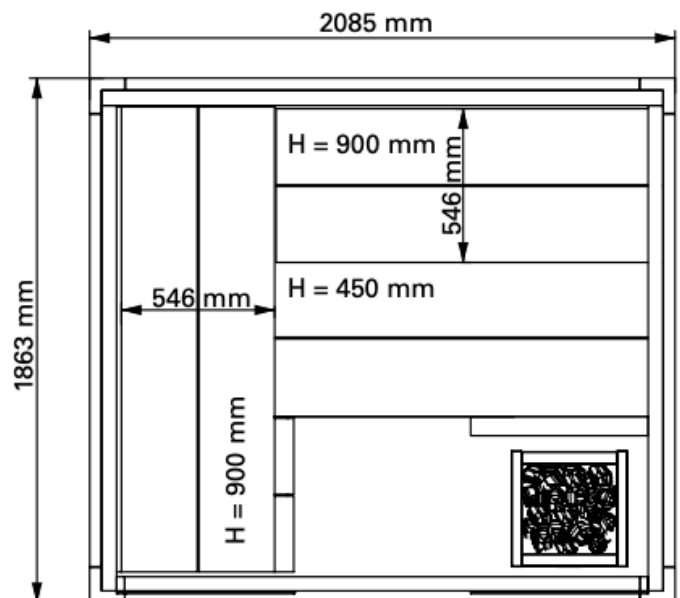

Dimensions cabine sauna :

2085 x 1863 x 2100 mm (LxPxH)

Puissance de poêle recommandée :

11 Kw

BLEU BIEN-ÊTRE[®]
SAUNATHÈQUE

SAUNATHÈQUE

SAUNA BLOCK 2020

SHB2020ALD