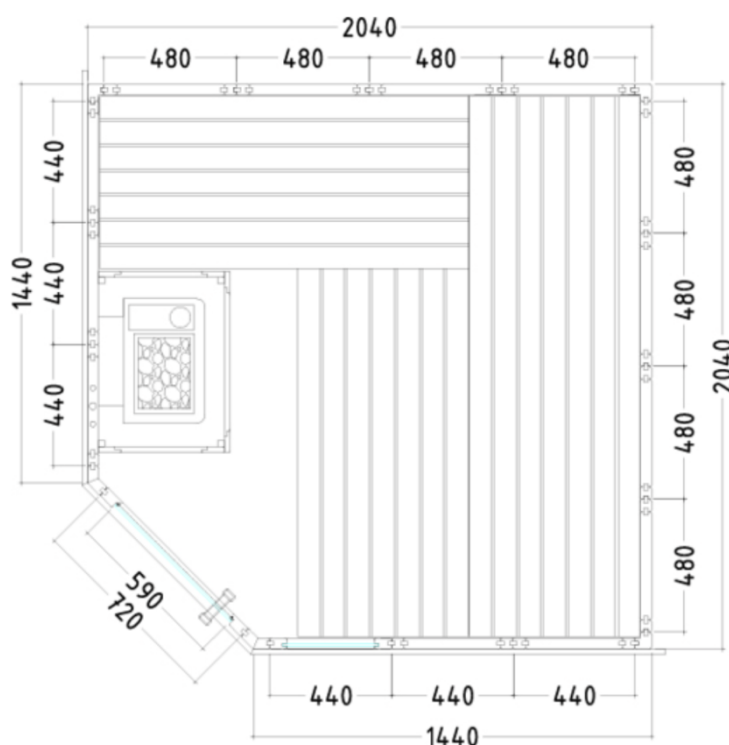

SAUNA Komfort Corner

1-030-274

Type de cabine :

Massif

Essence de bois de la cabine :

Épicéa

Essence de bois banquettes :

Tilleul

Accessoires inclus :

- Banquettes
- 2 repose têtes
- Grille ventilation
- Dossier
- Protège poêle
- Inter banquette
- Caillebotis
- Porte et panneau vitré en verre securit 8mm
- Lampe avec protection sans ampoule
- 3m câbles silicone 5x2,5mm² pour le poêle
- 3m câbles silicone 3x1,5mm² pour l'éclairage
- Notice et quincaillerie d'assemblage

Accessoires non inclus :

- Poêle
- Tableau de commande
- Seau et louche
- Thermo-hygromètre
- Ampoule

Dimensions de la porte :

590 x 1915 mm

Options à choisir à la commande :

- Sens de la porte
- Eclairage LED (1-053-366)

Dimensions cabine sauna :

2060 x 2060x 2040 mm (LxPxH)

Puissance de poêle recommandée :

9 Kw

BLEU BIEN-ÊTRE®

SAUNATHÈQUE