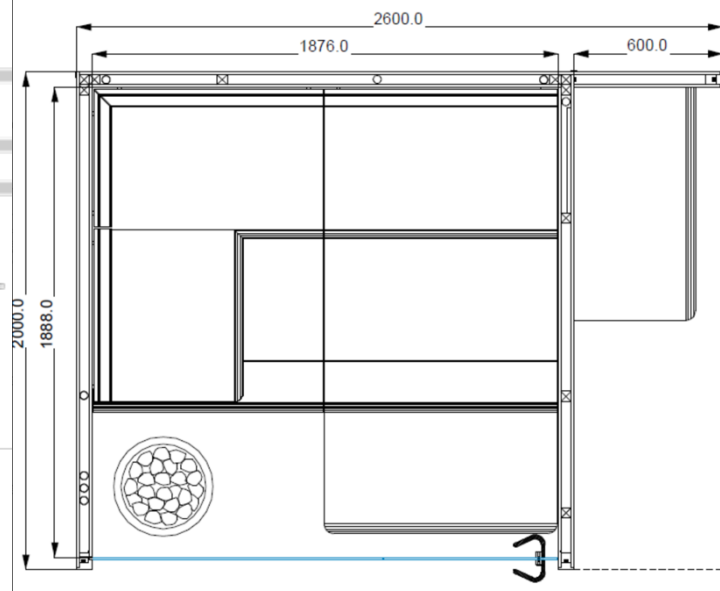

Dimensions cabine sauna :

2000 x 2000 x 2200 mm (LxPxH)

BLEU BIEN-ÊTRE[™]
SALINATHÈQUE

SAUNA Variant View Large

1-052-744

Type de cabine :

Isolé

Essence de bois de la cabine :