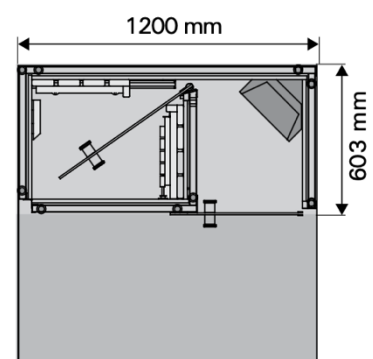

SAUNA SMARTFOLD L

1-052-915

Type de cabine :

Isolé

Essence de bois de la cabine :

Tremble (intérieur)

Essence de bois banquettes :

Tremble thermo-traité

Accessoires inclus :

- Banquettes
- Protège poêle
- Porte et panneaux vitrés en verre securit
- Poêle NK36SF
- Kits accessoires
- Notice et quincaillerie d'assemblage

Accessoires non-inclus :

- Câbles
- Eclairage

Option à choisir à la commande :

- Éclairages à fibre optique (EAFO)
- Sens de la porte
- Cloisons Tremble thermo-traité (SF1212LA)

Dimensions cabine sauna :

1100 x 1140 x 2080 mm (LxPxH)

Dimensions porte :

600x2080mm(LxH)

BLEU BIEN-ÊTRE®
SAUNATHÈQUE