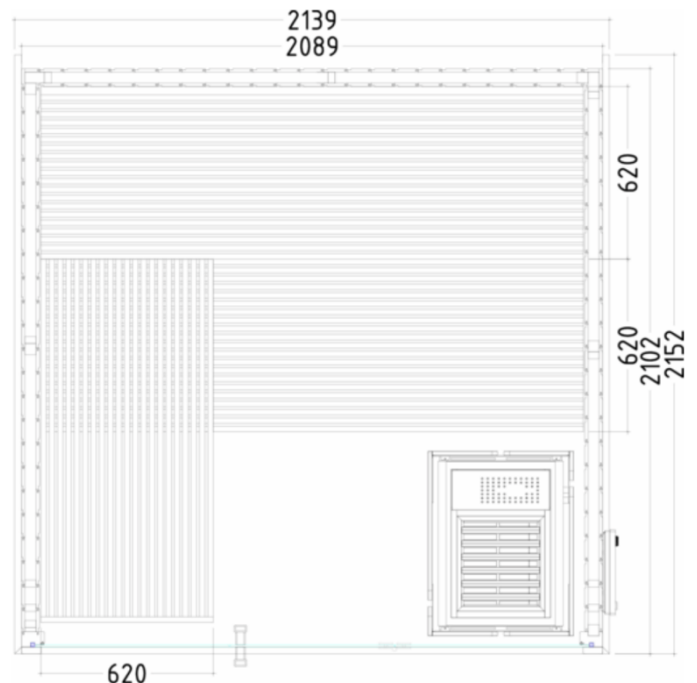

SAUNA Panorama Large

1-038-850

Type de cabine :
Cloison 3 épaisseurs

Essence de bois de la cabine :
Épicéa

Essence de bois banquettes :
Tilleul

Accessoires inclus :

- Banquettes
- 2 repose têtes
- Grille ventilation
- Dossier
- Protège poêle
- Caillebottis
- Inter banquette
- Lampe avec protection sans ampoule
- Porte et panneau vitré en verre securit 8mm
- 3m câbles silicone 5x2,5mm² pour le poêle
- 3m câbles silicone 3x1,5mm² pour l'éclairage
- Notice et quincaillerie d'assemblage

Accessoires non inclus :

- Poêle
- Tableau de commande
- Seau et louche
- Thermo-hygromètre
- Ampoule

Dimensions de la porte :
590 x 1915 mm

Option à choisir à la commande :

- Sens de la porte
- Eclairage LED (1-053-375)

Dimensions cabine sauna :
2139 x 2152 x 2010 mm (LxPxH)

Puissance de poêle recommandée :
9 Kw

BLEU BIEN-ÊTRE®
SAUNATHÈQUE