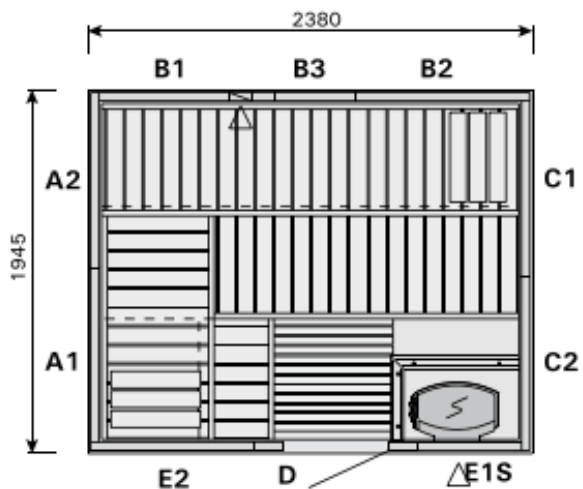

BLEU BIEN-ÊTRE®
SAUNATHÈQUE