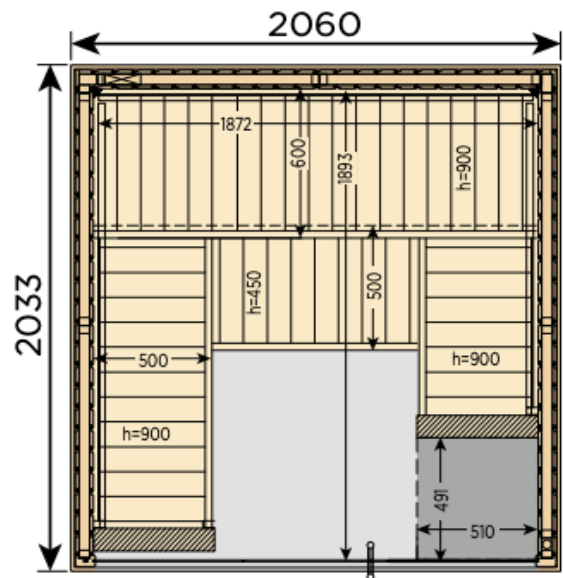

Option à choisir à la commande :

- Option LED (rétroéclairage) (ELVVL)

Dimensions porte :

1897 x 600 x 8 mm

Dimensions cabine sauna :

2060 x 2033 x 2016 mm (LxPxH)

Puissance de poêle recommandée :

8 Kw