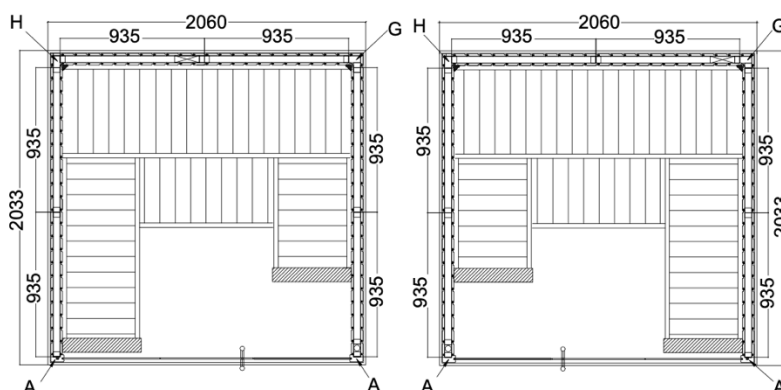

SAUNA FENIX 2020S

1-053-393

Type de cabine :

Isolé

Essence de bois de la cabine :

Épicéa traité noir

Essence de bois banquettes :

Tremble

Accessoires inclus :

- Porte et panneaux vitrés en verre securit
- Notice et quincaillerie d'assemblage
- 1 banc de 600 mm et 3 bancs de 500 mm
- Dossiers
- Panneau de banc intermédiaire

Accessoires non inclus :

- Poêle
- Tableau de commande
- Seau et louche
- Thermo-hygromètre
- Repose-tête
- Éclairage

Options à choisir à la commande :

- Installation possible
  - A gauche (IPAG)
  - A droite (IPAD)
- Sens de la porte
- Lumières LED RGBW (LLRGBW)

Dimensions cabine sauna :

2060 x 2033 x 2016mm (LxPxH)

Dimensions Porte et châssis vitré :

Porte : verre securit 600 x 1897 x 8 mm (LxHxP)

Châssis vitré (x2) : verre securit 629 x 1939 x 8 mm (LxHxP)

Puissance de poêle recommandée :

8-9 kW

BLEU BIEN-ÊTRE®
SAUNATHÈQUE