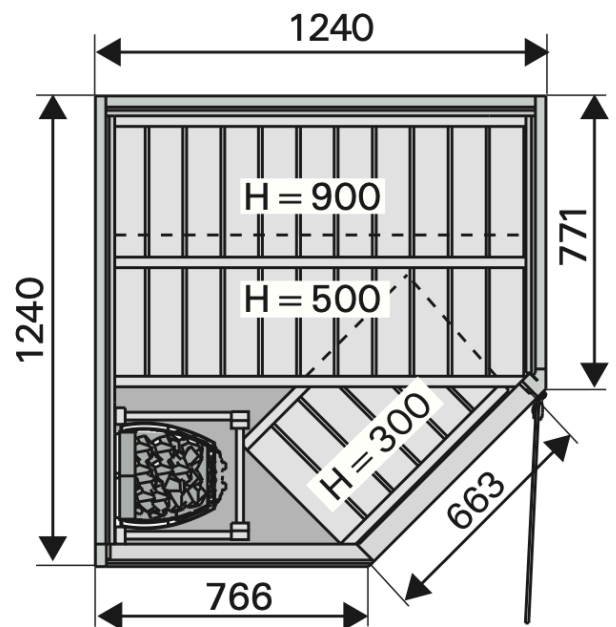

Dimensions cabine sauna :

1100 x 1140 x 2080 mm (LxPxH)

Dimensions porte :

620x2080mm (LxH)

BLEU BIEN-ÊTRE

SAUNATHÈQUE

SAUNATHÈQUE

SAUNA Sirius Corner 114x114

1140 x 1140 x 2080 mm (LxPxH)

Dimensions porte :

663x2080mm(LxH)

BLEU BIEN-ÊTRE

SAUNATHÈQUE

SAUNA Variant S1212

1-048-494

Type de cabine :

Dimensions cabine sauna :

1150 x 1150 mm (LxP)

Puissance de poêle recommandée :

3,6 Kw

S1212

(Ceiling/Dach/Plafond/Dak/Потолок H)

BLEU BIEN-ÊTRE[®]
SAUNATHÉRIE

SAUNATHÉRIE

Dimensions cabine sauna :

1240 x 1240 x 2080 mm (LxPxH)

Dimensions porte :

663x2080mm (LxH)

BLEU BIEN-ÊTRE[®]
SAUNATHÈQUE

SAUNA Sirius 140 X 124

1-053-283

Type de cabine :