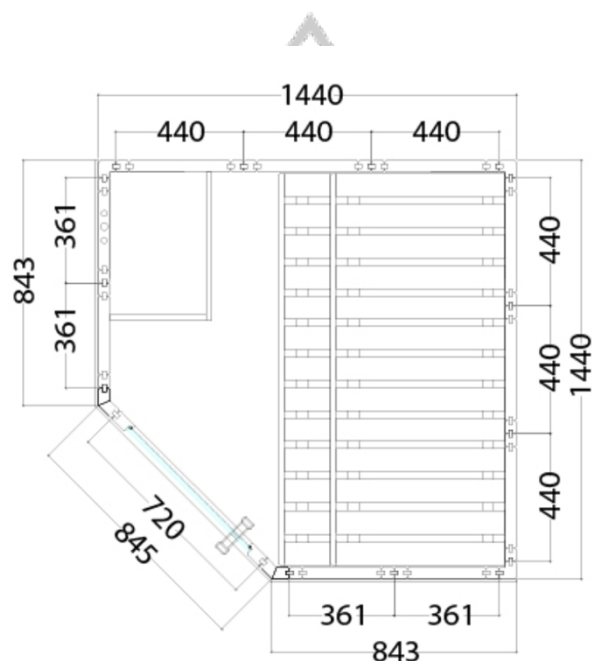

SAUNA Wellfun Mini

1-030-304

Type de cabine :

Massive

Essence de bois de la cabine :

Épicéa

Essence de bois banquettes :

Tilleul

Accessoires inclus :

- Banquettes
- 2 repose têtes
- Grille ventilation
- Dossier
- Protège poêle
- Caillebottis
- Inter banquette
- Lampe avec protection sans ampoule
- 3 câbles silicone 5x2,5mm² pour le poêle
- 3 câbles silicone 3x1,5mm² pour l'éclairage
- Notice et quincaillerie d'assemblage

Accessoires non inclus :

- Poêle
- Tableau de commande
- Seau et louche
- Thermo-hygromètre
- Ampoule
- Eclairage

Dimensions de la porte :

590 x 1915 mm

Option à choisir à la commande :

- Sens de la porte
- Eclairage LED (1-053-371)

Dimensions cabine sauna :

1450 x 1450 x 2040 mm (LxPxH)

Puissance de poêle recommandée :

3 Kw

BLEU BIEN-ÊTRE®
SAUNATHÈQUE