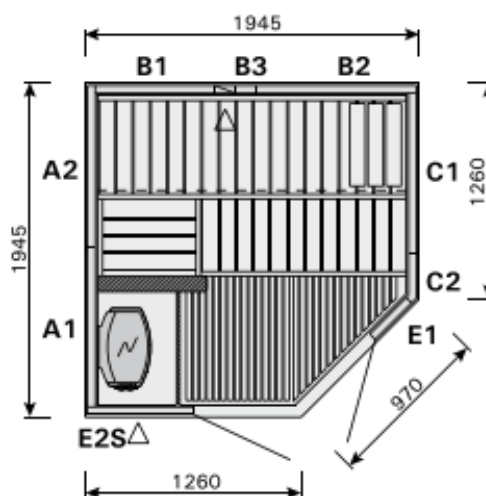

Dimensions cabine sauna :

1945 x 1945 (LxP)

Puissance de poêle recommandée :

6,0 Kw

SAUNA

S2020R

(Ceiling/Dach/Plafond/Dak/Потолок H1, H2, H3)

BLEU BIEN-ÊTRE[™]
SAUNATHÈQUE