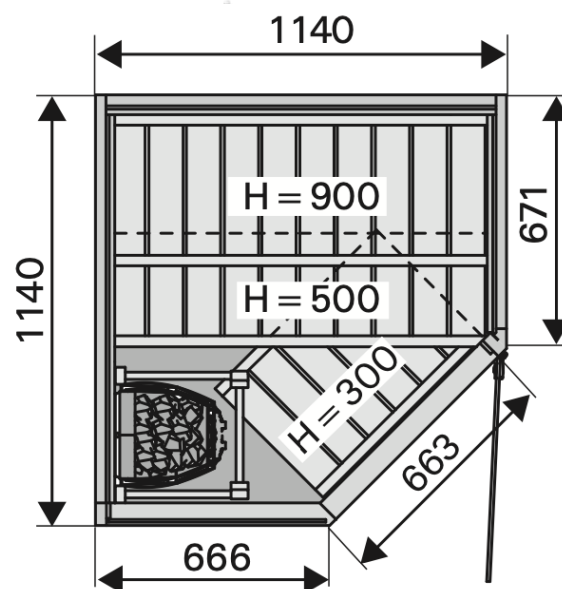

SAUNA Sirius Corner 114x114

1-053-414

Type de cabine :

Isolé

Essence de bois de la cabine :

Aulne (intérieur)

Essence de bois banquettes :

Aulne

Accessoires inclus :

- Banquettes
- Protège poêle
- Porte et panneaux vitrés en verre securit
- Poêle Vega Compact
- Kits accessoires
- Notice et quincaillerie d'assemblage

Accessoires non-inclus :

- Câbles
- Eclairages

Option à choisir à la commande :

- Éclairages à fibre optique (SCFIBLI)
- Baguette de finition latéral (SCSIDEKO)
- Habillage bois entre plafond et sauna (SCUPPCO)
- Panneau cloisons tremble thermo-traité (SC111TKLA)

Dimensions cabine sauna :

1140 x 1140 x 2080 mm (LxPxH)

Dimensions porte :

663x2080mm(LxH)

BLEU BIEN-ÊTRE

SAUNATHÈQUE