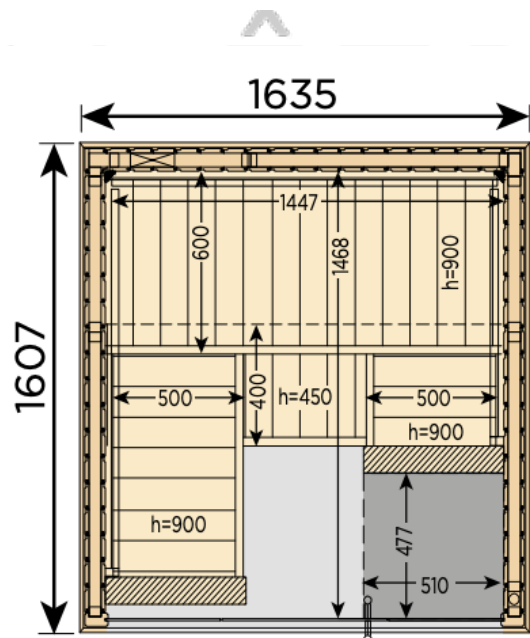

Dimensions cabine sauna :

1200 x 1240 x 2080 mm (LxPxH)

Dimensions porte :

620x2080mm

BLEU BIEN-ÊTRE[®]
SAUNATHÈQUE

SAUNA Sirius Corner 124X124

1-053-123

Type de cabine :

Dimensions cabine sauna :

1240 x 1240 x 2080 mm (LxPxH)

Dimensions porte :

663x2080mm (LxH)

BLEU BIEN-ÊTRE[®]
SAUNATHÈQUE

SAUNA Sirius 140 X 124

1-053-283

Type de cabine :

Option à choisir à la commande :

- Option LED (rétroéclairage) (ELVVS)

Dimensions porte :

1897 x 600 x 8 mm

Dimensions cabine sauna :

1635 x 1607 x 2016 mm (LxPxH)

Puissance de poêle recommandée :

6 Kw