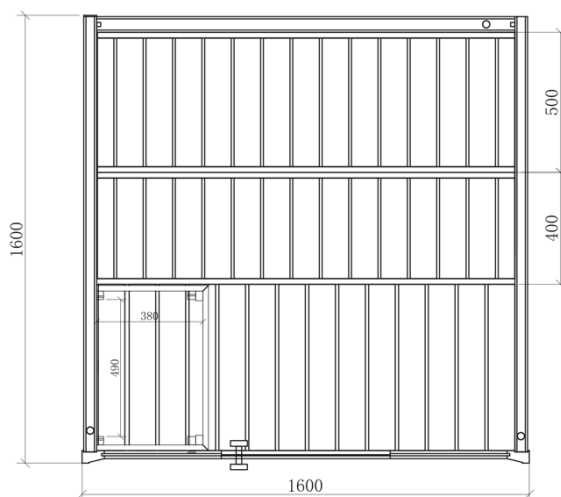

SAUNA Onni

1-053-080

Type de cabine :

Cloison isolée

Essence de bois de la cabine :

Abachi

Essence de bois banquettes :

Abachi

Accessoires inclus :

- Banquettes
- Grille ventilation
- Dossier
- Protège poêle
- Caillebottis
- Lampe avec protection sans ampoule
- Porte et panneau vitré en verre securit 8mm
- 3m câbles silicone 5x2,5mm² pour le poêle
- 3m câbles silicone 3x1,5mm² pour l'éclairage
- Notice et quincaillerie d'assemblage

Accessoires non inclus :

- Poêle
- Tableau de commande
- Seau et louche
- Thermo-hygromètre
- Ampoule

Dimensions de la porte :

600 x 1808 mm

Dimensions cabine sauna :

1600 x 1600 x 2000 mm (LxPxH)

Puissance de poêle recommandée :

7,5 Kw

BLEU BIEN-ÊTRE®
SAUNATHÈQUE