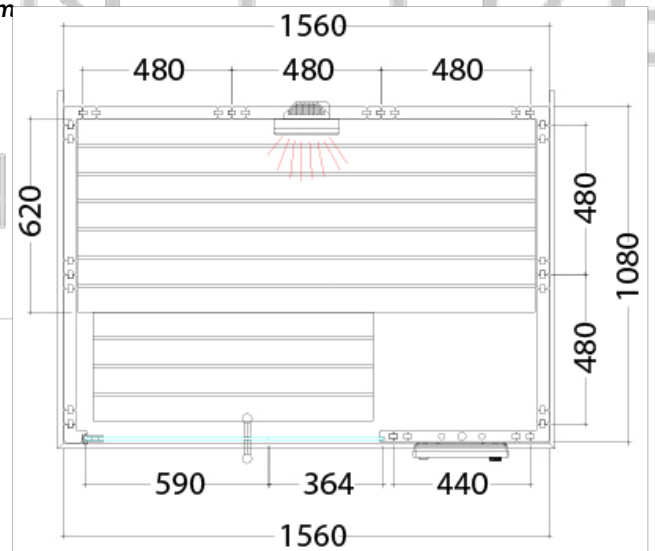

Puissance de poêle recommandée :

3,6 Kw

BLEU BIEN-ÊTRE®
SAUNATHÉQUE