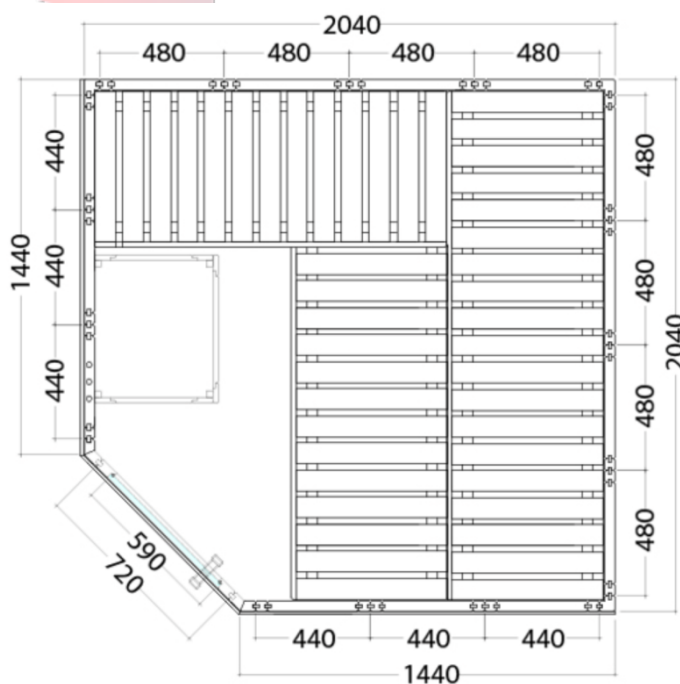

SAUNA Wellfun Corner

1-030-303

Type de cabine :

Massive

Essence de bois de la cabine :

Épicéa

Essence de bois banquettes :

Tilleul

Accessoires inclus :

- Banquettes
- 2 repose têtes
- Grille ventilation
- Dossier
- Protège poêle
- Caillebottis
- Inter banquette
- Lampe avec protection sans ampoule
- 3m câbles silicone 5x2,5mm² pour le poêle
- 3m câbles silicone 3x1,5mm² pour l'éclairage
- Notice et quincaillerie d'assemblage

Accessoires non inclus :

- Poêle
- Tableau de commande
- Seau et louche
- Thermo-hygromètre
- Ampoule

Dimensions de la porte :

590 x 1915 mm

Option à choisir à la commande :

- Sens de la porte
- Eclairage LED (1-053-369)

Dimensions cabine sauna :

2052 x 2052 x 2040 mm (LxPxH)

Puissance de poêle recommandée :

9 Kw

BLEU BIEN-ÊTRE®
SAUNATHÈQUE