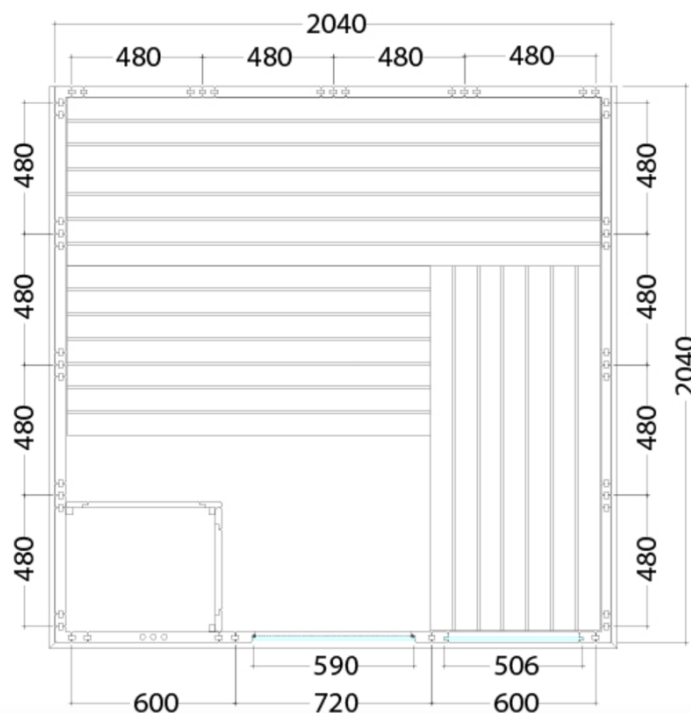

SAUNA Komfort Large

1-030-273

Type de cabine :

Massif

Essence de bois de la cabine :

Épicéa

Essence de bois banquettes :

Tilleul

Accessoires inclus :

- Banquettes
- 2 repose têtes
- Grille ventilation
- Dossier
- Protège poêle
- Inter banquette
- Caillebotis
- Porte et panneau vitré en verre securit 8mm
- Lampe avec protection sans ampoule
- 3m câbles silicone 5x2,5mm² pour le poêle
- 3m câbles silicone 3x1,5mm² pour l'éclairage
- Notice et quincaillerie d'assemblage

Accessoires non-inclus :

- Poêle
- Tableau de commande
- Seau et louche
- Thermo-hygromètre
- Ampoule

Dimensions de la porte :

590 x 1915 mm

Options à choisir à la commande :

- Sens de la porte
- Eclairage LED (1-053-367)

Dimensions cabine sauna :

2080 x 2060 x 2040 mm (LxPxH)

Puissance de poêle recommandée :

9 Kw

BLEU BIEN-ÊTRE®

SAUNATHÈQUE