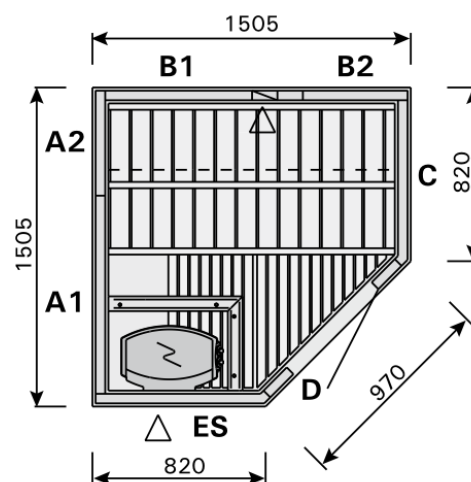

Dimensions cabine sauna :

1505 x 1505 mm (LxP)

Puissance de poêle recommandée :

4,5 Kw

S1515R

(Ceiling/Dach/Plafond/Dak/Потолок H1, H2)

BLEU BIEN-ÊTRE[®]

SAUNATHÈQUE