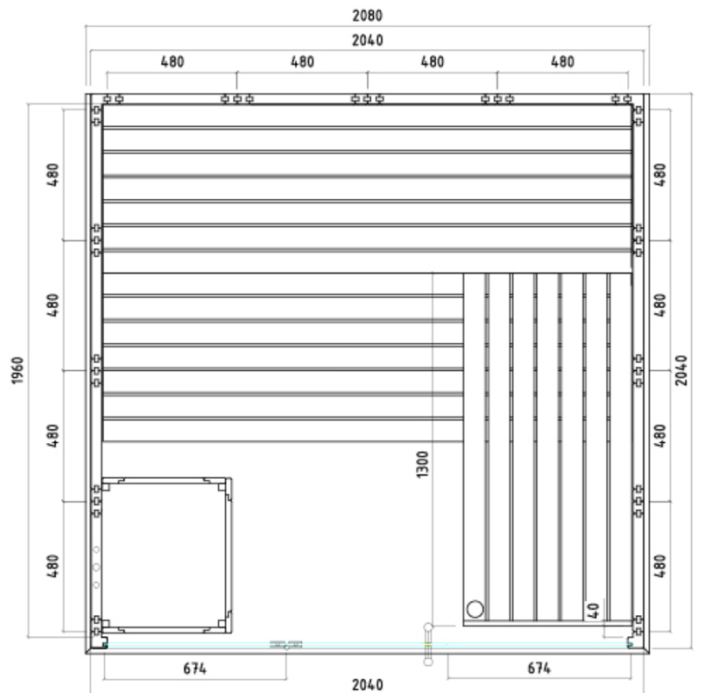

SAUNA Alaska View

1-040-132

Type de cabine :

Massif

Essence de bois de la cabine :

Epicéa

Essence de bois banquettes :

Tilleul

Accessoires inclus :

- Banquettes de 620mm
- 2 repose têtes
- Grille de ventilation
- Dossiers
- Inter banquette
- Protège poêle
- Caillebottis
- Lampe avec protection sans ampoule
- Porte et panneaux vitrés en verre securit 8mm
- 3m câbles silicone 5x2,5mm² pour le poêle
- 3m câbles silicone de 3x1,5mm² pour l'éclairage
- Notice et quincaillerie d'assemblage

Accessoires non inclus :

- Poêle
- Tableau de commande
- Seau et louche
- Thermo-hygromètre
- Ampoule

Dimensions de la porte :

590 x 1915 mm

Options à choisir à la commande :

- Sens de la porte
- Eclairage LED (1-053-361)

Dimensions cabine sauna :

2080 x 2060 x 2040 mm (LxPxH)

Puissance de poêle recommandée :

9 Kw

BLEU BIEN-ÊTRE®
SAUNATHÈQUE