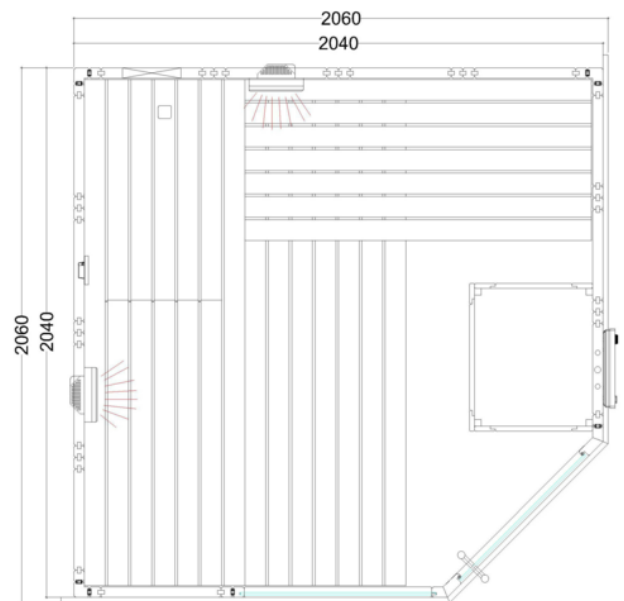

SAUNA Alaska Corner Infra

1-030-267

Type de cabine :

Massif

Essence de bois de la cabine :

Epicéa

Essence de bois banquettes :

Tilleul

Accessoires inclus :

- 2 radiateurs IR à lumière rouge à spectre complet, Chacun 350 W (avec dossier en bois)
- Unité de contrôle pour radiateurs infrarouges
- 3m câbles silicone 5 x 2,5 mm· pour chauffe-sauna
- 3m câbles silicone 3 x 1,5 mm· pour éclairage sauna
- 3 bancs de 620 mm
- Appuie-tête réglable
- 2 appuis-tête
- Fente d'aération
- Dossiers
- Panneau de banc intermédiaire
- Grille de protection de chauffage
- Grille de sol
- Lampe avec protection sans ampoule
- Eclairage LED suivant option choisie (1-053-358)

Dimensions de la porte :

680 x 1915 x 8 mm fixation gauche ou droite

Élément en verre sécurit simple vitrage 755 x 1945 x 8 mm

Dimensions cabine sauna :

2060 x 2060 x 2040 mm (LxPxH)

Option d'assemblage en miroir

Puissance de poêle recommandée :

7,5 - 9 Kw

BLEU BIEN-ÊTRE®

SAUNATHÈQUE