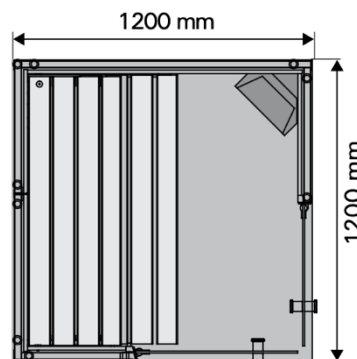

SAUNA SMARTFOLD L

1-052-915

Type de cabine :

Isolé

Essence de bois de la cabine :

Tremble (intérieur)

Essence de bois banquettes :

Tremble thermo-traité

Accessoires inclus :

- Banquettes
- Protège poêle
- Porte et panneaux vitrés en verre securit
- Poêle NK36SF
- Kits accessoires
- Notice et quincaillerie d'assemblage

Accessoires non-inclus :

- Câbles
- Eclairage

Option à choisir à la commande :

- Éclairages à fibre optique (EAFO)
- Sens de la porte
- Cloisons Tremble thermo-traité (SF1212LA)

Dimensions cabine sauna :

1100 x 1140 x 2080 mm (LxPxH)

Dimensions porte :

600x2080mm(LxH)

BLEU BIEN-ÊTRE®
SAUNATHÈQUE