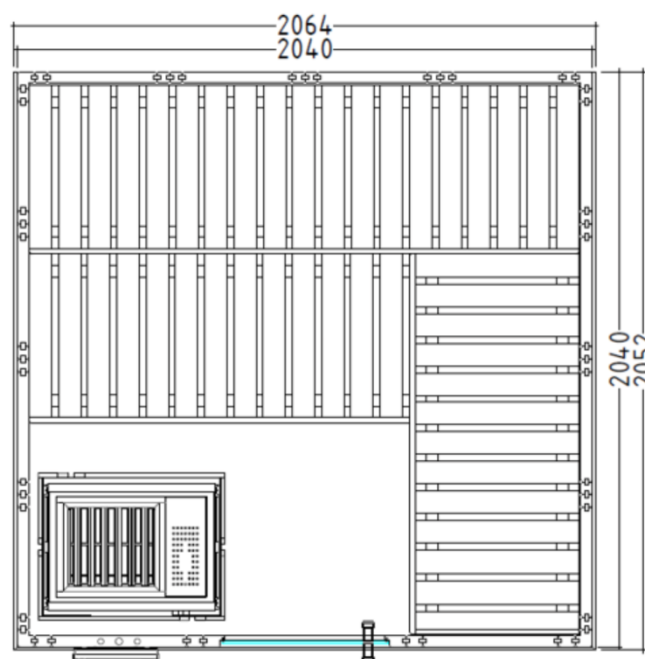

Puissance de poêle recommandée :

9 Kw

BLEU BIEN-ÊTRE®

SAUNATHÉRIE