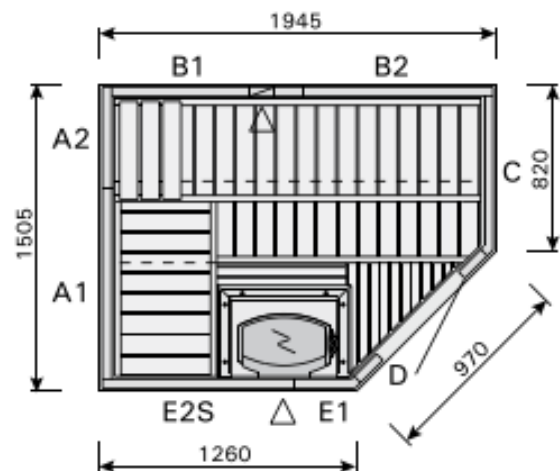

Dimensions cabine sauna :

1945 x 1505 (LxP)

Puissance de poêle recommandée :

6,0 Kw

S2015R

(Ceiling/Dach/Plafond/Dak/Потолок H1, H2)

BLEU BIEN-ÊTRE[®]
SAUNATHÈQUE

SAUNA Basic Medium