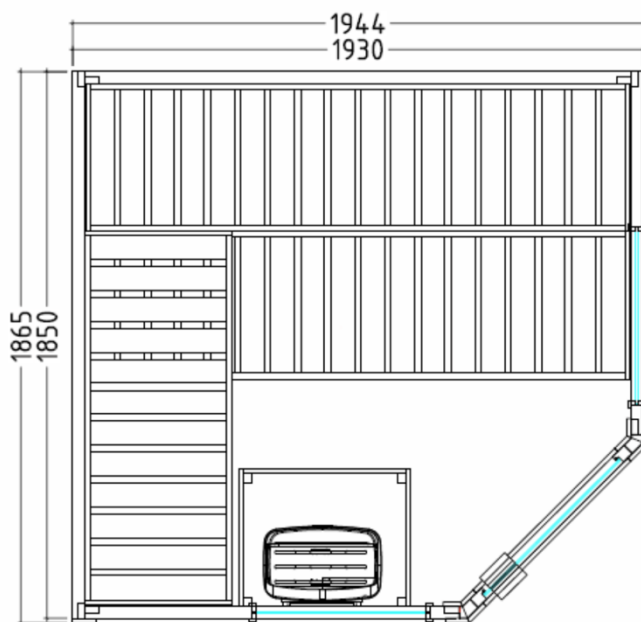

SAUNA Basic Corner

1-048-896

Type de cabine :

Massif

Essence de bois de la cabine :

Épicéa

Essence de bois banquettes :

Épicéa

Accessoires inclus :

- Banquettes
- Grille ventilation
- Protège poêle
- Lampe avec protection sans ampoule
- 3m câbles silicone 5x2,5mm² pour le poêle
- 3m câbles silicone 3x1,5mm² pour l'éclairage
- Notice et quincaillerie d'assemblage

Accessoires non inclus :

- Poêle
- Tableau de commande
- Seau et louche
- Thermo-hygromètre
- Ampoule

Dimensions de la porte :

647 x 1695 mm

Options à choisir à la commande :

- Sens de la porte
- Eclairage LED (1-053-372)

Dimensions cabine sauna :

1950 x 1870 x 2040 mm (LxPxH)

Puissance de poêle recommandée :

7,5 Kw

BLEU BIEN-ÊTRE®

SAUNATHÈQUE