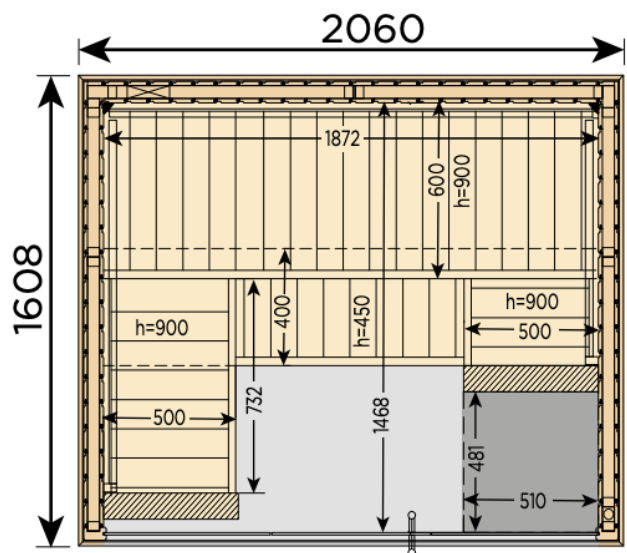

SAUNA Variant View Medium

1-052-745

Type de cabine :

Isolé

Essence de bois de la cabine :

Épicéa

Essence de bois banquettes :

Tremble

Accessoires inclus :

- Banquettes
- Protège poêle
- Porte et panneaux vitrés en verre securit
- Notice et quincaillerie d'assemblage

Accessoires non inclus :

- Poêle
- Table de commande
- Seau et louche
- Thermo-hygromètre
- Ampoule
- Câbles

Option à choisir à la commande :

- Option LED (rétroéclairage) (ELVVM)

Dimensions porte :

1897 x 600 x 8 mm

Dimensions cabine sauna :

2060 x 1608 x 2016 mm (LxPxH)

Puissance de poêle recommandée :

7 Kw

BLEU BIEN-ÊTRE®

SAUNATHÈQUE