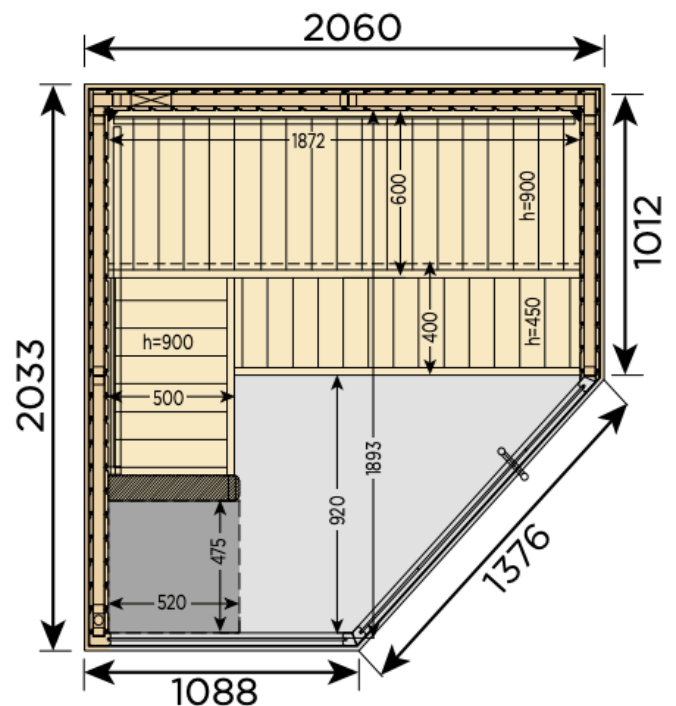

Option à choisir à la commande :

- Option LED (rétroéclairage) (ELVVCL)

Dimensions porte :

1897 x 600 x 8 mm

Dimensions cabine sauna :

2033 x 2060 x 2016 mm (LxPxH)

Puissance de poêle recommandée :

8 Kw