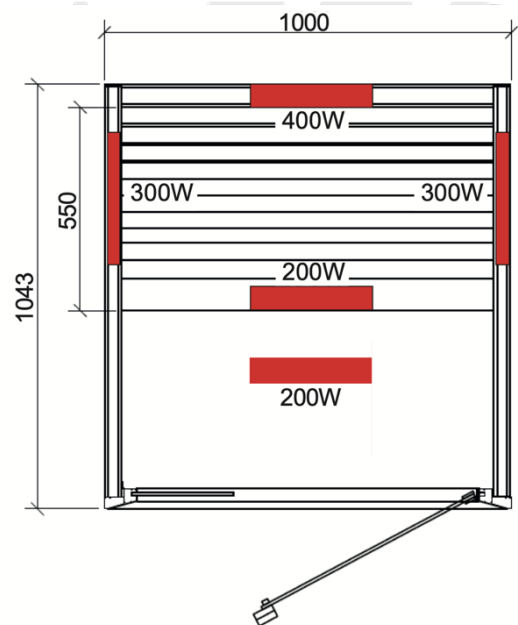

SAUNA Onni Mini

1-053-078

Type de cabine :
Isolé

Essence de bois de la cabine :
Abachi

Essence de bois banquettes :
Abachi

Accessoires inclus :

- Unité de commande numérique
- 1 radiateur infrarouge à spectre complet de 400 w à la lumière rouge (arrière)
- Lumière colorée
- Liseuse
- Radio et lecteur MP3 (port USB et Bluetooth)
- Rayonnement infrarouge avec verre

Dimensions de la porte :
1000 x 67 x 2000mm (LxPxH)
Charnière de porte à droite

Dimensions cabine sauna :
1000 x 1043 x 2000 mm (LxPxH)

BLEU BIEN-ÊTRE®
SAUNATHÈQUE