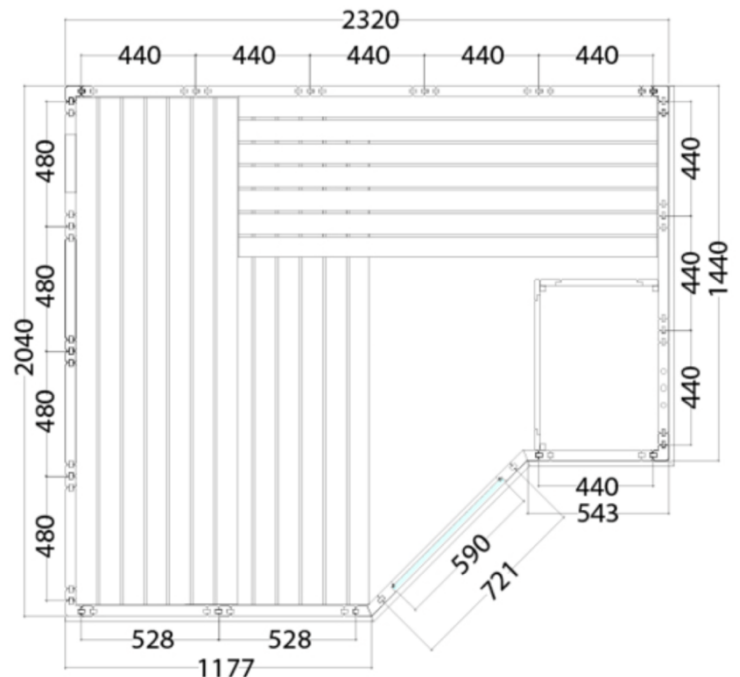

Dimensions cabine sauna :

2340 x 2060 x 2040 mm (LxPxH)

Puissance de poêle recommandée :

7 Kw

BLEU BIEN-ÊTRE[®]

SAUNATHÈQUE

SAUNATHÈQUE

SAUNA Komfort Corner Large