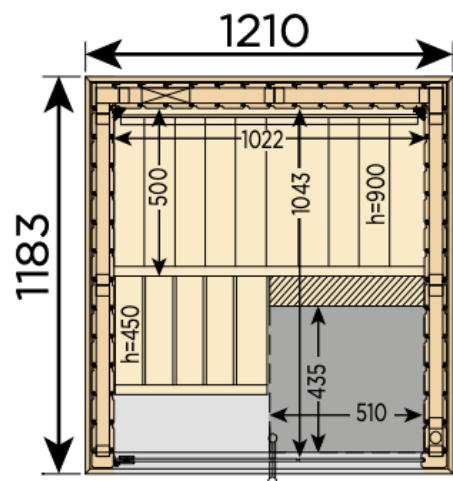

Dimensions cabine sauna :

1100 x 1140 x 2080 mm (LxPxH)

Dimensions porte :

620x2080mm (LxH)

BLEU BIEN-ÊTRE

SAUNATHÈQUE

SAUNATHÈQUE

SAUNA Sirius Corner 114x114

1140 x 1140 x 2080 mm (LxPxH)

Dimensions porte :

663x2080mm(LxH)

BLEU BIEN-ÊTRE

SAUNATHÈQUE

SAUNA Variant S1212

1-048-494

Type de cabine :

Dimensions cabine sauna :

1150 x 1150 mm (LxP)

Puissance de poêle recommandée :

3,6 Kw

S1212

(Ceiling/Dach/Plafond/Dak/Потолок H)

BLEU BIEN-ÊTRE[®]
SAUNATHÉRIE

SAUNATHÉRIE

Option à choisir à la commande :

- Option LED (rétroéclairage) (ELVVM)

Dimensions porte :

1897 x 600 x 8 mm

Dimensions cabine sauna :

1210 x 1183 x 2016 mm (LxPxH)

Puissance de poêle recommandée :

4 Kw