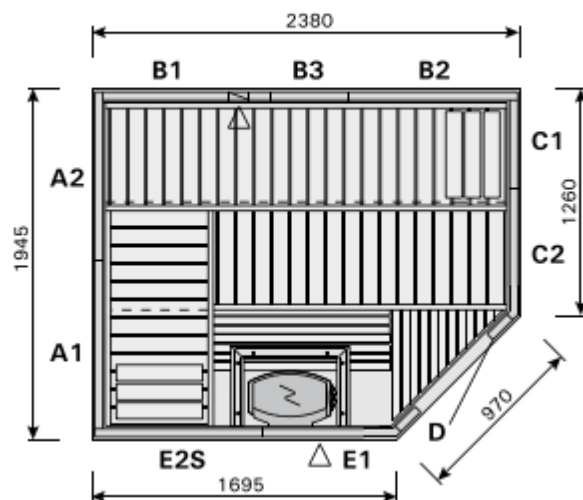

Dimensions cabine sauna :

2380 x 1945 mm (LxP)

Puissance de poêle recommandée :

8,0 Kw

S2520R

(Ceiling/Dach/Plafond/Dak/Потолок H1, H2, H3)

BLEU BIEN-ÊTRE

SALINATHÈQUE