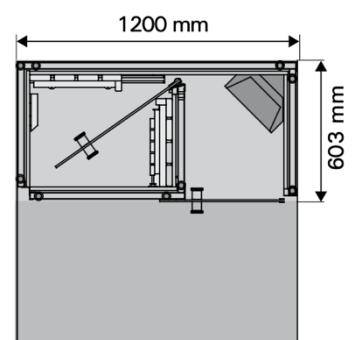

SAUNA SMARTFOLD R

1-052-758

Type de cabine :

Isolé

Essence de bois de la cabine :

Tremble (intérieur)

Essence de bois banquettes :

Tremble thermo-traité

Accessoires inclus :

- Banquettes
- Protège poêle
- Porte et panneaux vitrés en verre securit
- Poêle NK36SF
- Kits accessoires
- Notice et quincaillerie d'assemblage

Accessoires non-inclus :

- Câbles
- Eclairage

Option à choisir à la commande :

- Éclairages à fibre optique (EAFO)
- Sens de la porte
- Cloisons Tremble thermo-traité (SF1212LA)

Dimensions cabine sauna :

1100 x 1140 x 2080 mm (LxPxH)

Dimensions porte :

600x2080mm(LxH)

BLEU BIEN-ÊTRE™
SAUNATHÈQUE