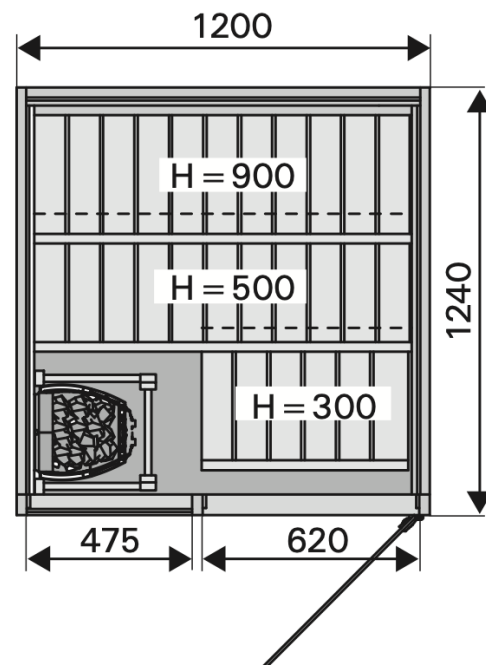

Dimensions cabine sauna :

1100 x 1140 x 2080 mm (LxPxH)

Dimensions porte :

620x2080mm (LxH)

BLEU BIEN-ÊTRE

SAUNATHÈQUE

SAUNATHÈQUE

SAUNA Sirius Corner 114x114

1140 x 1140 x 2080 mm (LxPxH)

Dimensions porte :

663x2080mm(LxH)

BLEU BIEN-ÊTRE

SAUNATHÈQUE

SAUNA Variant S1212

1-048-494

Type de cabine :

Dimensions cabine sauna :

1150 x 1150 mm (LxP)

Puissance de poêle recommandée :

3,6 Kw

S1212

(Ceiling/Dach/Plafond/Dak/Потолок H)

BLEU BIEN-ÊTRE[®]
SAUNATHÉRIE

SAUNATHÉRIE

Dimensions cabine sauna :

1200 x 1240 x 2080 mm (LxPxH)

Dimensions porte :

620x2080mm

BLEU BIEN-ÊTRE[®]
SAUNATHÈQUE

SAUNA Sirius Corner 124X124

1-053-123

Type de cabine :