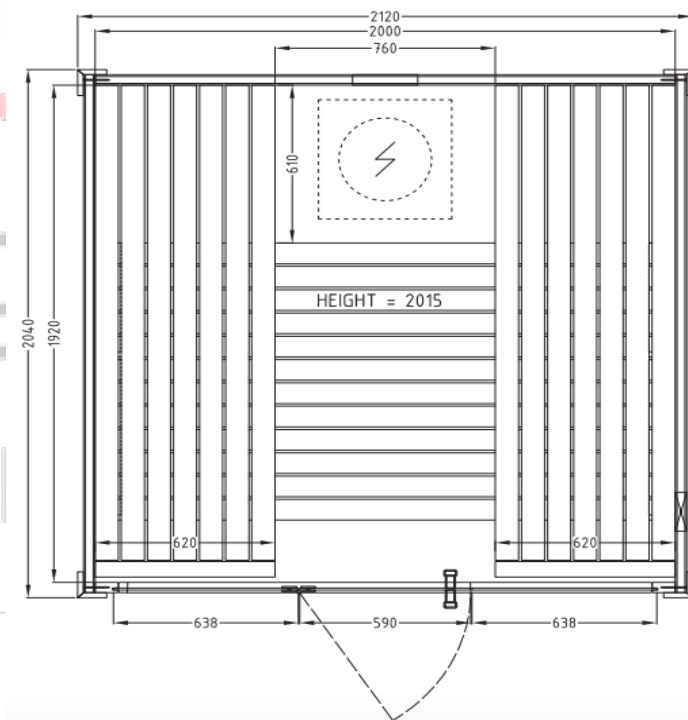

SAUNA Olympus

1-052-613

Type de cabine :

Massif

Essence de bois de la cabine :

Epicéa

Essence de bois banquettes :

Tilleul

Accessoires inclus :

- Banquettes
- Protège poêle
- Porte et panneaux vitrés en verre securit
- Notice et quincaillerie d'assemblage

Accessoires non inclus :

- Poêle
- Tableau de commande
- Seau et louche
- Thermo-hygromètre
- Ampoule
- Eclairage
- Câbles

Dimensions de la porte :

680 x 1915 mm

Options à choisir à la commande :

Sens de la porte

Dimensions cabine-sauna :

2040 x 2120 x 2060 mm (LxPxH)

Puissance de poêle recommandée :

9 Kw

BLEU BIEN-ÊTRE®
SAUNATHÈQUE