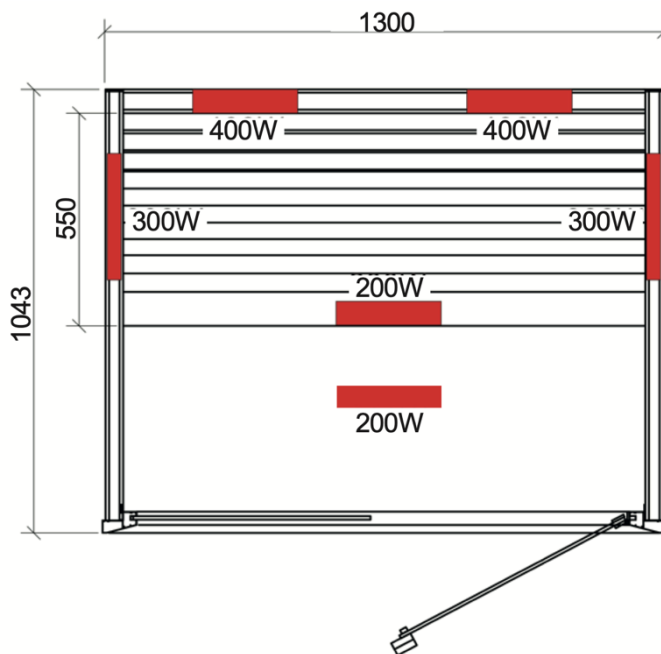

Dimensions cabine sauna :

1300 x 1043 x 2000 mm (LxPxH)

BLEU BIEN-ÊTRE®
SAUNATHÈQUE