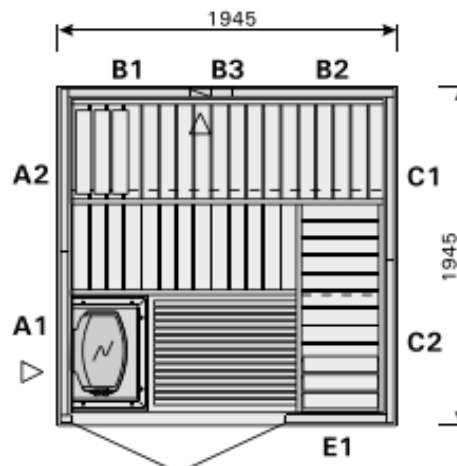

Dimensions cabine sauna :

1945 x 1945 (LxD)

Puissance de poêle recommandée :

6,0 Kw

SAUNA™

S2020

(Ceiling/Dach/Plafond/Dak/Потолок H1, H2, H3)

BLEU BIEN-ÊTRE™
SAUNATHÈQUE