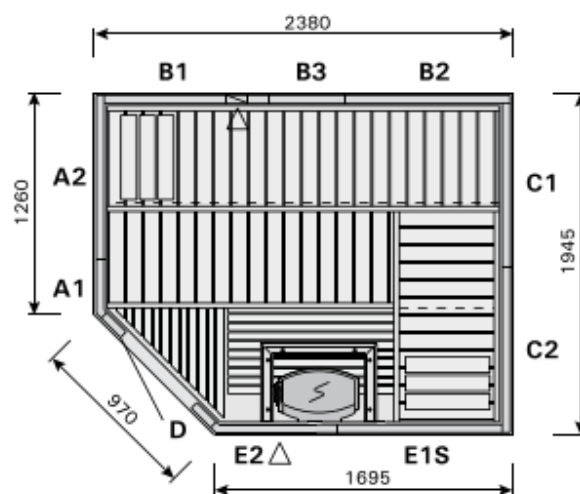

Dimensions cabine sauna :

2380 x 1945 mm (LxP)

Puissance de poêle recommandée :

8,0 Kw

S2520L

(Ceiling/Dach/Plafond/Dak/Потолок H1, H2, H3)

BLEU BIEN-ÊTRE™

SAUNATHÈQUE