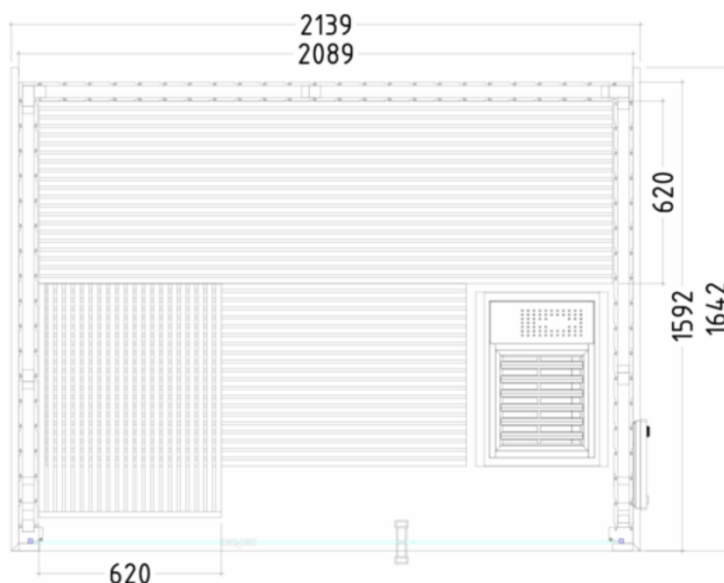

SAUNA Panorama Small

1-030-309

Type de cabine :

Cloison 3 épaisseurs

Essence de bois de la cabine :

Épicéa

Essence de bois banquettes :

Tilleul

Accessoires inclus :

- Banquettes
- 2 repose têtes
- Grille ventilation
- Dossier
- Protège poêle
- Caillebottis
- Inter banquette
- Lampe avec protection sans ampoule
- Porte et panneau vitré en verre securit 8mm
- 3m câbles silicone 5x2,5mm² pour le poêle
- 3m câbles silicone 3x1,5mm² pour l'éclairage
- Notice et quincaillerie d'assemblage

Accessoires non inclus :

- Poêle
- Tableau de commande
- Seau et louche
- Thermo-hygromètre
- Ampoule

Dimensions de la porte :

590 x 1915 mm

Option à choisir à la commande :

- Sens de la porte
- Eclairage LED (1-053-376)

Dimensions cabine sauna :

2139 x 1642 x 2010 mm (LxPxH)

Puissance de poêle recommandée :

9 Kw

BLEU BIEN-ÊTRE®
SAUNATHÈQUE