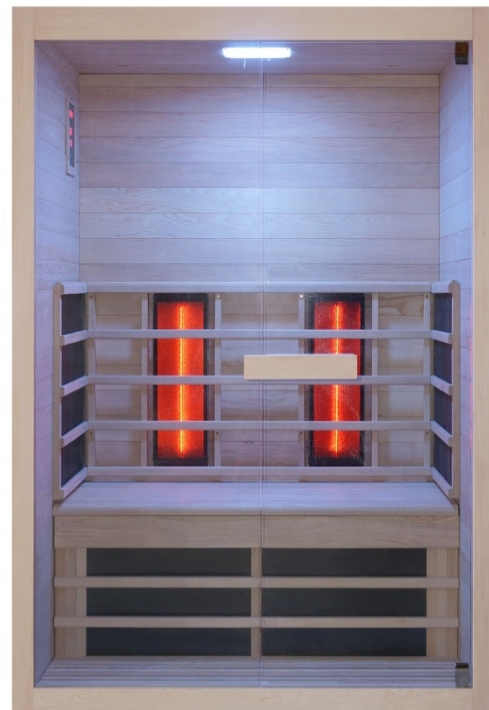

Isolé

Essence de bois de la cabine :

Hêtre

Essence de bois banquettes :

Hêtre

Accessoires inclus :

- Portes (572 x 1725 x 6 mm)
- 2x radiateur à spectre complet à lumière rouge IR 400 W (arrière)
- 2 plaques chauffantes de 250 W (côté)
- 1 plaque chauffante de 300 W (Mollets)
- 2 plaques chauffantes de 100 W (plancher)
- Unité de commande numérique intérieure
- Lumière colorée (7 couleurs, 2 programmes)
- Ventilateur
- Radio et lecteur MP3 (USB et Bluetooth)
- Charnière de porte à droite
- Rayonnement infrarouge avec verre : A 9 %, B 24 %, C 67 %