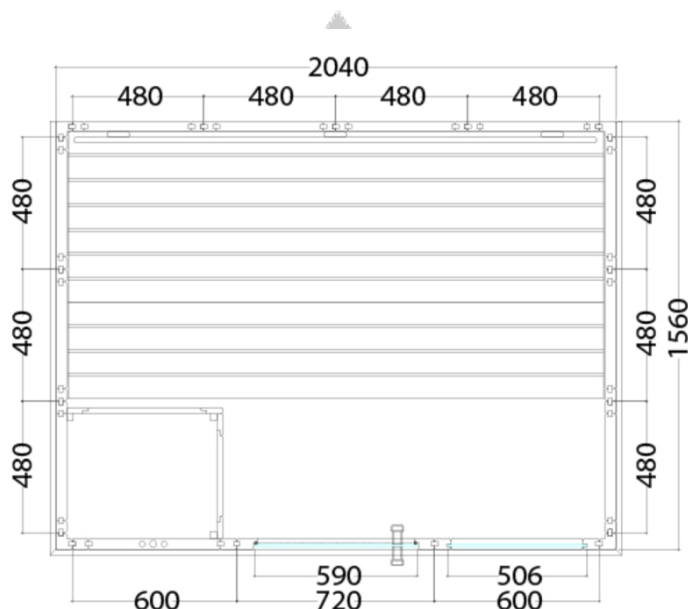

SAUNA Komfort Small

1-030-276

Type de cabine :

Massif

Essence de bois de la cabine :

Épicéa

Essence de bois banquettes :

Tilleul

Accessoires inclus :

- Banquettes
- 2 repose têtes
- Grille ventilation
- Dossier
- Protège poêle
- Inter banquette
- Caillebotis
- Porte et panneau vitré en verre sécurit 8mm
- Lampe avec protection sans ampoule
- 3m câbles silicone 5x2,5mm² pour le poêle
- 3m câbles silicone 3x1,5mm² pour l'éclairage
- Notice et quincaillerie d'assemblage

Accessoires non inclus :

- Poêle
- Tableau de commande
- Seau et louche
- Thermo-hygromètre
- Ampoule

Dimensions de la porte :

590 x 1915 mm

Options à choisir à la commande :

- Sens de la porte
- Eclairage LED (1-053-368)

Dimensions cabine sauna :

2080 x 1580 x 2040 mm (LxPxH)

Puissance de poêle recommandée :

6 Kw

BLEU BIEN-ÊTRE®

SAUNATHÈQUE