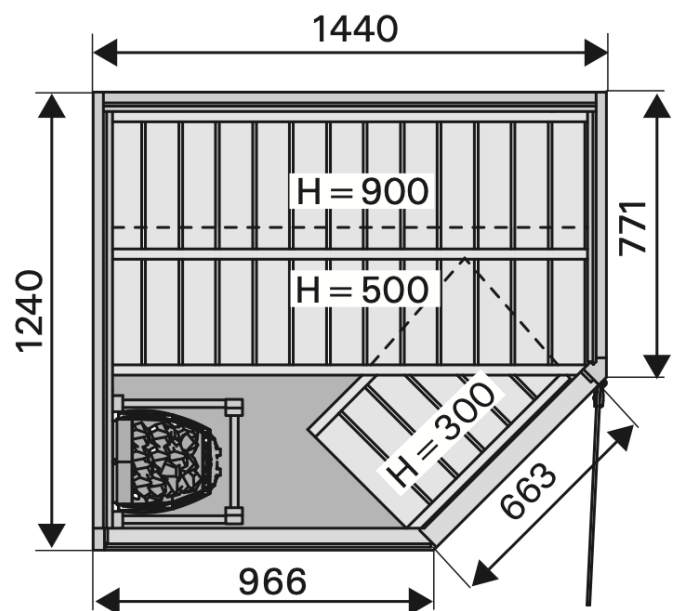

SAUNA Sirius Corner 144X124

SC1412K

Type de cabine :

Isolé

Essence de bois de la cabine :

Aulne (intérieur)

Essence de bois banquettes :

Aulne

Accessoires inclus :

- Banquettes
- Protège poêle
- Porte et panneaux vitrés en verre securit
- Poêle Vega Compact
- Kits accessoires
- Notice et quincaillerie d'assemblage

Accessoires non-inclus :

- Câbles
- Eclairages

Option à choisir à la commande :

- Éclairages à fibre optique (SCFIBLI)
- Baguette de finition latérale (SCSIDEKO)
- Habillage bois entre plafond et sauna (SCUPPCO)
- Panneau cloisons tremble thermo-traité (SC1412KLA)

Dimensions cabine sauna :

1440 x 1240 x 2080 mm (LxPxH)

Dimensions porte :

663x2080mm(LxH)

BLEU BIEN-ÊTRE®
SAUNATHÉQUE