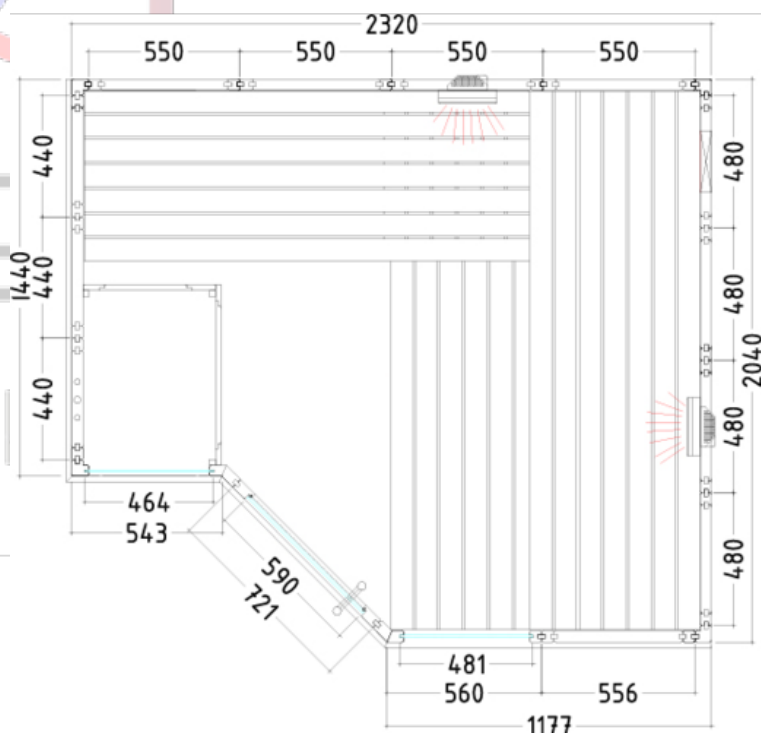

SAUNA Arktis Infra

1-030-271

Type de cabine :

Massif

Essence de bois de la cabine :

Epicéa

Essence de bois banquettes :

Tilleul

Accessoires inclus :

- 2 radiateurs IR à lumière rouge à spectre complet, Chacun 350 W (avec dossier en bois)
- Unité de contrôle pour radiateurs infrarouges
- 3 câbles silicone 5 x 2,5 mm· pour chauffe-sauna
- 3 câbles silicone 3 x 1,5 mm· pour éclairage sauna
- Matériel de montage et instructions
- 3 bancs de 620 mm
- 2 appuis-tête
- Fente d'aération
- Dossiers
- Panneau de banc intermédiaire
- Grille de protection de chauffage
- Grille de sol
- Lampe avec protection sans ampoule
- Éclairage LED suivant option choisie (1-053-363)

Dimensions de la porte :

590 x 1915 x 8 mm fixation gauche ou droite

Élément en verre sécurit simple vitrage

464 x 1945 x 8 mm

/ 481 x 1945 x 8 mm

Dimensions cabine sauna :

2340 x 2060 x 2040 mm (LxPxH)

Option d'assemblage en miroir

Puissance de poêle recommandée :

9 Kw

BLEU BIEN-ÊTRE®
SAUNATHÈQUE