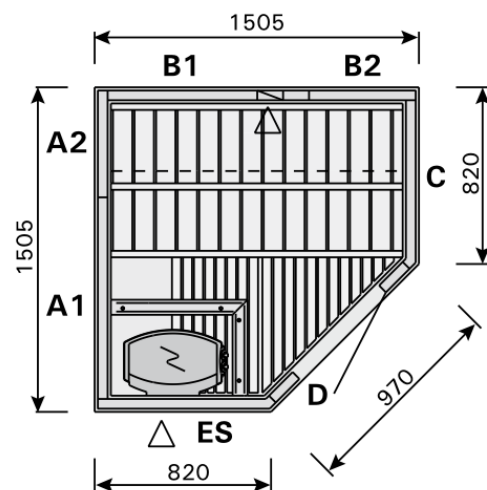

Dimensions cabine sauna :

1505 x 1505 mm (LxP)

Puissance de poêle recommandée :

4,5 Kw

S1515R

(Ceiling/Dach/Plafond/Dak/Потолок H1, H2)

BLEU BIEN-ÊTRE™

SALINATHÈQUE