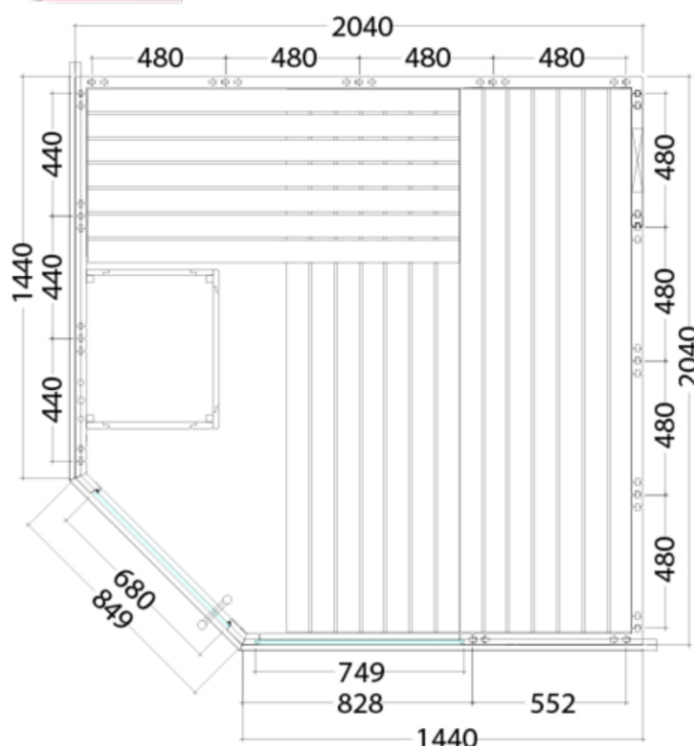

Dimensions cabine sauna :

2060 x 2060 x 2040 mm (LxPxH)

Puissance de poêle recommandée :

9 Kw

BLEU BIEN-ÊTRE

SAUNATHÈQUE

SAUNA Alaska View

1-040-132