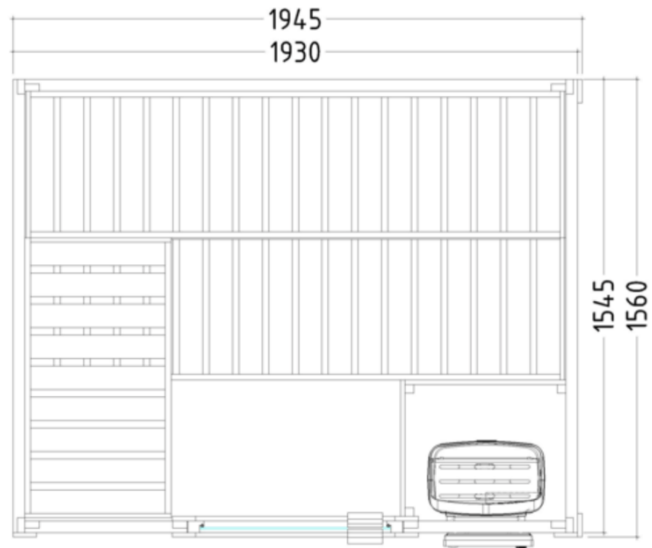

Dimensions cabine sauna :

1945 x 1560 x 2040 mm (LxPxH)

Puissance de poêle recommandée :

6 Kw

BLEU BIEN-ÊTRE[®]
SAUNATHÈQUE

SAUNA BLOCK 1620

SHB1620ALD

Type de cabine :