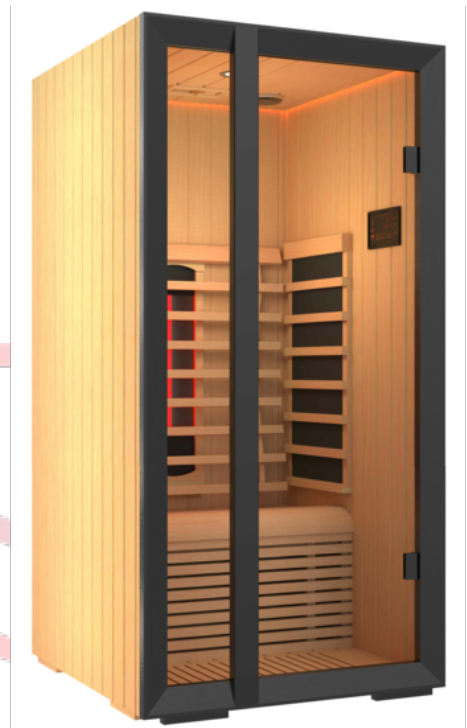

SAUNA Onni Mini

1-053-078

Type de cabine :
Isolé

Essence de bois de la cabine :
Abachi

Essence de bois banquettes :
Abachi

Accessoires inclus :

- Unité de commande numérique
- 1 radiateur infrarouge à spectre complet de 400 w à la lumière rouge (arrière)
- Lumière colorée
- Liseuse
- Radio et lecteur MP3 (port USB et Bluetooth)
- Rayonnement infrarouge avec verre

Dimensions de la porte :
1000 x 67 x 2000mm (LxPxH)
Charnière de porte à droite

Dimensions cabine sauna :
1000 x 1043 x 2000 mm (LxPxH)

BLEU BIEN-ÊTRE®
SAUNATHÈQUE