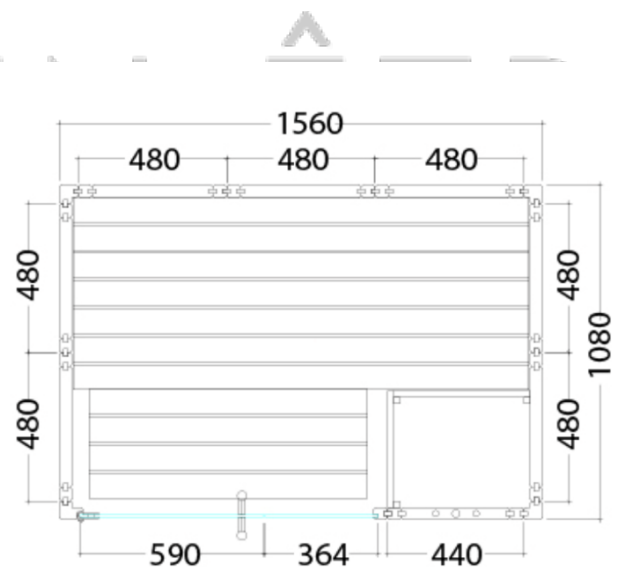

Puissance de poêle recommandée :

3 Kw

BLEU BIEN-ÊTRE®
SAUNATHÈQUE