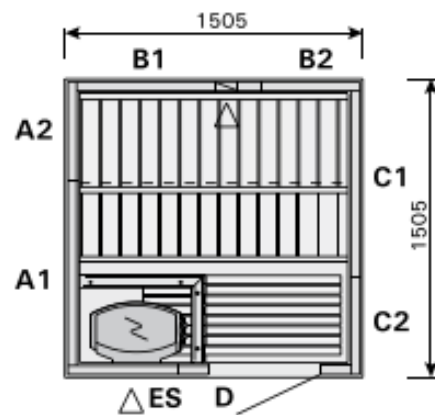

1505 x 1505 mm (LxP)

Dimensions porte sauna :

750 x 1505 mm (L x H)

Puissance de poêle recommandée :

4,5 Kw

S1515

(Ceiling/Dach/Plafond/Dak/Потолок H1, H2)

BLEU BIEN-ÊTRE[®]
SAUNATHÈQUE