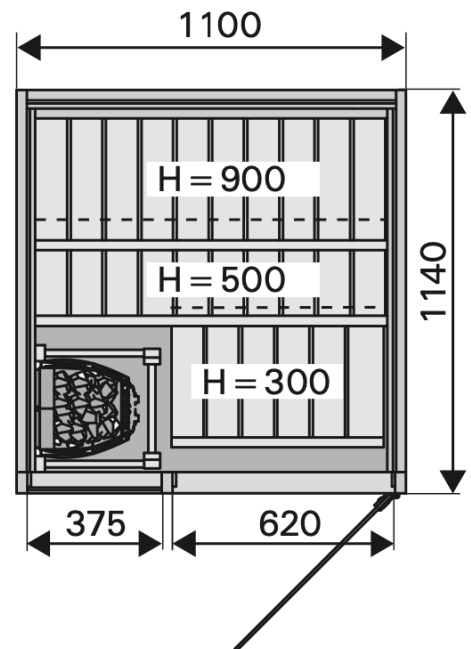

Dimensions cabine sauna :

1100 x 1140 x 2080 mm (LxPxH)

Dimensions porte :

620x2080mm (LxH)

BLEU BIEN-ÊTRE

SAUNATHÈQUE

SAUNATHÈQUE

SAUNA Sirius Corner 114x114