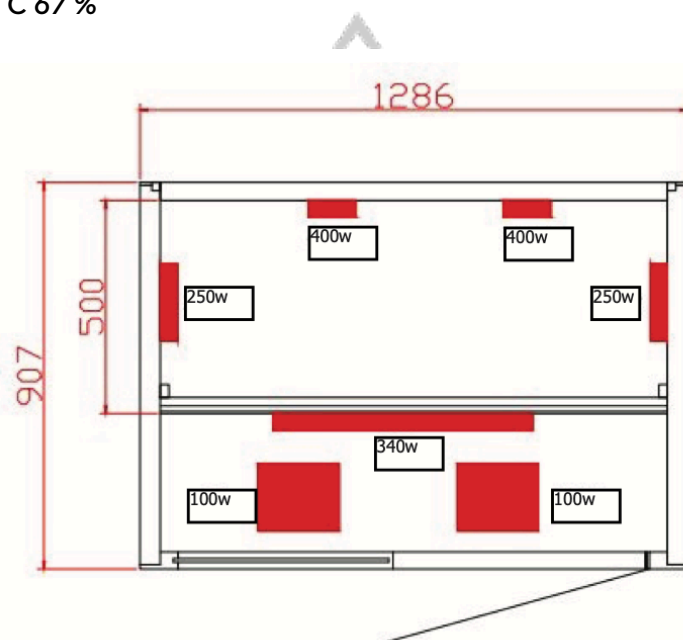

Dimensions cabine sauna :

1286 x 907 x 1900 mm (LxPxH)

BLEU BIEN-ÊTRE®

SAUNATHÉRIE