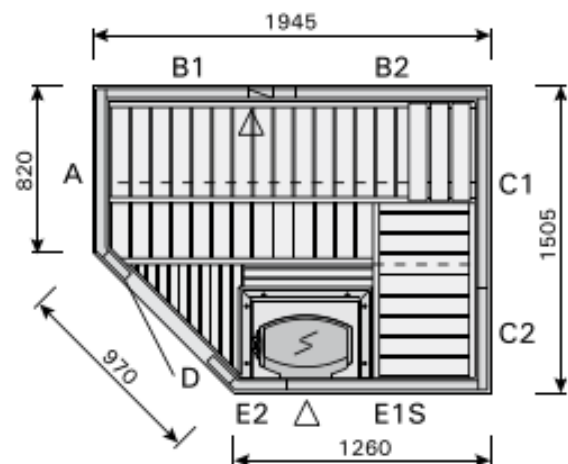

Dimensions cabine sauna :

1945 x 1505 (LxP)

Puissance de poêle recommandée :

6,0 Kw

S2015L

(Ceiling/Dach/Plafond/Dak/Потолок Н1, Н2)

SAUNA

BLEU BIEN-ÊTRE
SAUNATHÈQUE