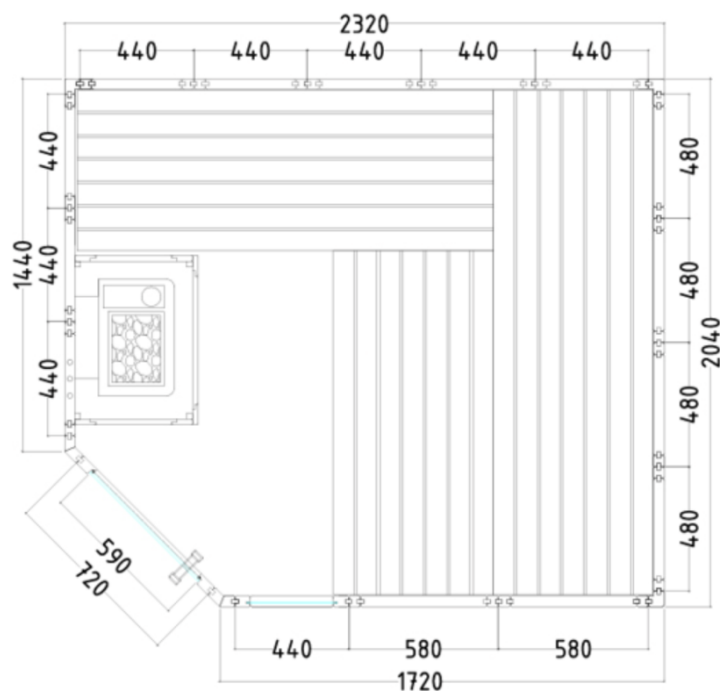

SAUNA Komfort Corner Large

1-030-275

Type de cabine :

Massif

Essence de bois de la cabine :

Épicéa

Essence de bois banquettes :

Tilleul

Accessoires inclus :

- Banquettes
- 2 repose têtes
- Grille ventilation
- Dossier
- Protège poêle
- Inter banquette
- Caillebottis
- Porte et panneau vitré en verre securit 8mm
- Lampe avec protection sans ampoule
- 3m câbles silicone 5x2,5mm² pour le poêle
- 3m câbles silicone 3x1,5mm² pour l'éclairage
- Notice et quincaillerie d'assemblage

Accessoires non inclus :

- Poêle
- Tableau de commande
- Seau et louche
- Thermo-hygromètre
- Ampoule

Dimensions de la porte :

590 x 1915 mm

Options à choisir à la commande :

- Sens de la porte
- Eclairage LED (1-053-365)

Dimensions cabine sauna :

2340 x 2060x 2040 mm (LxPxH)

Puissance de poêle recommandée :

9 Kw

BLEU BIEN-ÊTRE
SAUNATHÉRIE