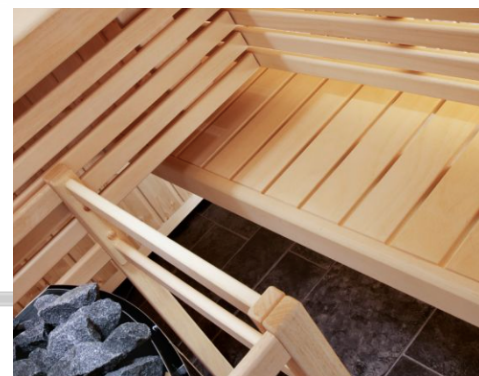

SAUNA Variant S1515R

1-052-964 S1515R

Type de cabine :

Isolé

Essence de bois de la cabine :

Épicéa

Essence de bois banquettes :

Tilleul

Accessoires inclus :

- Accessoires
- Poêle (BC60 /BC45)
- Pierres
- Eclairage sans ampoule

Option à choisir à la commande :

- Essence intérieure et extérieure des cloisons
  - o Tremble (EIECT)
  - o Aulne (EIECA)
  - o Tremble thermo-traité (EIECTTT)
- Design intérieur : Formula ou Air exclusive (SZXEA1515R)

Dimensions cabine sauna :

1505 x 1505 mm (LxP)

Puissance de poêle recommandée :

4,5 Kw

S1515R

(Ceiling/Dach/Plafond/Dak/Потолок H1, H2)