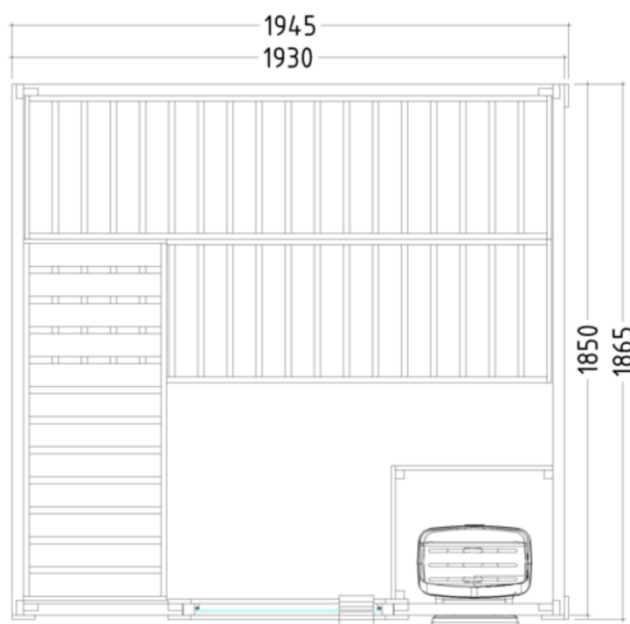

SAUNA Basic Large

1-030-306

Type de cabine :

Massif

Essence de bois de la cabine :

Épicéa

Essence de bois banquettes :

Épicéa

Accessoires inclus :

- Banquettes
- Grille ventilation
- Protège poêle
- Lampe avec protection sans ampoule
- 3m câbles silicone 5x2,5mm² pour le poêle
- 3m câbles silicone 3x1,5mm² pour l'éclairage
- Notice et quincaillerie d'assemblage

Accessoires non inclus :

- Poêle
- Tableau de commande
- Seau et louche
- Thermo-hygromètre
- Ampoule

Dimensions de la porte :

647 x 1695 mm

Options à choisir à la commande :

- Sens de la porte
- Eclairage LED (1-055-375)

Dimensions cabine sauna :

1945 x 1865 x 2040 mm (LxPxH)

Puissance de poêle recommandée :

9 Kw

BLEU BIEN-ÊTRE®

SAUNATHÈQUE