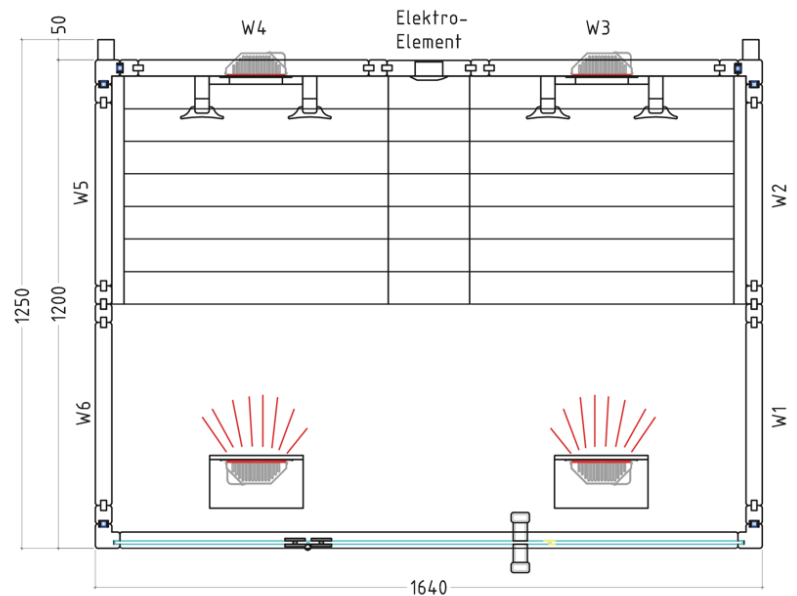

Dimensions cabine sauna :

1640 x 1250 x 2020 mm (LxPxH)

SAUNA

BLEU BIEN-ÊTRE

SAINATHÈQUE