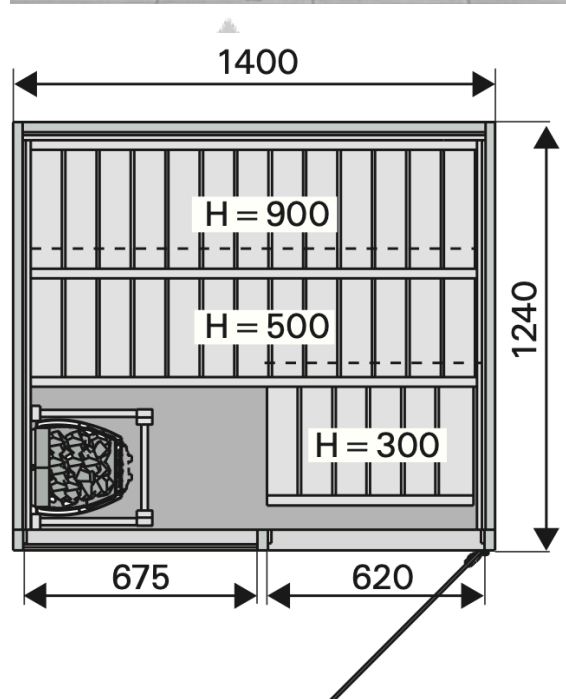

SAUNA Sirius 140 X 124

1-053-283

Type de cabine :

Isolé

Essence de bois de la cabine :

Aulne (intérieur)

Essence de bois banquettes :

Aulne

Accessoires inclus :

- Banquettes
- Protège poêle
- Porte et panneaux vitrés en verre securit
- Poêle Vega Compact
- Kits accessoires
- Notice et quincaillerie d'assemblage

Accessoires non-inclus :

- Câbles
- Eclairages

Option à choisir à la commande :

- Éclairages à fibre optique (SCFIBLI)
- Baguette de finition latérale (SCSIDEKO)
- Habillage bois entre plafond et sauna (SCUPPCO)
- Panneau cloisons tremble thermo-traité (SC1412LA)

Dimensions cabine sauna :

1400 x 1240 x 2080 mm (LxPxH)

Dimensions porte :

620x2080mm(LxH)

BLEU BIEN-ÊTRE

SAUNATHÈQUE