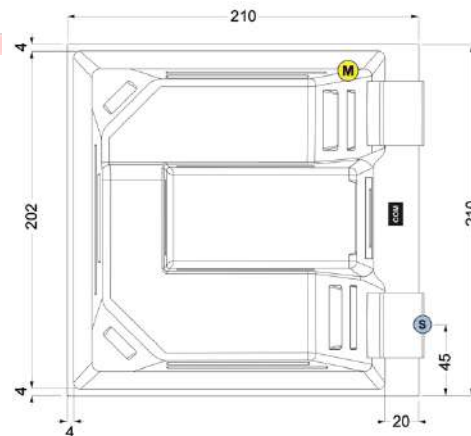

Dimensions du SPA :

2100 x 2100 x 860mm (LxPxH)

Poids du SPA :

320kg

Volume d'eau :

1250 litres

BLEU BIEN-ÊTRE[®]
SAUNATHÈQUE

SPA CORFOU