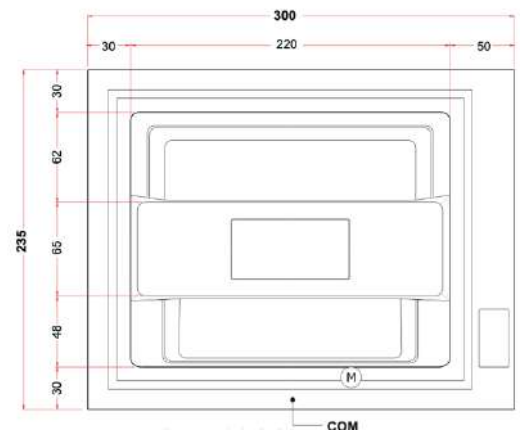

Dimensions du SPA :

3000 x 2350 x 850mm (LxPxH)

Poids du SPA :

480kg

Volume d'eau :

2500 litres

BLEU BIEN-ÊTRE[®]
SAUNATHÈQUE

Gamme Spa de nage