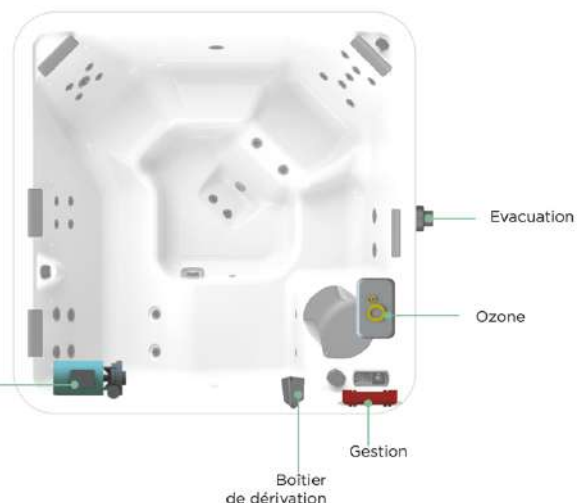

Dimensions du SPA :

2150 x 2150 x 940mm (LxPxH)

Poids du SPA :

400kg

Volume d'eau :

1200 litres

Options à choisir à la commande :

- Système de massage Premium : (SKBIARRITZPR)
 - o 52 buses
 - 44 buses directionnelles
 - 8 buses rotatives
 - o 1 pompe de massage supplémentaire : 2cv (1,5kW/230V)
- Système de massage Platinum : (SKBIARRITZPL)
 - o 52 buses
 - 30 buses directionnelles
 - 8 buses rotatives
 - 14 buses turbo
 - o 8 injecteurs
 - o 1 pompe de massage supplémentaire : 2cv (1,5kW/230V)
 - o 1 Soufflerie : 1Cv (736W)
 - o Bluetooth
 - o