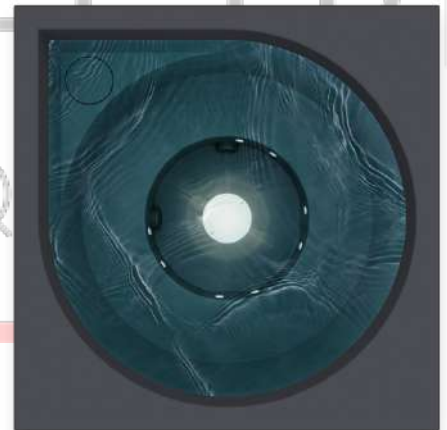

Puissance électrique :

3kW

BLEU BIEN-ÊTRE
SAUNATHÈQUE