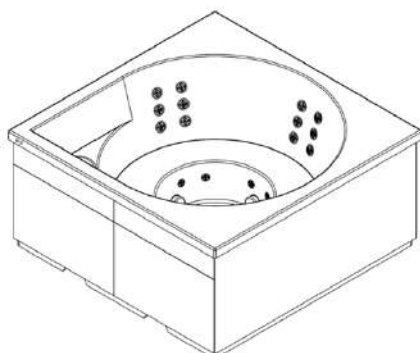

Puissance électrique :

6kW

BLEU BIEN-ÊTRE®
SAUNATHÈQUE