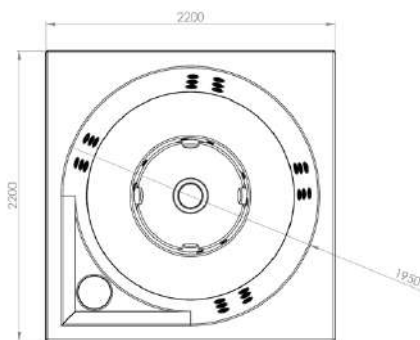

SPA VUOLLE

301120208

Forme du SPA :

Extérieur : Carré

Intérieur : Goutte

Accessoires inclus :

- 6 à 8 places assises
- 32 jets
- Couverture d'isolation
- Filtre Pleatco PRB25-In
- Panneau de commande numérique
- Système de purification par UV
- Ozonateur
- Lampe de piscine à LED
- Système de filtration

Options à choisir à la commande :

- Couleur noire (301120408)
- Couleur grise (301120508)
- Habillage bois naturel
- Habillage bois noir

Dimensions du SPA :

Hors tout : 2200 x 2200 x 1050mm (LxPxH)

Intérieure : Ø1950mm (D)

Poids du SPA :

300kg

Volume d'eau :

1000-1500 litres

Puissance électrique :

3kW

BLEU BIEN-ÊTRE®
SAUNATHÈQUE