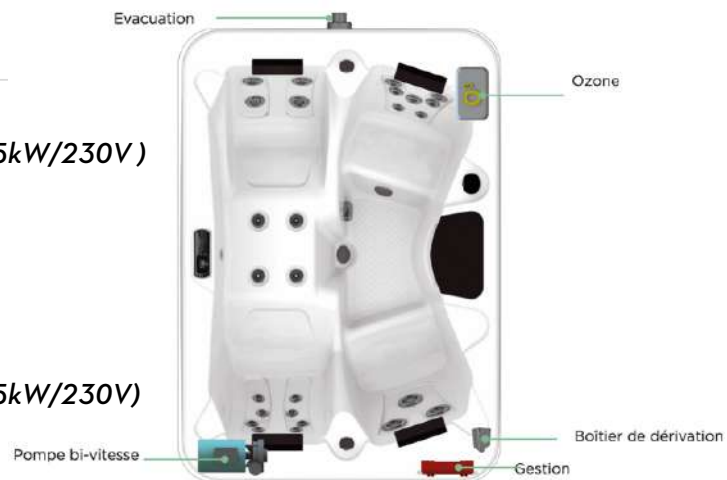

Options à choisir à la commande :

- Système de massage Premium : (SKARCACHONPR)
  - o 37 buses
    - 24 buses directionnelles
    - 13 buses rotatives
  - o 1 pompe de massage supplémentaire : 2cv (1,5kW/230V)
- Système de massage Platinum : (SKARCACHONPL)
  - o 37 buses
    - 18 buses directionnelles
    - 13 buses rotatives
    - 6 buses turbo
  - o 6 injecteurs
  - o 1 pompe de massage supplémentaire : 2cv (1,5kW/230V)
  - o 1 Soufflerie : 1Cv (736W)
  - o Bluetooth

- Enveloppant
- Détente
- Relax
- Dynamique