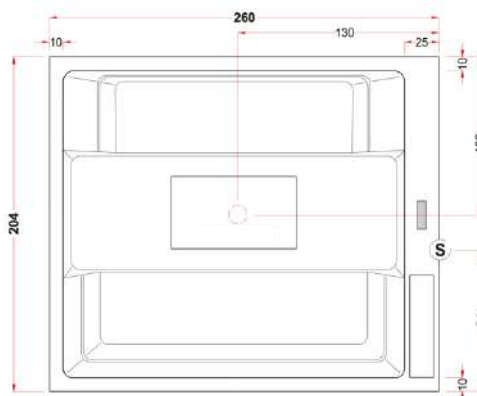

Dimensions du SPA :

2600 x 2050 x 950mm (LxPxH)

Poids du SPA :

420kg

Volume d'eau :

2000 litres

BLEU BIEN-ÊTRE
SAUNATHÈQUE

SPA MAYA GP