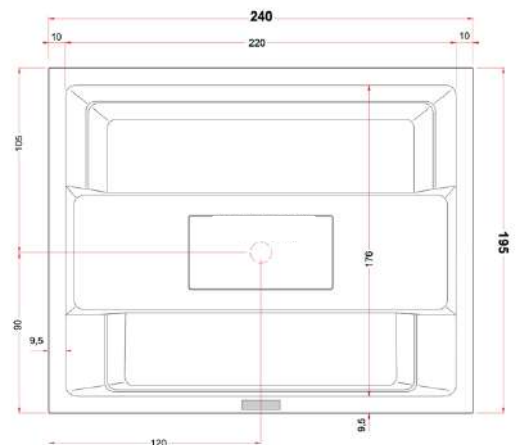

Dimensions du SPA :

2400 x 1950 x 850mm (LxPxH)

Poids du SPA :

260kg

Volume d'eau :

2000 litres

BLEU BIEN-ÊTRE
SAUNATHÈQUE

SPA DROP S