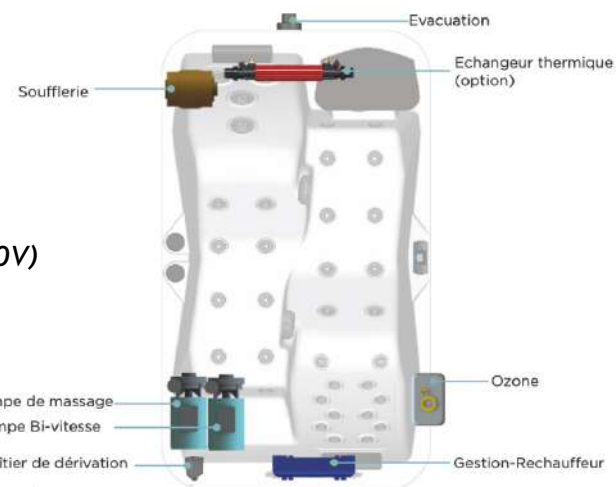

Dimensions du SPA :

2000 x 1170 x 780mm (LxPxH)

Poids du SPA :

250 kg

Volume d'eau :

450 litres

Options à choisir à la commande :

- Système de massage Premium : (SKPORNICPR)
 - o 34 buses
 - 24 buses directionnelles
 - 10 buses rotatives
 - o 1 pompe de massage supplémentaire : 2cv (1,5kW/230V)
- Système de massage Platinum : (SKPORNICPL)
 - o 34 buses
 - 8 buses directionnelles
 - 8 buses rotatives
 - 18 buses turbo
 - o 6 injecteurs
 - o 1 pompe de massage supplémentaire : 2cv (1,5kW/230V)
 - o 1 Soufflerie : 1Cv (736W)
 - o Bluetooth