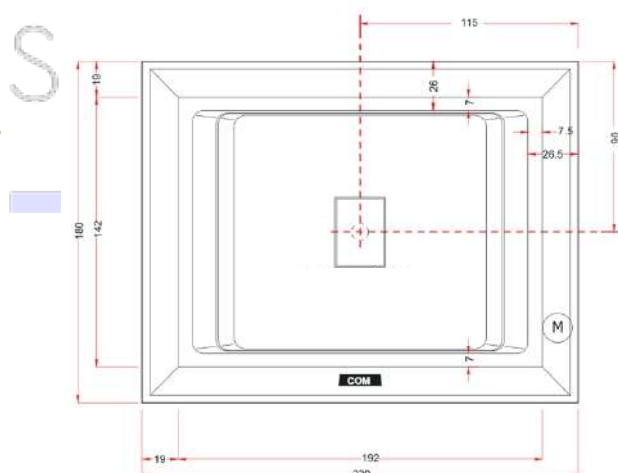

Dimensions du SPA :

2000 x 1170 x 780mm (LxPxH)

Poids du SPA :

250 kg

Volume d'eau :

450 litres

Options à choisir à la commande :

- Système de massage Premium : (SKPORNICPR)
 - o 34 buses
 - 24 buses directionnelles
 - 10 buses rotatives
 - o 1 pompe de massage supplémentaire : 2cv (1,5kW/230V)
- Système de massage Platinum : (SKPORNICPL)
 - o 34 buses
 - 8 buses directionnelles
 - 8 buses rotatives
 - 18 buses turbo
 - o 6 injecteurs
 - o 1 pompe de massage supplémentaire : 2cv (1,5kW/230V)
 - o 1 Soufflerie : 1Cv (736W)
 - o Bluetooth

Dimensions du SPA :

2000 x 1600 x 635mm (LxPxH)

Poids du SPA :

185 kg

Volume d'eau :

490 litres

Tête à gauche

Tête à droite

Options à choisir à la commande :

- Livraison directe à domicile

Dimensions du SPA :

2150 x 1600 x 780mm (LxPxH)

Poids du SPA :

240kg

Volume d'eau :

610 litres

Dimensions du SPA :

2300 x 1800 x 670mm (LxPxH)

Poids du SPA :

210kg

Volume d'eau :

1000 litres

BLEU BIEN-ÊTRE[®]
SAUNATHÈQUE

SPA ARCACHON