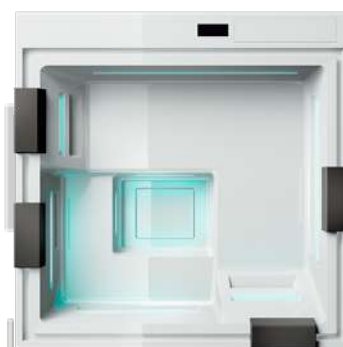

Options à choisir à la commande :

- Chromothérapie avec LED inférieure (I)
- Disposition échange thermique (SP)
- Panneaux latéraux (B22)
- Panneaux de finitions en bois (L22)
- Couverture thermique anthracite (V252CTGR)
- Grand coussin d'appui-tête anthracite (222CUG)
- Petit coussin d'appui-tête anthracite (222CUP)
- Kit de traitement de l'eau (POPMAN)
- Élévateur pneumatique pour SPA encastrée (SOLWAV)
- Unité d'aspiration inférieure (POPPUL)
- Supplément de 40 buses à aire pour les assises (A40)
- Filtre de rechange (3CV.CAF.XXX)

Dimensions du SPA :

2350 x 2350 x 980mm (LxPxH)

Poids du SPA :

450kg