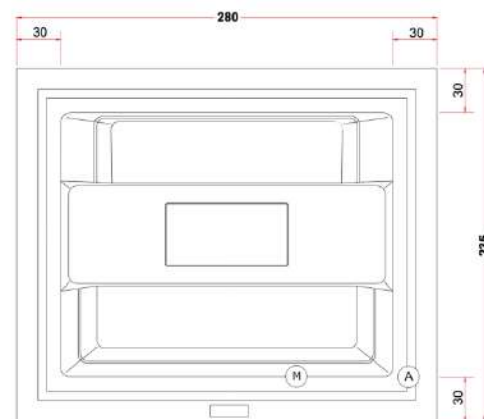

Dimensions du SPA :

2800 x 2350 x 850mm (LxPxH)

Poids du SPA :

480kg

Volume d'eau :

2500 litres

BLEU BIEN-ÊTRE[®]
SAUNATHÈQUE

ZEN PRO