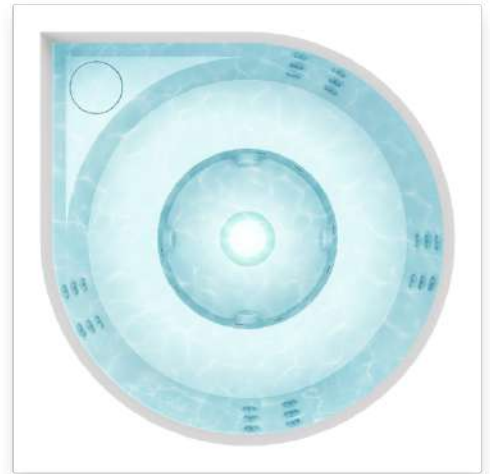

Puissance électrique :

6kW

BLEU BIEN-ÊTRE®
SAUNATHÈQUE