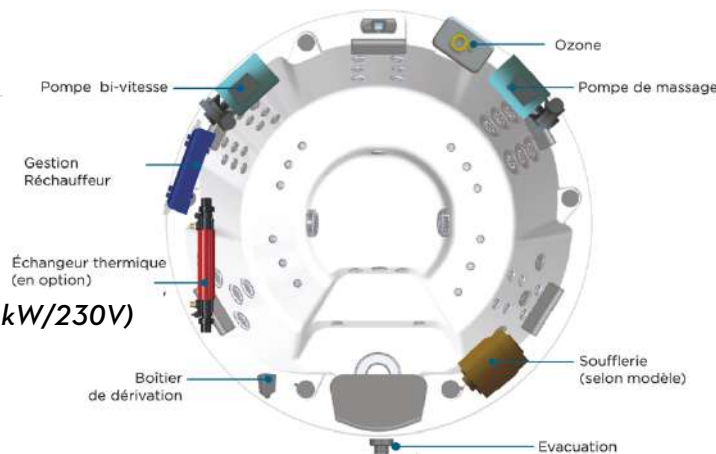

Dimensions du SPA :

2000 x 780mm (D x H)

Poids du SPA :

300kg

Volume d'eau :

700 litres

Options à choisir à la commande :

- Système de massage **Platinum** : (SKDEAUVILLEPL)
 - o 39 buses
 - 18 buses directionnelles
 - 13 buses rotatives
 - 8 buses turbo
 - o 12 injecteurs
 - o 1 pompe de massage supplémentaire : 2cv (1,5kW/230V)
 - o 1 Soufflerie : 1Cv (736W)
 - o Bluetooth