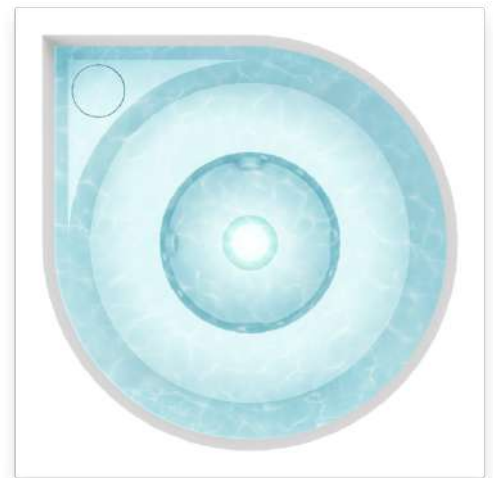

Puissance électrique :

3kW

BLEU BIEN-ÊTRE
SAUNATHÈQUE