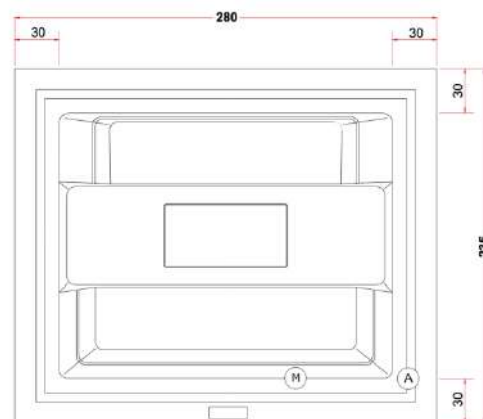

Options à choisir à la commande :

- Chromothérapie avec LED inférieure (I)
- Chromothérapie avec LED supérieure (SO)
- Disposition échange thermique (SP)
- Panneaux latéraux (B22)
- Panneaux de finitions en bois (L22)
- Couverture thermique anthracite (V202CTGR)
- Petit coussin d'appui-tête anthracite (3AV.CZE)
- Kit de traitement de l'eau (POPMAN)
- Élévateur pneumatique pour SPA encastrée (SOLZEN)
- Unité d'aspiration inférieure (POPPUL)
- Suppléments Kit 8 hydrojets + chromothérapie pour assise (C)
- Supplément de 47 buses à air pour assise (A47)