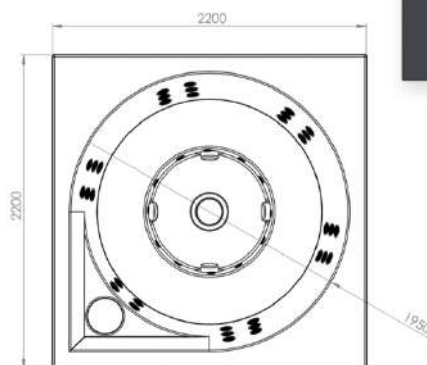

SPA DROP X

301110208

Forme du SPA :

Extérieur : Carré

Intérieur : Goutte

Accessoires inclus :

- 6 à 8 places assises
- 46 jets
- Couverture d'isolation
- Filtre Pleatco PRB25-In
- Panneau de commande numérique
- Système de purification par UV
- Ozonateur
- Lampe de piscine à LED
- Système de filtration

Options à choisir à la commande :

- Couleur noire (301110408)
- Couleur grise (301110508)
- Habillage bois naturel
- Habillage bois noir

Dimensions du SPA :

Hors tout : 2200 x 2200 x 1050mm (LxPxH)

Intérieure : Ø1950mm (D)

Poids du SPA :

300kg

Volume d'eau :

1000-1500 litres

Puissance électrique :

3kW

BLEU BIEN-ÊTRE®
SAUNATHÈQUE