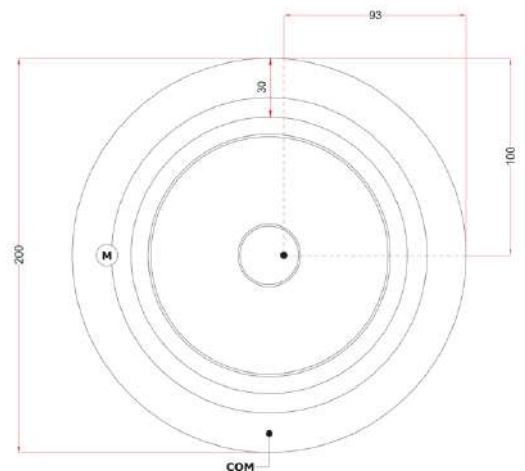

Dimensions du SPA :

Ø 2000 x 670mm (LxPxH)

Poids du SPA :

185kg

Volume d'eau :

600 litres

BLEU BIEN-ÊTRE
SAUNATHÈQUE

SPA QUARZ LIGHT 212