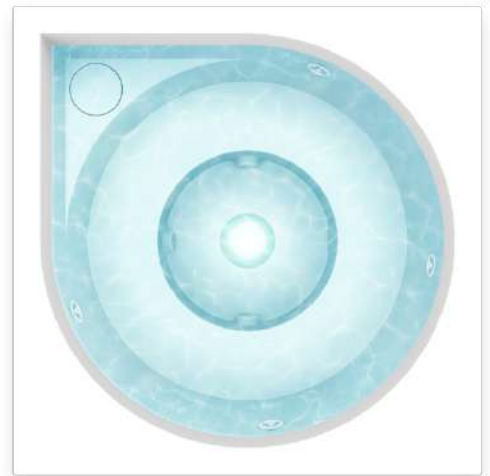

Puissance électrique :

6kW

BLEU BIEN-ÊTRE
SAUNATHÈQUE