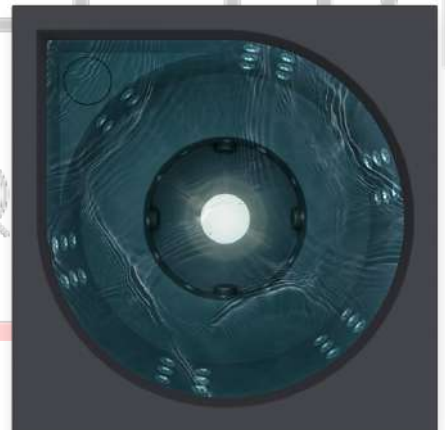

Puissance électrique :

6kW

BLEU BIEN-ÊTRE®
SAUNATHÈQUE