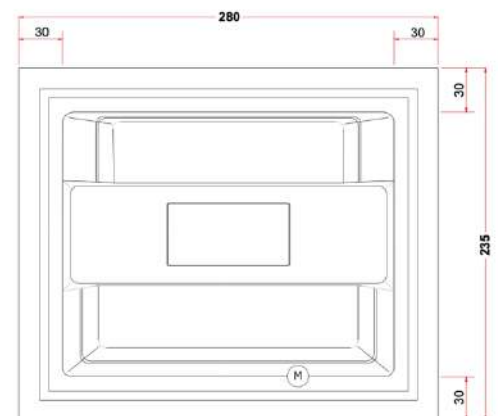

Dimensions du SPA :

2800 x 2350 x 850mm (LxPxH)

Poids du SPA :

450kg

Volume d'eau :

2500 litres

BLEU BIEN-ÊTRE
SAUNATHÈQUE

SPA ZEN ACTIVE PR1