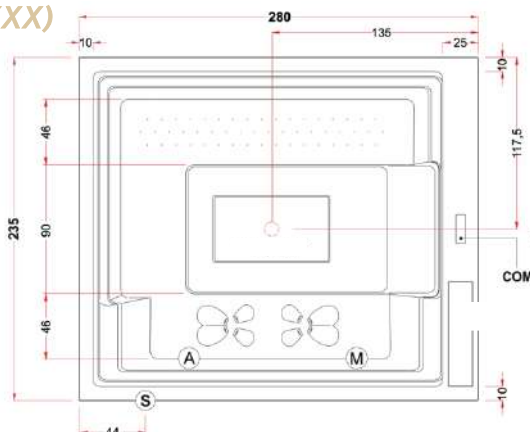

Dimensions du SPA :

2800 x 2350 x 980mm (LxPxH)

Poids du SPA :

450kg

Volume d'eau :

2500 litres

BLEU BIEN-ÊTRE
SAUNATHÈQUE

SPA MUSE GP