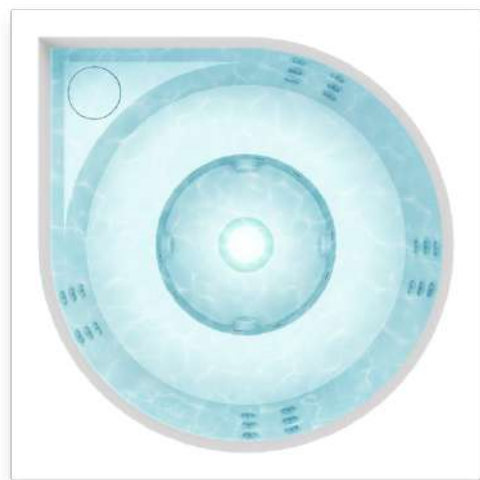

SPA VUOLLE

301120208

Forme du SPA :

Extérieur : Carré

Intérieur : Goutte

Accessoires inclus :

- 6 à 8 places assises
- 32 jets
- Couverture d'isolation
- Filtre Pleatco PRB25-In
- Panneau de commande numérique
- Système de purification par UV
- Ozonateur
- Lampe de piscine à LED
- Système de filtration

Options à choisir à la commande :

- Couleur noire (301120408)
- Couleur grise (301120508)
- Habillage bois naturel
- Habillage bois noir

Dimensions du SPA :

Hors tout : 2200 x 2200 x 1050mm (LxPxH)

Intérieure : Ø1950mm (D)

Poids du SPA :

300kg

Volume d'eau :

1000-1500 litres

Puissance électrique :

3kW

BLEU BIEN-ÊTRE®
SAUNATHÈQUE