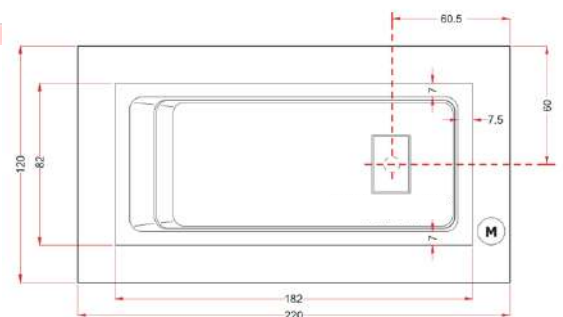

Dimensions du SPA :

2200 x 1200 x 670mm (LxPxH)

Poids du SPA :

150kg

Volume d'eau :

520 litres

BLEU BIEN-ÊTRE
SAUNATHÈQUE

SPA PORNIC

Dimensions du SPA :

2000 x 1170 x 780mm (LxPxH)

Poids du SPA :

250 kg

Volume d'eau :

450 litres

Options à choisir à la commande :

- Système de massage Premium : (SKPORNICPR)
 - o 34 buses
 - 24 buses directionnelles
 - 10 buses rotatives
 - o 1 pompe de massage supplémentaire : 2cv (1,5kW/230V)
- Système de massage Platinum : (SKPORNICPL)
 - o 34 buses
 - 8 buses directionnelles
 - 8 buses rotatives
 - 18 buses turbo
 - o 6 injecteurs
 - o 1 pompe de massage supplémentaire : 2cv (1,5kW/230V)
 - o 1 Soufflerie : 1Cv (736W)
 - o Bluetooth