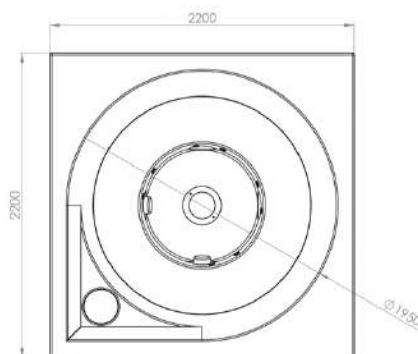

Puissance électrique :

6kW

BLEU BIEN-ÊTRE®

SAUNATHÈQUE