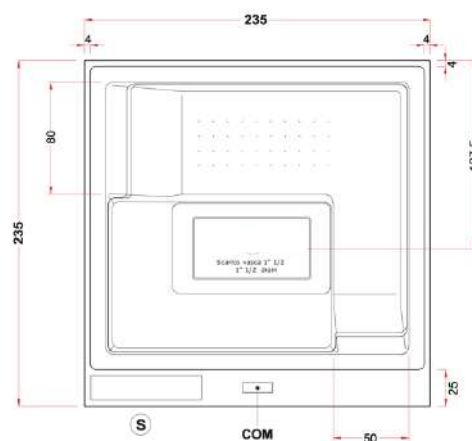

Dimensions du SPA :

2350 x 2350 x 980mm (LxPxH)

Poids du SPA :

420kg

Volume d'eau :

1800 litres

BLEU BIEN-ÊTRE[®]
SALINATHÈQUE

SPA BALI