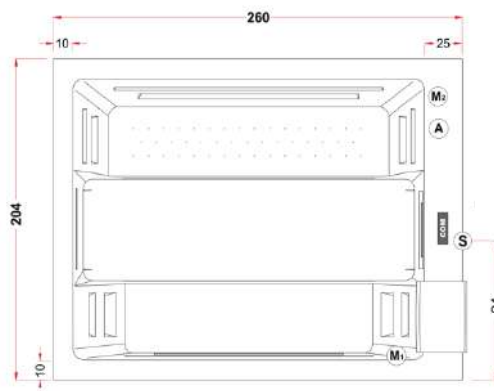

Dimensions du SPA :

2600 x 2050 x 950mm (LxPxH)

Poids du SPA :

420kg

Volume d'eau :

2000 litres

BLEU BIEN-ÊTRE
SAUNATHÈQUE

SPA PHANTOM PR1