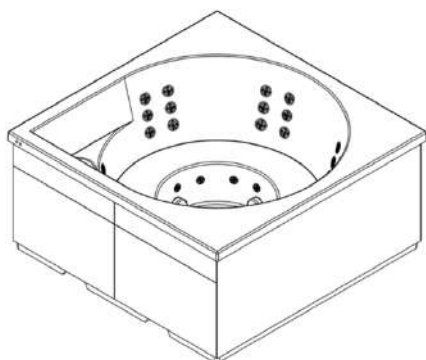

SPA DROP X

301110208

Forme du SPA :

Extérieur : Carré

Intérieur : Goutte

Accessoires inclus :

- 6 à 8 places assises
- 46 jets
- Couverture d'isolation
- Filtre Pleatco PRB25-In
- Panneau de commande numérique
- Système de purification par UV
- Ozonateur
- Lampe de piscine à LED
- Système de filtration

Options à choisir à la commande :

- Couleur noire (301110408)
- Couleur grise (301110508)
- Habillage bois naturel
- Habillage bois noir

Dimensions du SPA :

Hors tout : 2200 x 2200 x 1050mm (LxPxH)

Intérieure : Ø1950mm (D)

Poids du SPA :

300kg

Volume d'eau :

1000-1500 litres

Puissance électrique :

3kW

BLEU BIEN-ÊTRE®
SAUNATHÈQUE