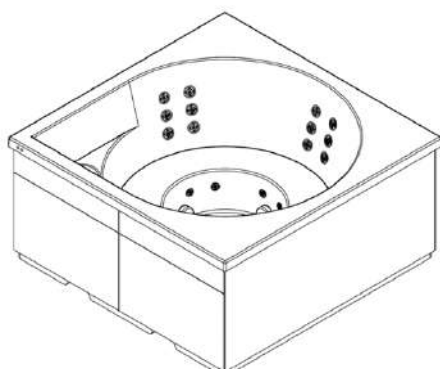

SPA VUOLLE

301120208

Forme du SPA :

Extérieur : Carré

Intérieur : Goutte

Accessoires inclus :

- 6 à 8 places assises
- 32 jets
- Couverture d'isolation
- Filtre Pleatco PRB25-In
- Panneau de commande numérique
- Système de purification par UV
- Ozonateur
- Lampe de piscine à LED
- Système de filtration

Options à choisir à la commande :

- Couleur noire (301120408)
- Couleur grise (301120508)
- Habillage bois naturel
- Habillage bois noir

Dimensions du SPA :

Hors tout : 2200 x 2200 x 1050mm (LxPxH)

Intérieure : Ø1950mm (D)

Poids du SPA :

300kg

Volume d'eau :

1000-1500 litres

Puissance électrique :

3kW

BLEU BIEN-ÊTRE®
SAUNATHÈQUE