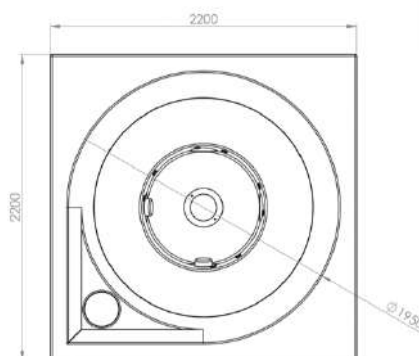

Puissance électrique :

3kW

BLEU BIEN-ÊTRE
SAUNATHÈQUE