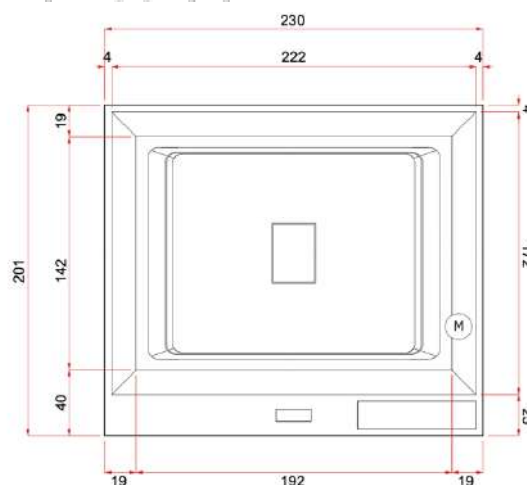

Dimensions du SPA :

2300 x 1800 x 670mm (LxPxH)

Poids du SPA :

250kg

Volume d'eau :

1000 litres

BLEU BIEN-ÊTRE
SAUNATHÈQUE

FUSION SPA 230