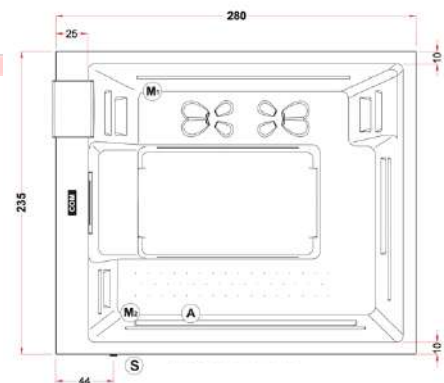

Dimensions du SPA :

2800 x 2350 x 980mm (LxPxH)

Poids du SPA :

420kg

Volume d'eau :

2000 litres

BLEU BIEN-ÊTRE
SAUNATHÈQUE

ZEN SPA