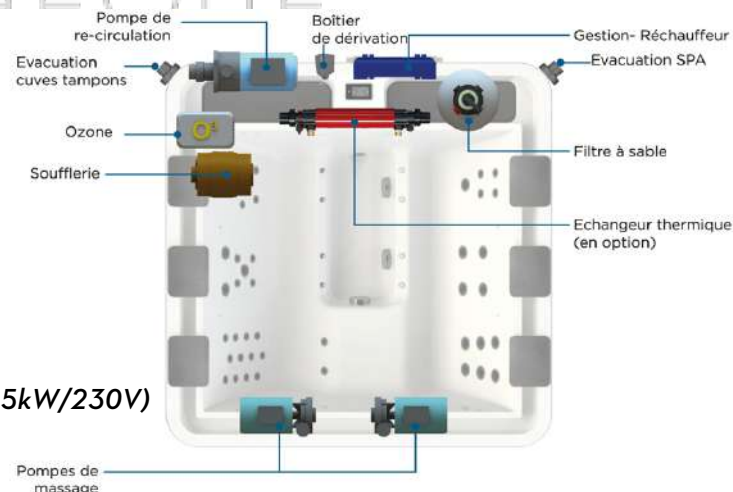

Options à choisir à la commande :

- Système de massage Platinum : (SKBANDOLPL)
  - o 41 buses
    - 20 buses directionnelles
    - 7 buses rotatives
    - 14 buses turbo
  - o 8 injecteurs
  - o 1 pompe de massage supplémentaire : 2cv (1,5kW/230V)
  - o 1 Soufflerie : 1Cv (736W)
  - o Bluetooth