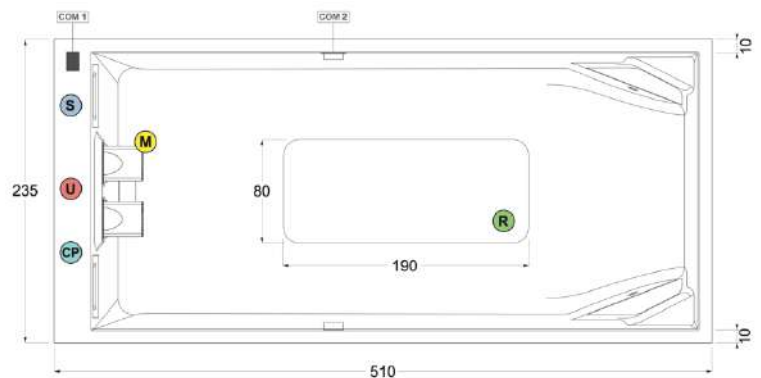

SPA DE NAGE AQUARUN

V455U

Forme du SPA de nage :
Rectangulaire

Coloris coque :
Blanche

Accessoires inclus :

- Turbines pour nager à contre-courant (x2)
- Chauffage avec ajustement de la température
- Système de filtration à cartouche

Options à choisir à la commande :

- Kit de traitement de l'eau (POP MAN)
- Unité d'aspiration inférieure (POPPUL)
- Filtre de rechange (FDR)

Dimensions du SPA :

5100 x 2350 x 1420mm (LxPxH)

Poids du SPA :
750 kg

Volume d'eau :
11 000 litres

BLEU BIEN-ÊTRE
SAUNATHÈQUE