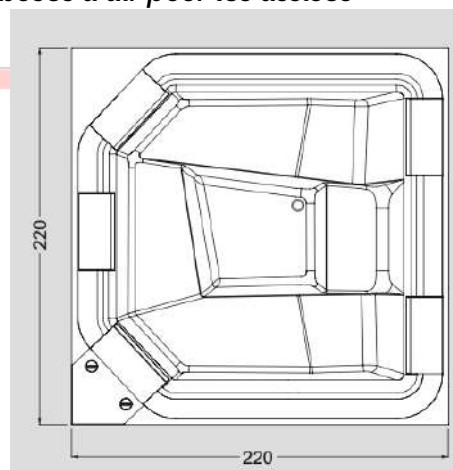

Dimensions du SPA :

2000 x 2000 x 900mm (LxPxH)

Poids du SPA :

?kg

Volume d'eau :

? litres

BLEU BIEN-ÊTRE[®]
SAUNATHÈQUE

SPA ML500