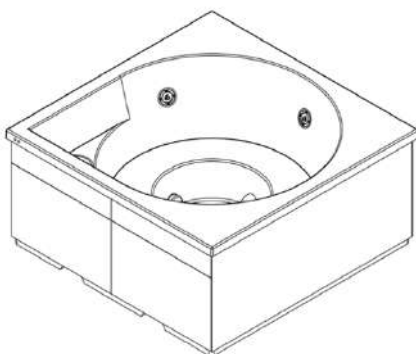

SPA DROP S

301130208

Forme du SPA :

Extérieur : Carré

Intérieur : Goutte

Accessoires inclus :

- 6 à 8 places assises
- 4 jets
- Couverture d'isolation
- Filtre Pleatco PRB25-In
- Panneau de commande numérique
- Système de purification par UV
- Ozonateur
- Lampe de piscine à LED
- Système de filtration

Options à choisir à la commande :

- Couleur noire (301130408)
- Couleur grise (301130508)
- Habillage bois naturel
- Habillage bois noir

Dimensions du SPA :

Hors tout : 2200 x 2200 x 1050mm (LxPxH)

Intérieure : Ø1950mm (D)

Poids du SPA :

300kg

Volume d'eau :

1000-1500 litres

Puissance électrique :

3kW

BLEU BIEN-ÊTRE®
SAUNATHÈQUE