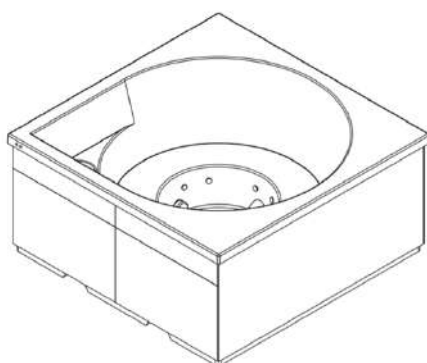

Puissance électrique :

6kW

BLEU BIEN-ÊTRE®

SAUNATHÈQUE