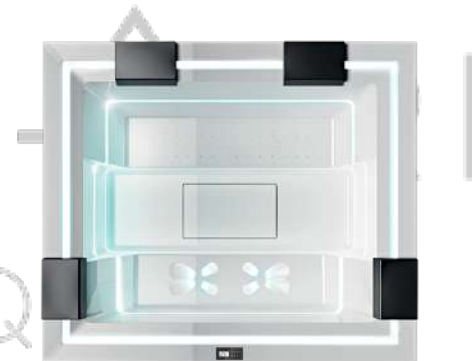

ZEN SPA

V202H

Forme du SPA :

Carré

Coloris coque :

Blanche

Accessoires inclus :

- 5/6 Places
- 24 jets hydromassant supérieur
- Sonde de niveau
- Remplissage automatique du SPA
- Vidage automatique du SPA
- Réchauffeur : 3kW
- Régulateur d'air
- Filtre à sable
- Ozonateur
- Chauffage avec ajustement de la température

Options à choisir à la commande :

- Chromothérapie avec LED inférieure (I)
- Chromothérapie avec LED à effleurement (B)
- Chromothérapie avec LED supérieure (SC)
- Disposition échange thermique (SP)
- Panneaux latéraux (B22)
- Panneaux de finitions en bois (L22)
- Couverture thermique anthracite (V202CTGR)
- Petit coussin d'appui-tête anthracite (3AV.CZE)
- Kit de traitement de l'eau (POPMAN)
- Élévateur pneumatique pour SPA encastrée (SOLZEN)
- Unité d'aspiration inférieure (POPPUL)
- Supplément de 16 jets hydromassant (J16)

Dimensions du SPA :

2800 x 2350 x 850mm (LxPxH)

Poids du SPA :

450kg