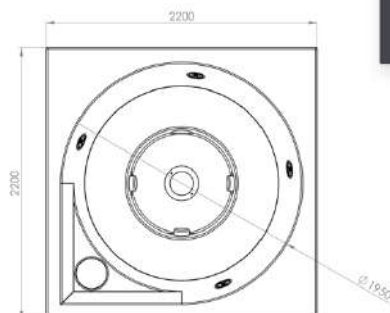

SPA DROP S

301130208

Forme du SPA :

Extérieur : Carré

Intérieur : Goutte

Accessoires inclus :

- 6 à 8 places assises
- 4 jets
- Couverture d'isolation
- Filtre Pleatco PRB25-In
- Panneau de commande numérique
- Système de purification par UV
- Ozonateur
- Lampe de piscine à LED
- Système de filtration

Options à choisir à la commande :

- Couleur noire (301130408)
- Couleur grise (301130508)
- Habillage bois naturel
- Habillage bois noir

Dimensions du SPA :

Hors tout : 2200 x 2200 x 1050mm (LxPxH)

Intérieure : Ø1950mm (D)

Poids du SPA :

300kg

Volume d'eau :

1000-1500 litres

Puissance électrique :

3kW

BLEU BIEN-ÊTRE®
SAUNATHÈQUE