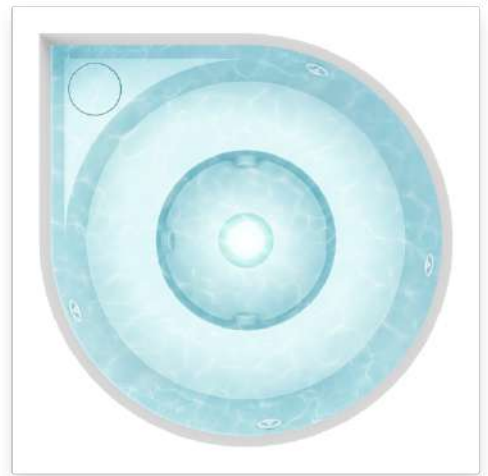

SPA DROP S

301130208

Forme du SPA :

Extérieur : Carré

Intérieur : Goutte

Accessoires inclus :

- 6 à 8 places assises
- 4 jets
- Couverture d'isolation
- Filtre Pleatco PRB25-In
- Panneau de commande numérique
- Système de purification par UV
- Ozonateur
- Lampe de piscine à LED
- Système de filtration

Options à choisir à la commande :

- Couleur noire (301130408)
- Couleur grise (301130508)
- Habillage bois naturel
- Habillage bois noir

Dimensions du SPA :

Hors tout : 2200 x 2200 x 1050mm (LxPxH)

Intérieure : Ø1950mm (D)

Poids du SPA :

300kg

Volume d'eau :

1000-1500 litres

Puissance électrique :

3kW

BLEU BIEN-ÊTRE®
SAUNATHÈQUE