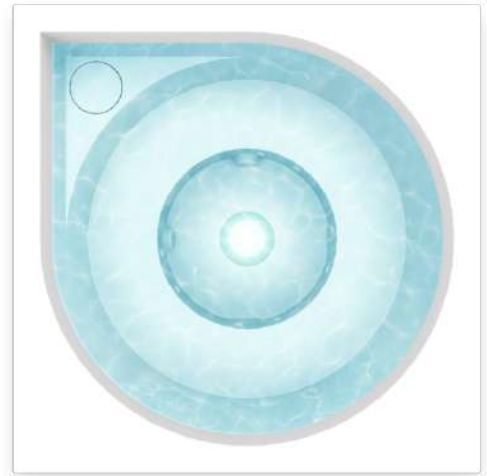

Puissance électrique :

6kW

BLEU BIEN-ÊTRE®

SAUNATHÈQUE