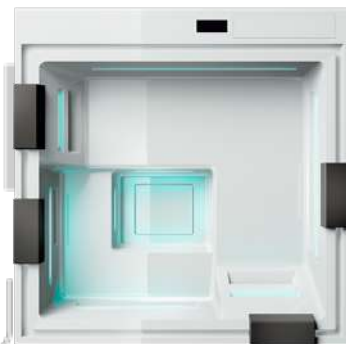

Options à choisir à la commande :

- Chromothérapie avec LED inférieure (I)
- Chromothérapie avec LED supérieure (SC)
- Disposition échange thermique (SP)
- Panneaux latéraux (B22)
- Panneaux de finitions en bois (L22)
- Couverture thermique anthracite (V202CTGR)
- Petit coussin d'appui-tête anthracite (3AV.CZE)
- Kit de traitement de l'eau (POPMAN)
- Élévateur pneumatique pour SPA encastrée (SOLZEA)
- Unité d'aspiration inférieure (POPRUL)
- Suppléments Kit 8 hydrojets + chromothérapie pour assise (C)
- Supplément de 47 buses à air pour assise (A47)
- Filtre de rechange (FILZ)

Dimensions du SPA :

2800 x 2350 x 850mm (LxPxH)

Poids du SPA :

480kg