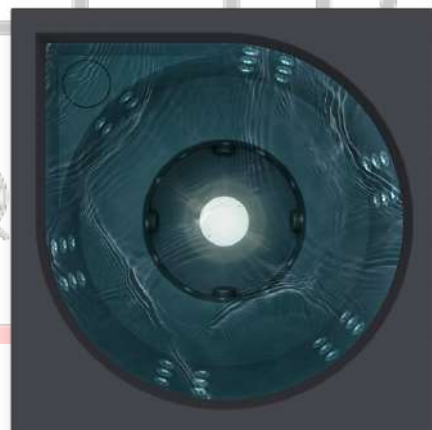

SPA DROP X

301110208

Forme du SPA :

Extérieur : Carré

Intérieur : Goutte

Accessoires inclus :

- 6 à 8 places assises
- 46 jets
- Couverture d'isolation
- Filtre Pleatco PRB25-In
- Panneau de commande numérique
- Système de purification par UV
- Ozonateur
- Lampe de piscine à LED
- Système de filtration

Options à choisir à la commande :

- Couleur noire (301110408)
- Couleur grise (301110508)
- Habillage bois naturel
- Habillage bois noir

Dimensions du SPA :

Hors tout : 2200 x 2200 x 1050mm (LxPxH)

Intérieure : Ø1950mm (D)

Poids du SPA :

300kg

Volume d'eau :

1000-1500 litres

Puissance électrique :

3kW

BLEU BIEN-ÊTRE®
SAUNATHÈQUE