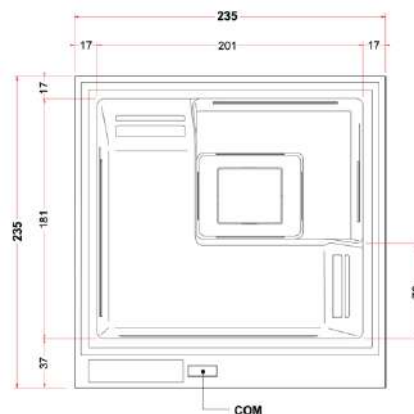

Dimensions du SPA :

2350 x 2350 x 980mm (LxPxH)

Poids du SPA :

450kg

Volume d'eau :

2500 litres

BLEU BIEN-ÊTRE[®]
SALINATHÈQUE

SPA PHANTOM SP1