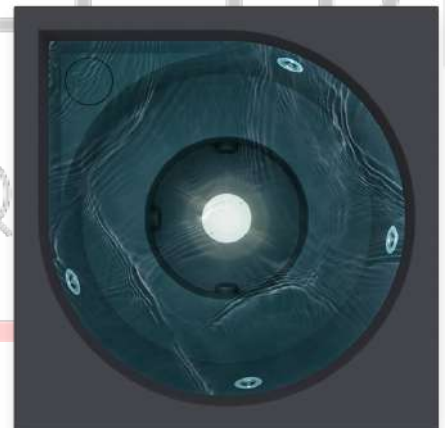

Puissance électrique :

6kW

BLEU BIEN-ÊTRE
SAUNATHÈQUE