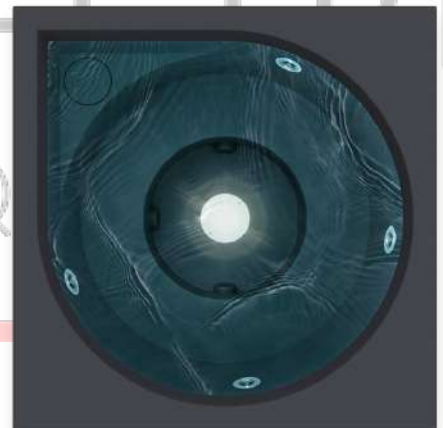

SPA DROP S

301130208

Forme du SPA :

Extérieur : Carré

Intérieur : Goutte

Accessoires inclus :

- 6 à 8 places assises
- 4 jets
- Couverture d'isolation
- Filtre Pleatco PRB25-In
- Panneau de commande numérique
- Système de purification par UV
- Ozonateur
- Lampe de piscine à LED
- Système de filtration

Options à choisir à la commande :

- Couleur noire (301130408)
- Couleur grise (301130508)
- Habillage bois naturel
- Habillage bois noir

Dimensions du SPA :

Hors tout : 2200 x 2200 x 1050mm (LxPxH)

Intérieure : Ø1950mm (D)

Poids du SPA :

300kg

Volume d'eau :

1000-1500 litres

Puissance électrique :

3kW

BLEU BIEN-ÊTRE®
SAUNATHÈQUE