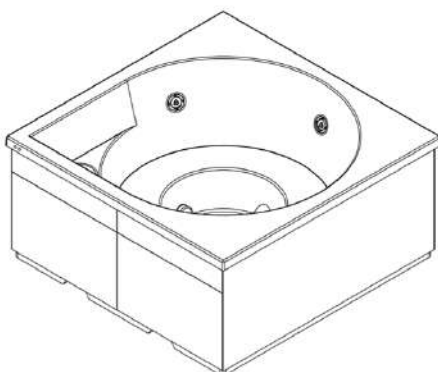

Puissance électrique :

6kW

BLEU BIEN-ÊTRE
SAUNATHÈQUE