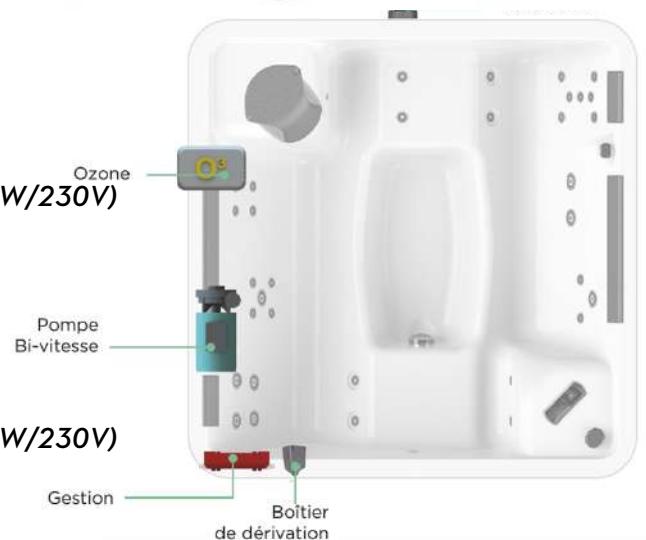

Carré

Coloris coque :

Blanc

Accessoires inclus :

- 6 Places :
 - o 2 Places allongées
 - o 4 Places assises
- 33 buses
 - o 28 buses directionnelles
 - o 5 buses rotatives
- Chromothérapie : Spot
- Panneau de contrôle : clavier
- Ozonateur
- Pompe de massage 2cv bi-vitesse (1,5kW/230V)
- Puissance de recirculation : 0,47cv (350W)
- Installation mono 230V système plug and play
- Couverture thermique d'épaisseur 90mm
- Châssis en acier mécano-soudé

Dimensions du SPA :

2280 x 2280 x 940mm (LxPxH)

Poids du SPA :

400kg

Volume d'eau :

1100 litres

Options à choisir à la commande :

- Système de massage Premium : (SKCAPBRETONPR)
 - o 57 buses
 - 47 buses directionnelles
 - 10 buses rotatives
 - o 1 pompe de massage supplémentaire : 2cv (1,5kW/230V)
- Système de massage Platinum : (SKCAPBRETONPL)
 - o 57 buses
 - 33 buses directionnelles
 - 6 buses rotatives
 - 18 buses turbo
 - o 8 injecteurs
 - o 1 pompe de massage supplémentaire : 2cv (1,5kW/230V)
 - o 1 Soufflerie : 1Cv (736W)
 - o Bluetooth