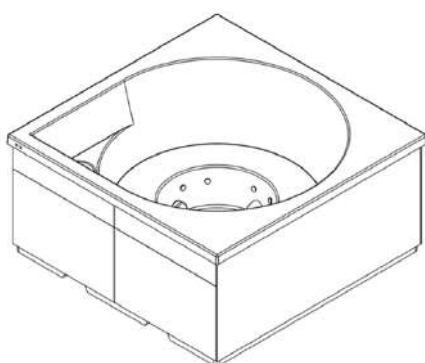

Puissance électrique :

3kW

BLEU BIEN-ÊTRE
SAUNATHÈQUE