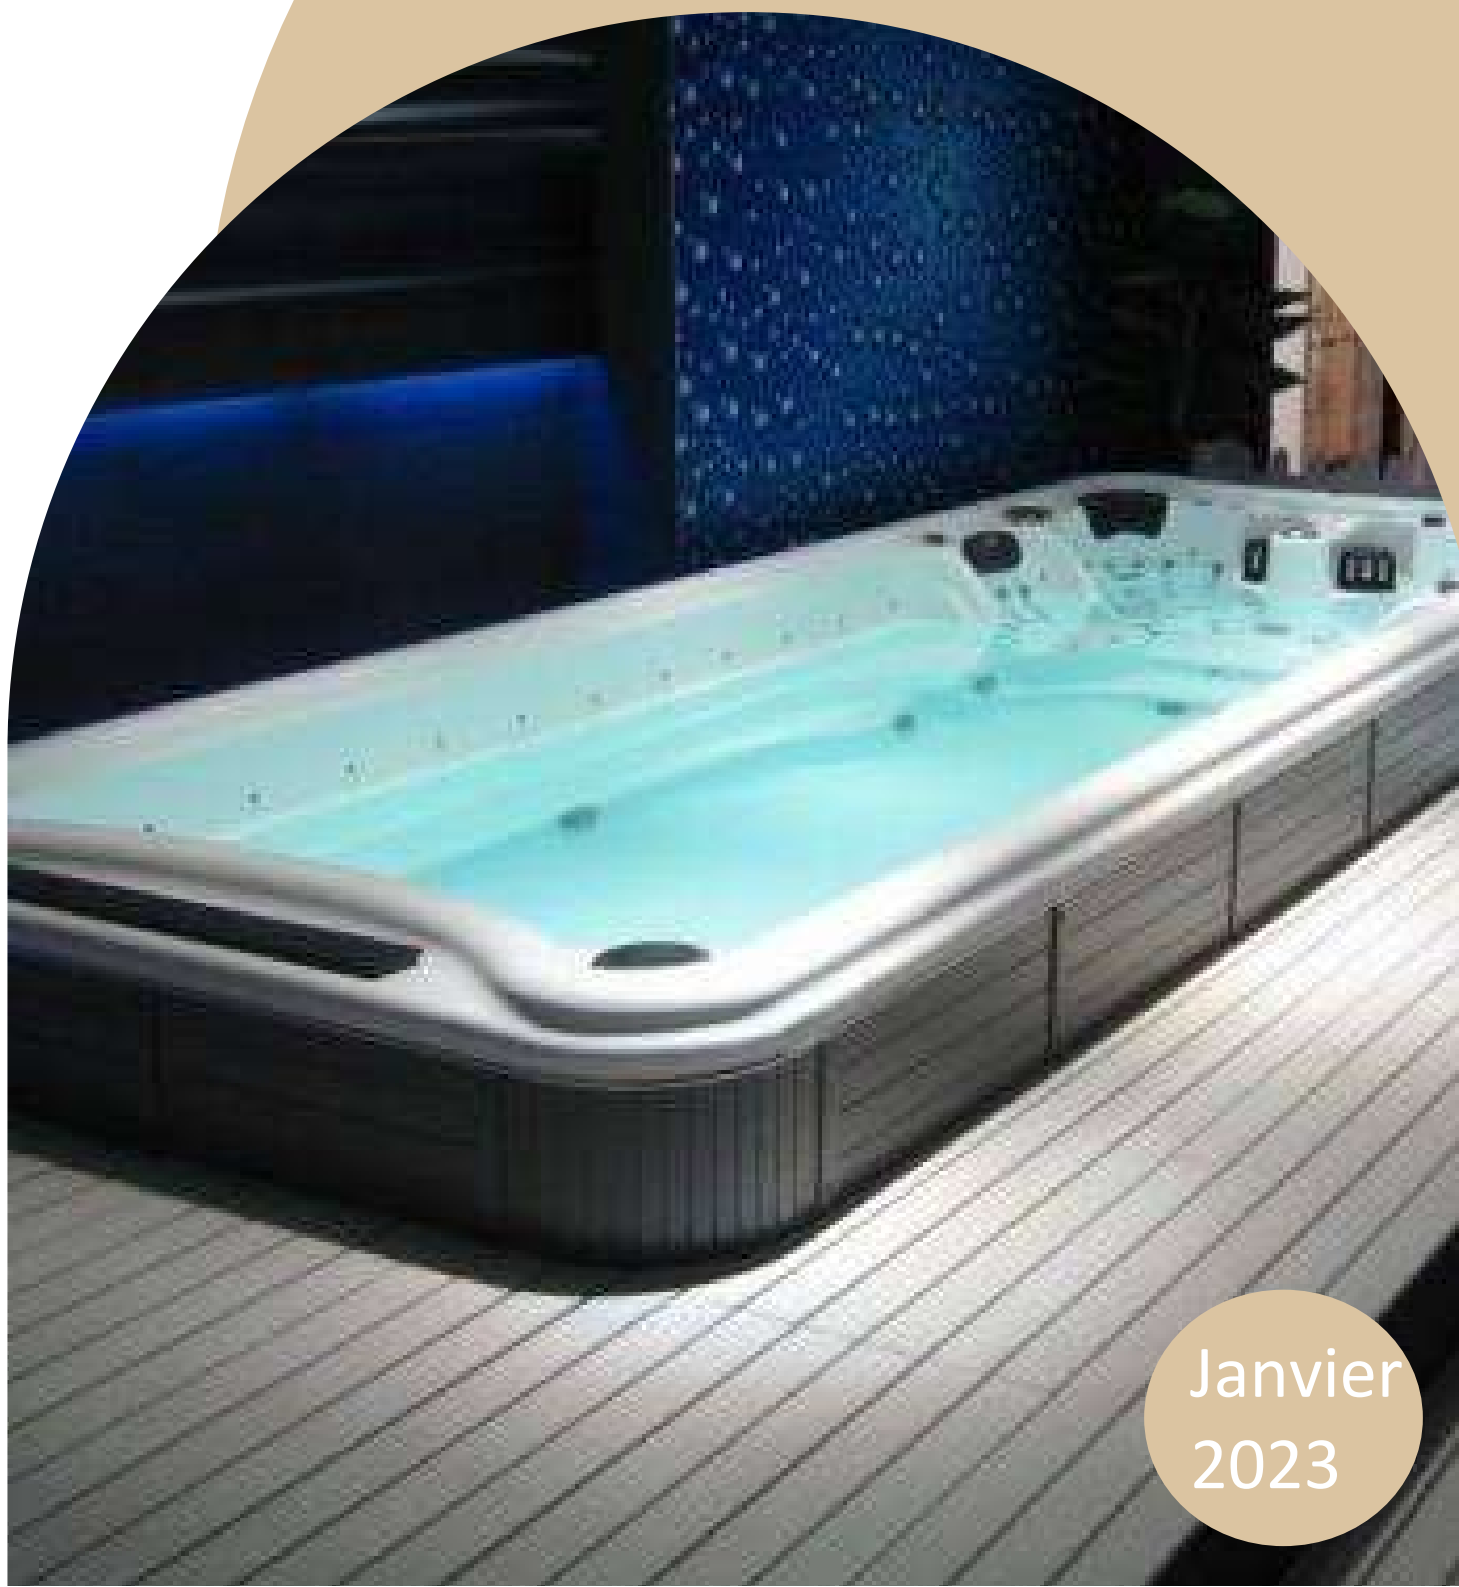

BLEU BIEN-ÊTRE®
SAINATHÈQUE

Janvier
2023

SPA DE NAGE TILOS

SDNT

Forme du SPA de nage :

Rectangulaire

Coloris coque :

Blanche