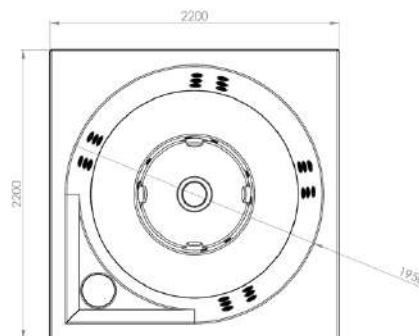

Puissance électrique :

6kW

BLEU BIEN-ÊTRE®
SAUNATHÈQUE