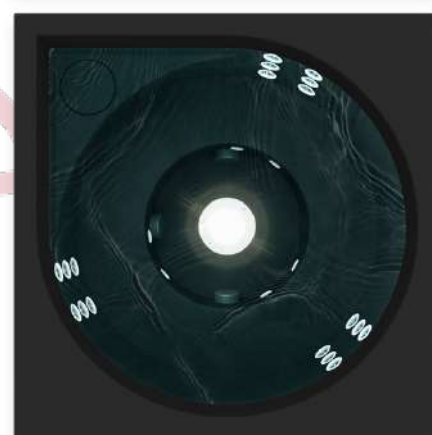

Puissance électrique :

6kW

BLEU BIEN-ÊTRE®
SAUNATHÈQUE