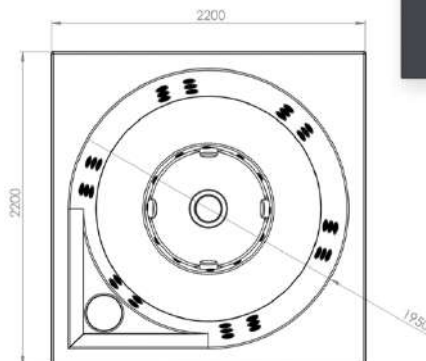

Puissance électrique :

6kW

BLEU BIEN-ÊTRE®
SAUNATHÈQUE