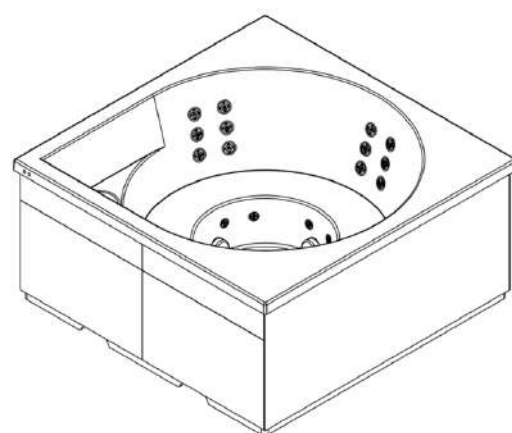

Puissance électrique :

6kW

BLEU BIEN-ÊTRE®
SAUNATHÈQUE