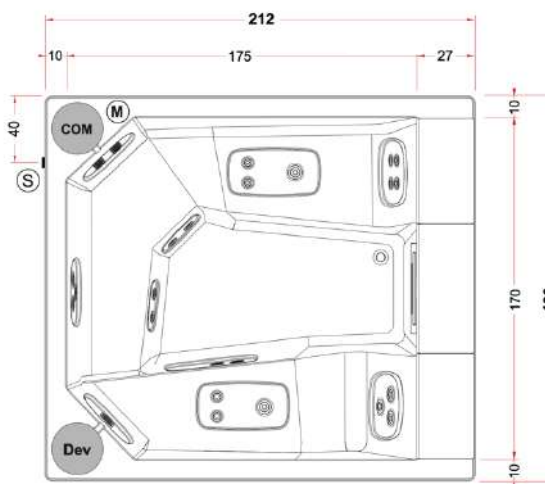

Dimensions du SPA :

2120 x 1900 x 900mm (LxPxH)

Poids du SPA :

320kg

Volume d'eau :

1300 litres

BLEU BIEN-ÊTRE®
SAUNATHÈQUE

FUSION ACTIVE 230