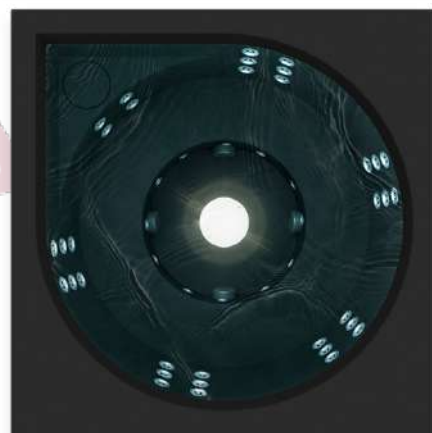

SPA DROP X

301110208

Forme du SPA :

Extérieur : Carré

Intérieur : Goutte

Accessoires inclus :

- 6 à 8 places assises
- 46 jets
- Couverture d'isolation
- Filtre Pleatco PRB25-In
- Panneau de commande numérique
- Système de purification par UV
- Ozonateur
- Lampe de piscine à LED
- Système de filtration

Options à choisir à la commande :

- Couleur noire (301110408)
- Couleur grise (301110508)
- Habillage bois naturel
- Habillage bois noir

Dimensions du SPA :

Hors tout : 2200 x 2200 x 1050mm (LxPxH)

Intérieure : Ø1950mm (D)

Poids du SPA :

300kg

Volume d'eau :

1000-1500 litres

Puissance électrique :

3kW

BLEU BIEN-ÊTRE®
SAUNATHÈQUE