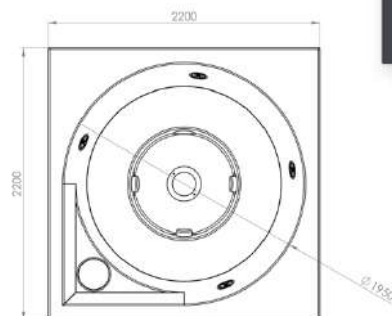

Puissance électrique :

6kW

BLEU BIEN-ÊTRE
SAUNATHÈQUE