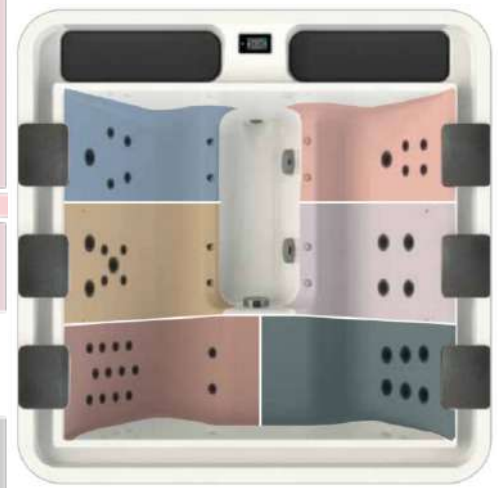

SPA BANDOL

SKBANDOLPR

Forme du SPA :

Carré

Coloris coque :

Blanc

Accessoires inclus :

- 5 Places :
  - o 2 Places allongées
  - o 4 Places assises
- 41 buses
  - o 31 buses directionnelles
  - o 10 buses rotatives
- Chromothérapie : Spot
- Panneau de contrôle : clavier
- Ozonateur
- 2 Pompe de massage 2cv bi-vitesse (1,5kW/230V)
- Puissance de recirculation : 0,47cv (350W)
- 1 pompe de massage supplémentaire : 2cv (1,5kW/230V)
- Réchauffeur : 3,6kW
- Installation mono 230V système plug and play
- Couverture thermique d'épaisseur 90mm
- Châssis en acier mécano-soudé
- Système de récupération et filtration
  - o Mise à niveau automatique de l'eau
  - o Filtre à sable