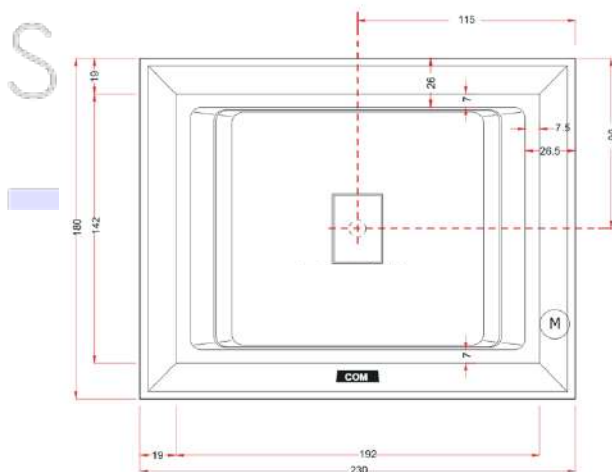

Dimensions du SPA :

2300 x 1800 x 670mm (LxPxH)

Poids du SPA :

210kg

Volume d'eau :

1000 litres

BLEU BIEN-ÊTRE
SAUNATHÈQUE

SPA STREAM