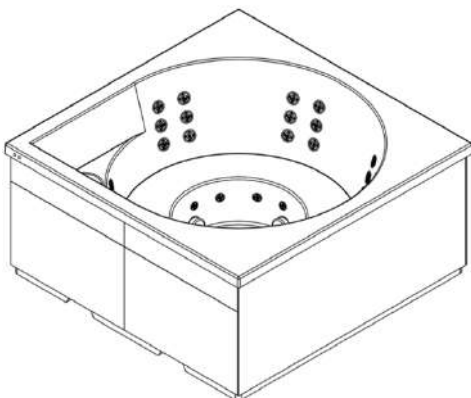

Puissance électrique :

6kW

BLEU BIEN-ÊTRE®
SAUNATHÈQUE