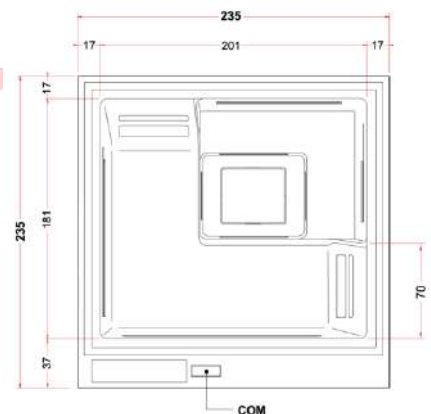

Dimensions du SPA :

2350 x 2350 x 980mm (LxPxH)

Poids du SPA :

450kg

Volume d'eau :

2500 litres

BLEU BIEN-ÊTRE
SAUNATHÈQUE

SPA WAVE