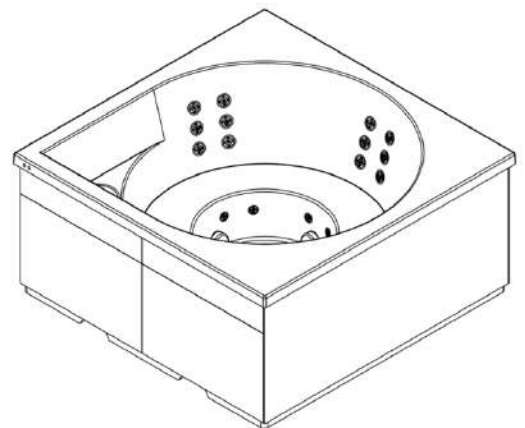

Puissance électrique :

3kW

BLEU BIEN-ÊTRE
SAUNATHÈQUE