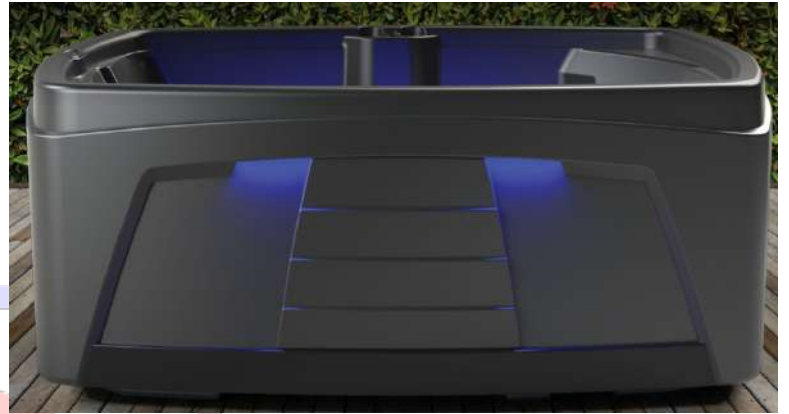

SPA FEELING

SFIS

Forme du SPA :

Rectangulaire

Coloris coque :

Blanche

Coloris Habillage :

Gris foncé

Accessoires inclus :

- 5 Places :
  - o 3 Places assises
  - o 1 Places allongées
- 24 jets en acier inoxydable
- Boîtier électronique Balboa GS100
- Panneau de contrôle Balboa VL260
- Pompe bi-vitesse 2CV, 0,37kW /1,5kW
- Réchauffeur Balboa 2kW
- Couverture thermique en vinyle
- Monocoque en polyéthylène
- Cascade illuminée
- Eclairage DEL

Dimensions du SPA :

2159 x 1803 x 864mm (LxPxH)

Poids du SPA :

159kg

Volume d'eau :

1000 litres

BLEU BIEN-ÊTRE®
SAUNATHÈQUE