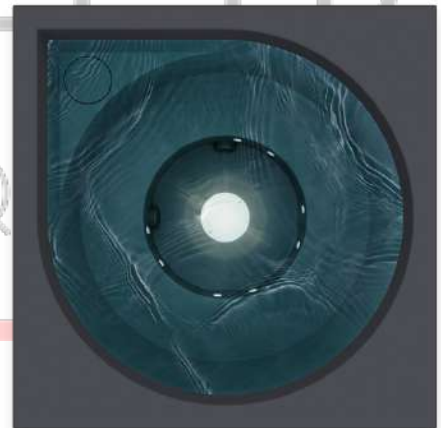

Puissance électrique :

6kW

BLEU BIEN-ÊTRE®

SAUNATHÈQUE