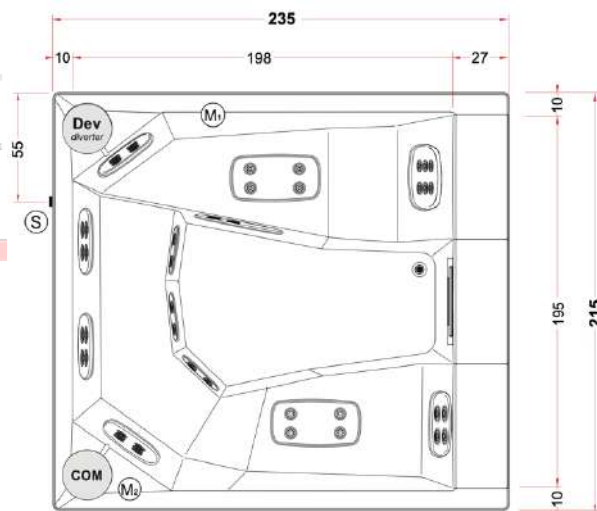

SPA QUARZ LIGHT 235

PQ2352BN00GR

Forme du SPA :

Rectangulaire

Coloris coque :

Blanche

Accessoires inclus :

- 2/4 Places
- 40 jets hydromassant
- Réchauffeur : 3kW
- Système de filtration à cartouche
- Commande digitale
- Système d'antigel
- Ozonateur
- Couche isolante
- Panneaux latéraux
- Couverture thermique
- Chromothérapie avec LED

Options à choisir à la commande :

- Kit de traitement de l'eau (POPMAN)
- Unité d'aspiration inférieure (POPPUL)
- Module WIFI (POPWF)
- Filtre de recharge (PFORFIL)

Dimensions du SPA :

2350 x 2150 x 900mm (LxPxH)

Poids du SPA :

500kg

Volume d'eau :

1900 litres

BLEU BIEN-ÊTRE®
SAUNATHÈQUE