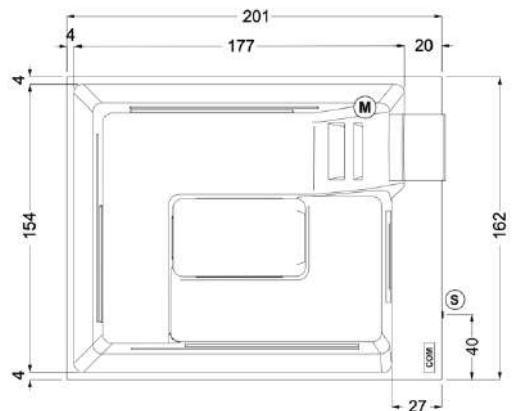

Dimensions du SPA :

2000 x 1170 x 780mm (LxPxH)

Poids du SPA :

250 kg

Volume d'eau :

450 litres

Options à choisir à la commande :

- Système de massage Premium : (SKPORNICPR)
 - o 34 buses
 - 24 buses directionnelles
 - 10 buses rotatives
 - o 1 pompe de massage supplémentaire : 2cv (1,5kW/230V)
- Système de massage Platinum : (SKPORNICPL)
 - o 34 buses
 - 8 buses directionnelles
 - 8 buses rotatives
 - 18 buses turbo
 - o 6 injecteurs
 - o 1 pompe de massage supplémentaire : 2cv (1,5kW/230V)
 - o 1 Soufflerie : 1Cv (736W)
 - o Bluetooth

Dimensions du SPA :

2000 x 1600 x 635mm (LxPxH)

Poids du SPA :

185 kg

Volume d'eau :

490 litres

Tête à gauche

Tête à droite

Dimensions du SPA :

2010 x 1620 x 820mm (LxPxH)

Poids du SPA :

220kg

Volume d'eau :

1000 litres

BLEU BIEN-ÊTRE[®]
SAUNATHÈQUE

SPA ML300

Options à choisir à la commande :

- Livraison directe à domicile

Dimensions du SPA :

2150 x 1600 x 780mm (LxPxH)

Poids du SPA :

240kg

Volume d'eau :

610 litres