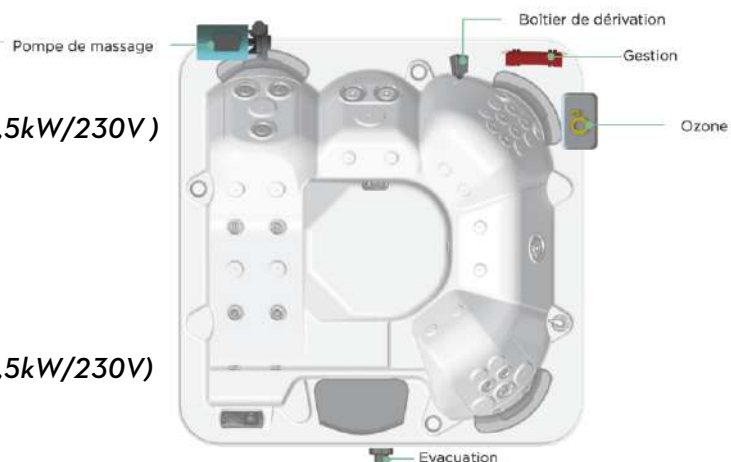

Dimensions du SPA :

1920 x 1920 x 780mm (LxPxH)

Poids du SPA :

370kg

Volume d'eau :

900 litres

Options à choisir à la commande :

- Système de massage Premium : (SKCANNESPR)
 - o 38 buses
 - 22 buses directionnelles
 - 17 buses rotatives
 - o 1 pompe de massage supplémentaire : 2cv (1,5kW/230V)
- Système de massage Platinum : (SKCANNESPL)
 - o 38 buses
 - 14 buses directionnelles
 - 15 buses rotatives
 - 10 buses turbo
 - o 8 injecteurs
 - o 1 pompe de massage supplémentaire : 2cv (1,5kW/230V)
 - o 1 Soufflerie : 1Cv (736W)
 - o Bluetooth