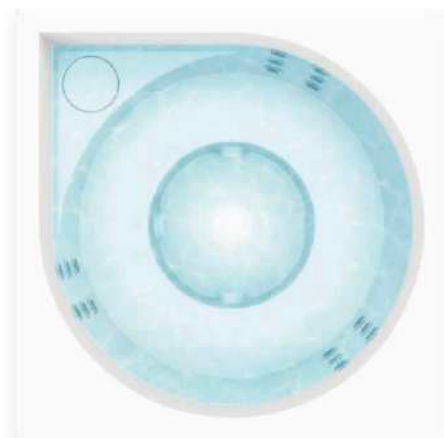

Puissance électrique :

6kW

BLEU BIEN-ÊTRE®
SAUNATHÈQUE